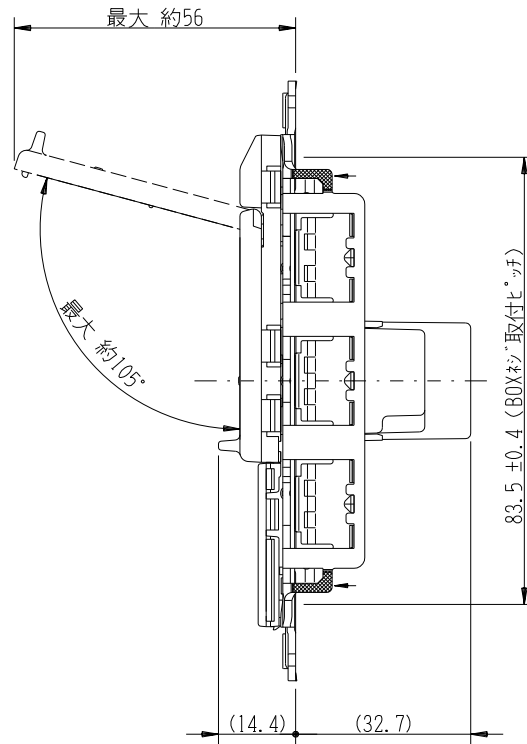

VJSN-2

J・WIDE SLIM 扉付き  
24時間換気スイッチ  
(スイッチプレートなし)

第三角法

扉を開けた状態

WJ-1CR  
片切チェック用  
4A-300V

WJA-0T  
ブラックチップ

- ・金属ワンタッチ取付枠と「塗代カバー」や「はさみ金具」が干渉する場合は、取付枠の四隅（→部）をニッパで切り取ってください。
- ・BOXネジ締付トルク：0.4 N・m (4.1kgf・cm) 以下
- ・適用プレート：J・WIDE SLIM用スイッチプレート (NWP-1他)
- ・その他、保護カバー (NWS-H) やはさみ金具 (上下はさみタイプ、BH-6他) などJTB<sup>®</sup>用と共用ではない製品がありますので、選定には十分にご注意ください。

回路図

※ 仕様及び外観は商品改良のため、予告なく変更する事がありますので、都度、最新版をご確認ください。

作成

2019年01月29日

神保電器株式会社