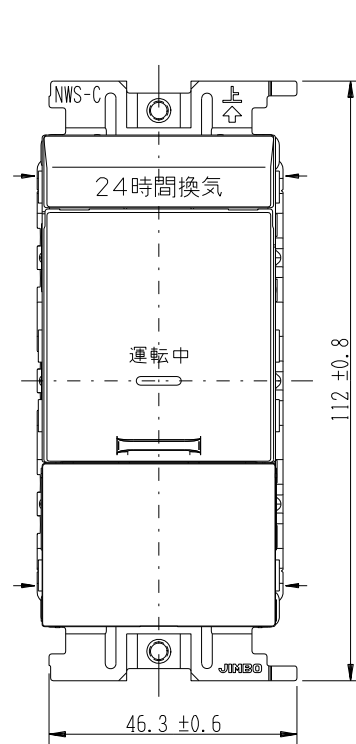

VJSN-2

J・WIDE SLIM 扉付き  
24時間換気スイッチ  
(スイッチプレートなし)

第三角法

扉を開けた状態

WJ-1CR  
片切チェック用  
4A-300V

WJA-0T  
ブラックチップ

- ・金属ワンタッチ取付枠と「塗代カバー」や「はさみ金具」が干渉する場合は、取付枠の四隅（→部）をニッパで切り取ってください。
- ・BOXネジ締付トルク：0.4 N・m (4.1kgf・cm) 以下
- ・適用プレート：J・WIDE SLIM用スイッチプレート (NWP-1他)
- ・その他、保護カバー (NWS-H) やはさみ金具 (上下はさみタイプ、BH-6他) などJTB<sup>®</sup>用と共用ではない製品がありますので、選定には十分にご注意ください。

回路図

※ 仕様及び外観は商品改良のため、予告なく変更する事がありますので、都度、最新版をご確認ください。

作成

2019年01月29日

神保電器株式会社