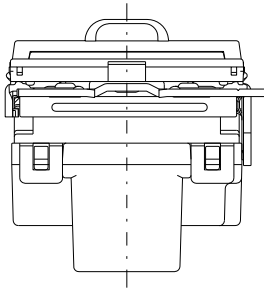

VJSN-2

J・WIDE SLIM 扉付き  
24時間換気スイッチ  
(スイッチプレートなし)

第三角法

扉を開けた状態

WJ-1CR  
片切チェック用  
4A-300V

WJA-0T  
ブラックチップ

- ・金属ワンタッチ取付枠と「塗代カバー」や「はさみ金具」が干渉する場合は、取付枠の四隅（→部）をニッパで切り取ってください。
- ・BOXネジ締付トルク：0.4 N・m (4.1kgf・cm) 以下
- ・適用プレート：J・WIDE SLIM用スイッチプレート (NWP-1他)
- ・その他、保護カバー (NWS-H) やはさみ金具 (上下はさみタイプ、BH-6他) などJTB<sup>®</sup>用と共用ではない製品がありますので、選定には十分にご注意ください。