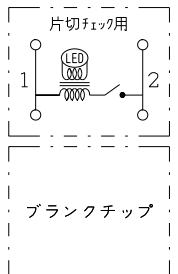

回路図

※ 仕様及び外観は商品改良のため、予告なく変更する事がありますので、都度、最新版をご確認ください。

作成

2019年01月29日

神保電器株式会社