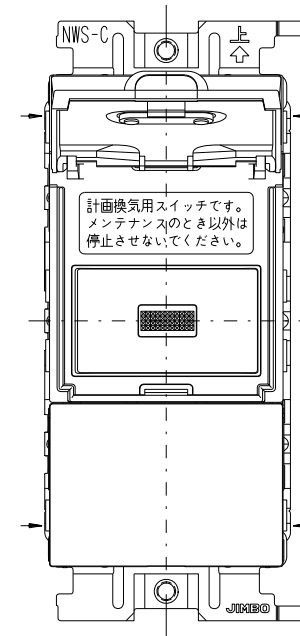

VJSN-2

J・WIDE SLIM 扉付き  
24時間換気スイッチ  
(スイッチプレートなし)

第三角法

扉を開けた状態

WJ-1CR  
片切チェック用  
4A-300V

WJA-0T  
ブラックチップ

- ・金属ワンタッチ取付枠と「塗代カバー」や「はさみ金具」が干渉する場合は、取付枠の四隅（→部）をニッパで切り取ってください。
- ・BOXネジ締付トルク：0.4 N・m (4.1kgf・cm) 以下
- ・適用プレート：J・WIDE SLIM用スイッチプレート (NWP-1他)
- ・その他、保護カバー (NWS-H) やはさみ金具 (上下はさみタイプ、BH-6他) などJTB<sup>®</sup>用と共用ではない製品がありますので、選定には十分にご注意ください。