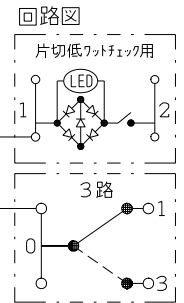

VJSN-23L

J・WIDE SLIM 扉付き
24時間換気スイッチ
(スイッチプレートなし)

第三角法

扉を開けた状態

WJ-1CR
片切チェック用
4A-300V

WJ-3
3路
15A-300V

- 金属ワンタッチ取付枠と「塗代カバー」や「はさみ金具」が干渉する場合は、取付枠の四隅（→部）をニッパで切り取ってください。
- BOXネジ締付トルク：0.4 N・m (4.1kgf・cm) 以下
- 適用プレート：J・WIDE SLIM用スイッチプレート (NWP-1他)
- その他、保護カバー (NWS-H) やはさみ金具 (上下はさみタイプ、BH-6他) などJTBTM用と共用ではない製品がありますので、選定には十分にご注意ください。