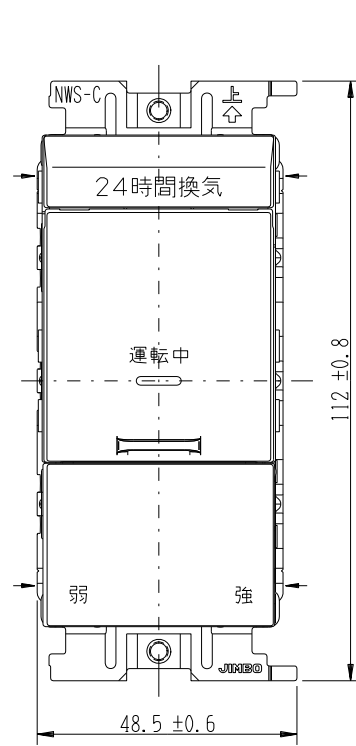

VJSN-23L

J・WIDE SLIM 扉付き
24時間換気スイッチ
(スイッチプレートなし)

第三角法

扉を開けた状態

WJ-1CR
片切チェック用
4A-300V

WJ-3
3路
15A-300V

- 金属ワンタッチ取付枠と「塗代カバー」や「はさみ金具」が干渉する場合は、取付枠の四隅（→部）をニッパで切り取ってください。
- BOXネジ締付トルク：0.4 N・m (4.1kgf・cm) 以下
- 適用プレート：J・WIDE SLIM用スイッチプレート (NWP-1他)
- その他、保護カバー (NWS-H) やはさみ金具 (上下はさみタイプ、BH-6他) などJTBTM用と共用ではない製品がありますので、選定には十分にご注意ください。