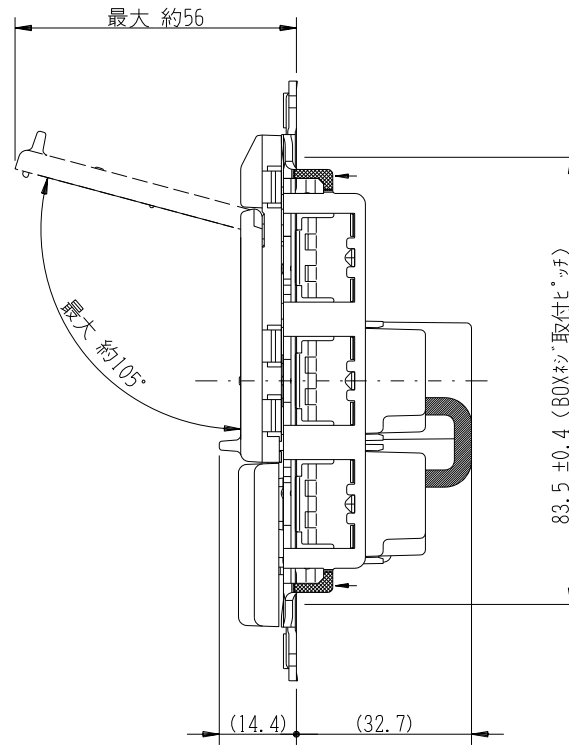

VJSN-23L

J・WIDE SLIM 扉付き
24時間換気スイッチ
(スイッチプレートなし)

第三角法

扉を開けた状態

WJ-1CR
片切チェック用
4A-300V

WJ-3
3路
15A-300V

- 金属ワンタッチ取付枠と「塗代カバー」や「はさみ金具」が干渉する場合は、取付枠の四隅（→部）をニッパで切り取ってください。
- BOXネジ締付トルク：0.4 N・m (4.1kgf・cm) 以下
- 適用プレート：J・WIDE SLIM用スイッチプレート (NWP-1他)
- その他、保護カバー (NWS-H) やはさみ金具 (上下はさみタイプ、BH-6他) などJTBTM用と共用ではない製品がありますので、選定には十分にご注意ください。