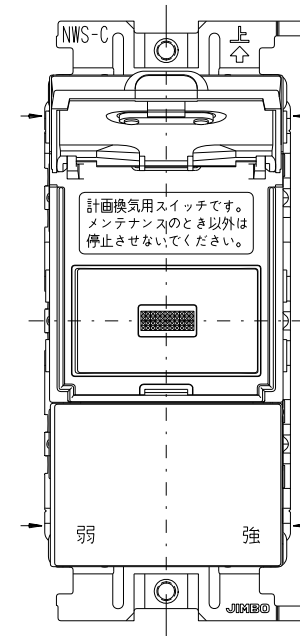

VJSN-23L

J・WIDE SLIM 扉付き
24時間換気スイッチ
(スイッチプレートなし)

第三角法

扉を開けた状態

WJ-1CR
片切チェック用
4A-300V

WJ-3
3路
15A-300V

- 金属ワンタッチ取付枠と「塗代カバー」や「はさみ金具」が干渉する場合は、取付枠の四隅（→部）をニッパで切り取ってください。
- BOXネジ締付トルク：0.4 N・m (4.1kgf・cm) 以下
- 適用プレート：J・WIDE SLIM用スイッチプレート (NWP-1他)
- その他、保護カバー (NWS-H) やはさみ金具 (上下はさみタイプ、BH-6他) などJTBTM用と共用ではない製品がありますので、選定には十分にご注意ください。