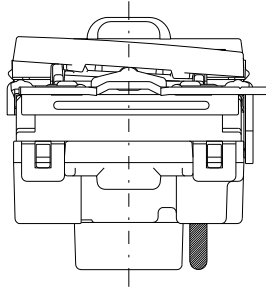

VJSN-23L

J・WIDE SLIM 扉付き
24時間換気スイッチ
(スイッチプレートなし)

第三角法

扉を開けた状態

WJ-1CR
片切チェック用
4A-300V

WJ-3
3路
15A-300V

- 金属ワンタッチ取付枠と「塗代カバー」や「はさみ金具」が干渉する場合は、取付枠の四隅（→部）をニッパで切り取ってください。
- BOXネジ締付トルク：0.4 N・m (4.1kgf・cm) 以下
- 適用プレート：J・WIDE SLIM用スイッチプレート (NWP-1他)
- その他、保護カバー (NWS-H) やはさみ金具 (上下はさみタイプ、BH-6他) などJTBTM用と共用ではない製品がありますので、選定には十分にご注意ください。