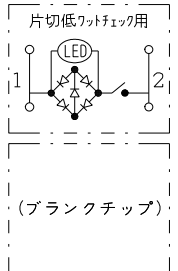

回路図

※ 仕様及び外観は商品改良のため、予告なく変更する事がありますので、都度、最新版をご確認ください。

作成

2019年01月29日

神保電器株式会社