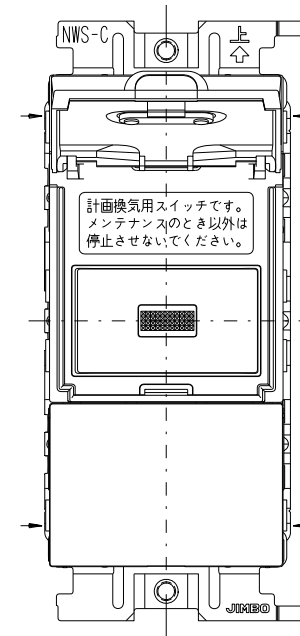

VJSN-1

J・WIDE SLIM 扉付き
24時間換気スイッチ
(スイッチプレートなし)

第三角法

扉を開けた状態

WJ-1CL
片切低ワットチェック用
0.5A-300V

WJA-0T
ブラックチップ*

- 金属ワンタッチ取付枠と「塗代カバー」や「はさみ金具」が干渉する場合は、取付枠の四隅（→部）をニッパで切り取ってください。
- BOXネジ締付トルク：0.4 N・m (4.1kgf・cm) 以下
- 適用プレート：J・WIDE SLIM用スイッチプレート (NWP-1他)
- その他、保護カバー (NWS-H) やはさみ金具 (上下はさみタイプ、BH-6他) などJTB用と共用ではない製品がありますので、選定には十分にご注意ください。