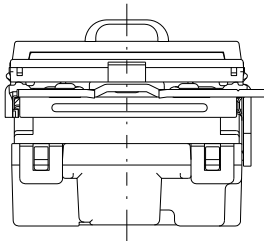

VJSN-1

J・WIDE SLIM 扉付き
24時間換気スイッチ
(スイッチプレートなし)

第三角法

扉を開けた状態

WJ-1CL
片切低ワットチェック用
0.5A-300V

WJA-0T
ブラックチップ*

- 金属ワンタッチ取付枠と「塗代カバー」や「はさみ金具」が干渉する場合は、取付枠の四隅（→部）をニッパで切り取ってください。
- BOXネジ締付トルク：0.4 N・m (4.1kgf・cm) 以下
- 適用プレート：J・WIDE SLIM用スイッチプレート (NWP-1他)
- その他、保護カバー (NWS-H) やはさみ金具 (上下はさみタイプ、BH-6他) などJTB用と共用ではない製品がありますので、選定には十分にご注意ください。