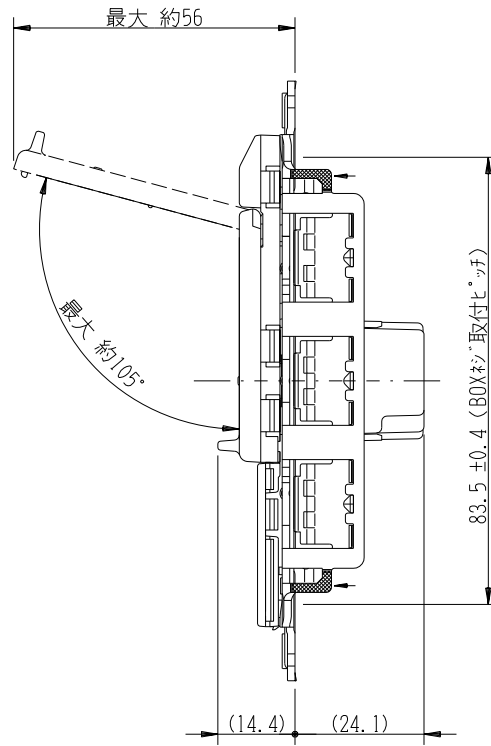

VJSN-1

J・WIDE SLIM 扉付き
24時間換気スイッチ
(スイッチプレートなし)

第三角法

扉を開けた状態

WJ-1CL
片切低ワットチェック用
0.5A-300V

WJA-0T
ブラックチップ*

- 金属ワンタッチ取付枠と「塗代カバー」や「はさみ金具」が干渉する場合は、取付枠の四隅（→部）をニッパで切り取ってください。
- BOXネジ締付トルク：0.4 N・m (4.1kgf・cm) 以下
- 適用プレート：J・WIDE SLIM用スイッチプレート (NWP-1他)
- その他、保護カバー (NWS-H) やはさみ金具 (上下はさみタイプ、BH-6他) などJTB用と共用ではない製品がありますので、選定には十分にご注意ください。

回路図

※ 仕様及び外観は商品改良のため、予告なく変更する事がありますので、都度、最新版をご確認ください。

作成

2019年01月29日

神保電器株式会社