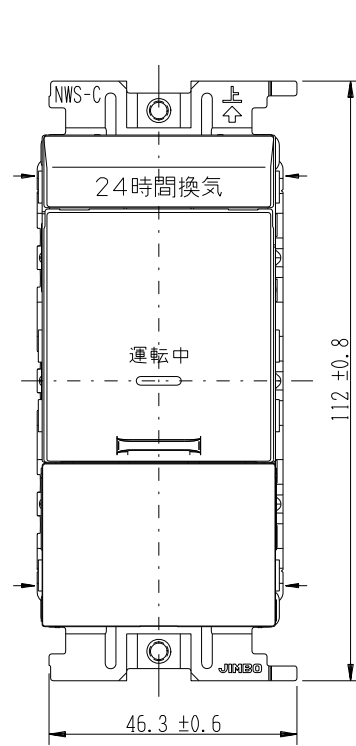

VJSN-1

J・WIDE SLIM 扉付き
24時間換気スイッチ
(スイッチプレートなし)

第三角法

扉を開けた状態

WJ-1CL
片切低ワットチェック用
0.5A-300V

WJA-0T
ブラックチップ*

- 金属ワンタッチ取付枠と「塗代カバー」や「はさみ金具」が干渉する場合は、取付枠の四隅（→部）をニッパで切り取ってください。
- BOXネジ締付トルク：0.4 N・m (4.1kgf・cm) 以下
- 適用プレート：J・WIDE SLIM用スイッチプレート (NWP-1他)
- その他、保護カバー (NWS-H) やはさみ金具 (上下はさみタイプ、BH-6他) などJTB用と共用ではない製品がありますので、選定には十分にご注意ください。

回路図

※ 仕様及び外観は商品改良のため、予告なく変更する事がありますので、都度、最新版をご確認ください。

作成

2019年01月29日

神保電器株式会社