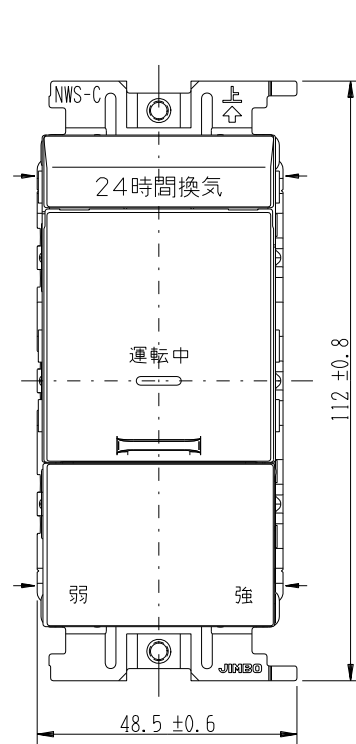

VJSN-13L

J・WIDE SLIM 扉付き  
24時間換気スイッチ  
(スイッチプレートなし)

第三角法

扉を開けた状態

WJ-1CL  
片切低ワットチェック用  
0.5A-300V

WJ-3  
3路  
15A-300V

- 金属ワンタッチ取付枠と「塗代カバー」や「はさみ金具」が干渉する場合は、取付枠の四隅(→部)をニッパで切り取ってください。
- BOXネジ締付トルク：0.4 N・m (4.1kgf・cm) 以下
- 適用プレート：J・WIDE SLIM用スイッチプレート (NWP-1他)  
その他、保護カバー(NWS-H)やはさみ金具(上下はさみタイプ、BH-6他)などJTB用と共用ではない製品がありますので、選定には十分にご注意ください。

回路図

※ 仕様及び外観は商品改良のため、予告なく変更する事がありますので、都度、最新版をご確認ください。

作成

2019年01月29日

神保電器株式会社