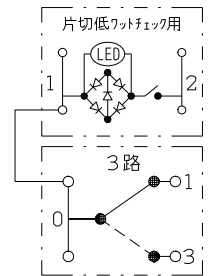

VJSN-13L

J・WIDE SLIM 扉付き  
24時間換気スイッチ  
(スイッチプレートなし)

第三角法

扉を開けた状態

WJ-1CL  
片切低ワットチェック用  
0.5A-300V

WJ-3  
3路  
15A-300V

- 金属ワンタッチ取付枠と「塗代カバー」や「はさみ金具」が干渉する場合は、取付枠の四隅(→部)をニッパで切り取ってください。
- BOXネジ締付トルク：0.4 N・m (4.1kgf・cm) 以下
- 適用プレート：J・WIDE SLIM用スイッチプレート (NWP-1他)  
その他、保護カバー(NWS-H)やはさみ金具(上下はさみタイプ、BH-6他)などJTB用と共用ではない製品がありますので、選定には十分にご注意ください。

回路図

※ 仕様及び外観は商品改良のため、予告なく変更する事がありますので、都度、最新版をご確認ください。

作成

2019年01月29日

神保電器株式会社