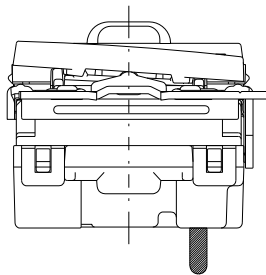

VJSN-13L

J・WIDE SLIM 扉付き  
24時間換気スイッチ  
(スイッチプレートなし)

第三角法

扉を開けた状態

WJ-1CL  
片切低ワットチェック用  
0.5A-300V

WJ-3  
3路  
15A-300V

- 金属ワンタッチ取付枠と「塗代カバー」や「はさみ金具」が干渉する場合は、取付枠の四隅(→部)をニッパで切り取ってください。
- BOXネジ締付トルク：0.4 N・m (4.1kgf・cm) 以下
- 適用プレート：J・WIDE SLIM用スイッチプレート (NWP-1他)  
その他、保護カバー(NWS-H)やはさみ金具(上下はさみタイプ、BH-6他)などJTB用と共用ではない製品がありますので、選定には十分にご注意ください。