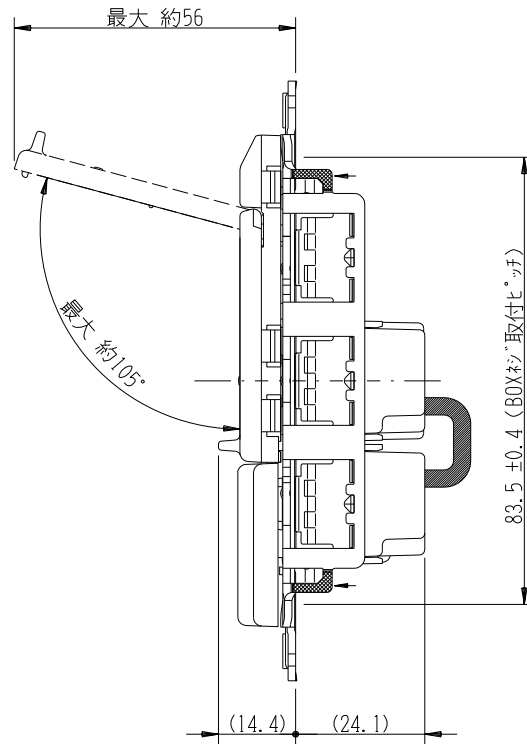

VJSN-13L

J・WIDE SLIM 扉付き  
24時間換気スイッチ  
(スイッチプレートなし)

第三角法

扉を開けた状態

WJ-1CL  
片切低ワットチェック用  
0.5A-300V

WJ-3  
3路  
15A-300V

- 金属ワンタッチ取付枠と「塗代カバー」や「はさみ金具」が干渉する場合は、取付枠の四隅(→部)をニッパで切り取ってください。
- BOXネジ締付トルク：0.4 N・m (4.1kgf・cm) 以下
- 適用プレート：J・WIDE SLIM用スイッチプレート (NWP-1他)  
その他、保護カバー(NWS-H)やはさみ金具(上下はさみタイプ、BH-6他)などJTB用と共用ではない製品がありますので、選定には十分にご注意ください。

回路図

※ 仕様及び外観は商品改良のため、予告なく変更する事がありますので、都度、最新版をご確認ください。

作成

2019年01月29日

神保電器株式会社