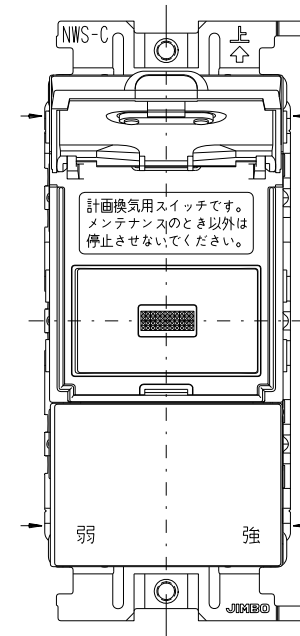

VJSN-13L

J・WIDE SLIM 扉付き  
24時間換気スイッチ  
(スイッチプレートなし)

第三角法

扉を開けた状態

WJ-1CL  
片切低ワットチェック用  
0.5A-300V

WJ-3  
3路  
15A-300V

- 金属ワンタッチ取付枠と「塗代カバー」や「はさみ金具」が干渉する場合は、取付枠の四隅(→部)をニッパで切り取ってください。
- BOXネジ締付トルク：0.4 N・m (4.1kgf・cm) 以下
- 適用プレート：J・WIDE SLIM用スイッチプレート (NWP-1他)  
その他、保護カバー(NWS-H)やはさみ金具(上下はさみタイプ、BH-6他)などJTB用と共用ではない製品がありますので、選定には十分にご注意ください。

回路図

※ 仕様及び外観は商品改良のため、予告なく変更する事がありますので、都度、最新版をご確認ください。

作成

2019年01月29日

神保電器株式会社