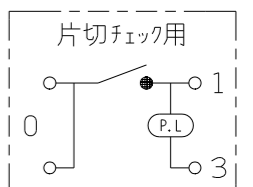

VJS-V3

J・WIDE SLIM 扉付き  
24時間換気スイッチ

第三角法

WJ-1C  
片切 3線式 チェック用  
15A-100V用

(ブランクチップ)

- 金属ワンタッチ取付枠と「塗代カバー」や「はさみ金具」が干渉する場合は、取付枠の四隅(→部)をニッパで切り取ってください。
  - BOXネジ締付トルク: 0.4 N・m (4.1kgf・cm) 以下
  - 適用プレート: J・WIDE SLIM用スイッチプレート(NWP-1他)
- その他、保護カバー(NWS-H)やはさみ金具(上下はさみタイプ: BH-6他)などJW用と共用ではない製品がありますので、選定には十分にご注意ください。

回路図

(ブランクチップ)

※ 仕様及び外観は商品改良のため、予告なく変更する事がありますので、都度、最新版をご確認ください。

作成

2022年05月20日

神保電器株式会社