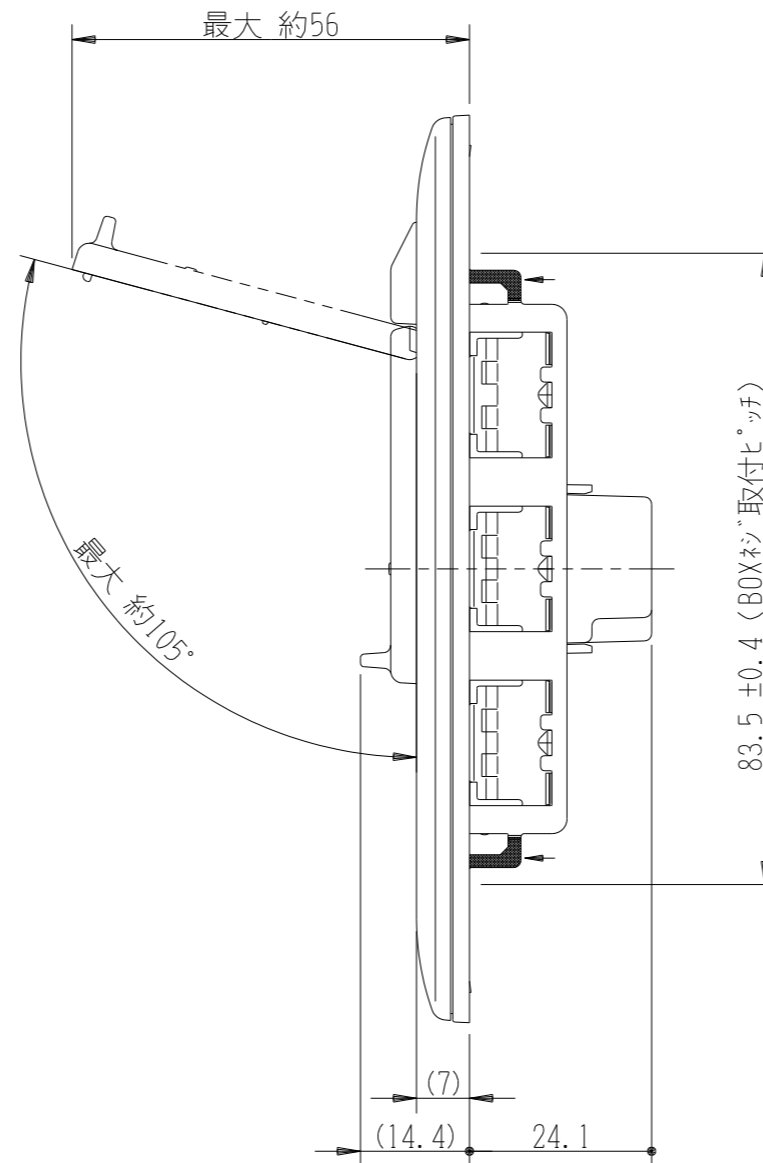

VJS-V3

J・WIDE SLIM 扉付き  
24時間換気スイッチ

第三角法

WJ-1C  
片切 3線式 チェック用  
15A-100V用

(ブランクチップ)

- 金属ワンタッチ取付枠と「塗代カバー」や「はさみ金具」が干渉する場合は、取付枠の四隅(→部)をニッパで切り取ってください。
  - BOXネジ締付トルク: 0.4 N・m (4.1kgf・cm) 以下
  - 適用プレート: J・WIDE SLIM用スイッチプレート(NWP-1他)
- その他、保護カバー(NWS-H)やはさみ金具(上下はさみタイプ: BH-6他)などJW用と共用ではない製品がありますので、選定には十分にご注意ください。

回路図

(ブランクチップ)

※ 仕様及び外観は商品改良のため、予告なく変更する事がありますので、都度、最新版をご確認ください。

作成

2022年05月20日

神保電器株式会社