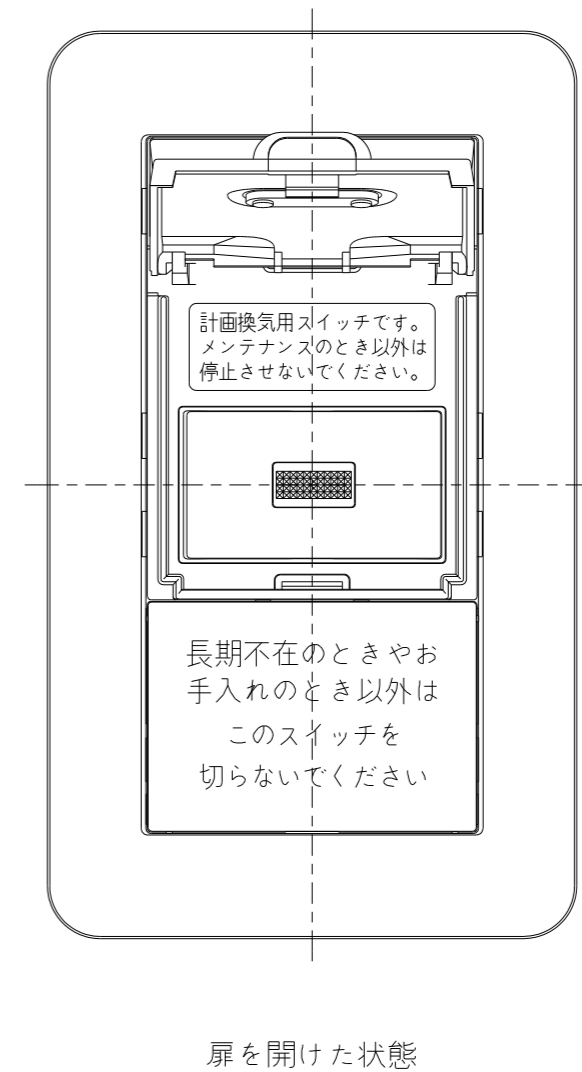

VJS-V3

J・WIDE SLIM 扉付き  
24時間換気スイッチ

第三角法

WJ-1C  
片切 3線式 チェック用  
15A-100V用

(ブランクチップ)

- 金属ワンタッチ取付枠と「塗代カバー」や「はさみ金具」が干渉する場合は、取付枠の四隅(→部)をニッパで切り取ってください。
  - BOXネジ締付トルク: 0.4 N・m (4.1kgf・cm) 以下
  - 適用プレート: J・WIDE SLIM用スイッチプレート(NWP-1他)
- その他、保護カバー(NWS-H)やはさみ金具(上下はさみタイプ: BH-6他)などJW用と共用ではない製品がありますので、選定には十分にご注意ください。

回路図

(ブランクチップ)

※ 仕様及び外観は商品改良のため、予告なく変更する事がありますので、都度、最新版をご確認ください。

作成

2022年05月20日

神保電器株式会社