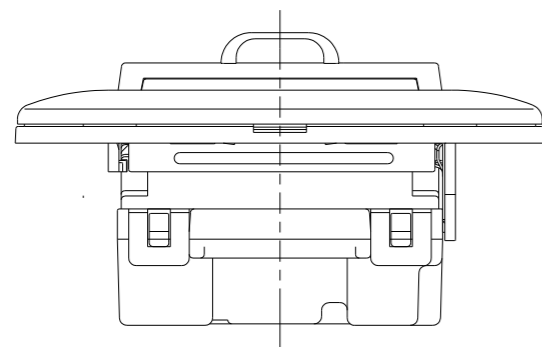

VJS-V3

J・WIDE SLIM 扉付き  
24時間換気スイッチ

第三角法

WJ-1C  
片切 3線式 チェック用  
15A-100V用

(ブランクチップ)

- 金属ワンタッチ取付枠と「塗代カバー」や「はさみ金具」が干渉する場合は、取付枠の四隅(→部)をニッパで切り取ってください。
  - BOXネジ締付トルク: 0.4 N・m (4.1kgf・cm) 以下
  - 適用プレート: J・WIDE SLIM用スイッチプレート(NWP-1他)
- その他、保護カバー(NWS-H)やはさみ金具(上下はさみタイプ: BH-6他)などJW用と共用ではない製品がありますので、選定には十分にご注意ください。