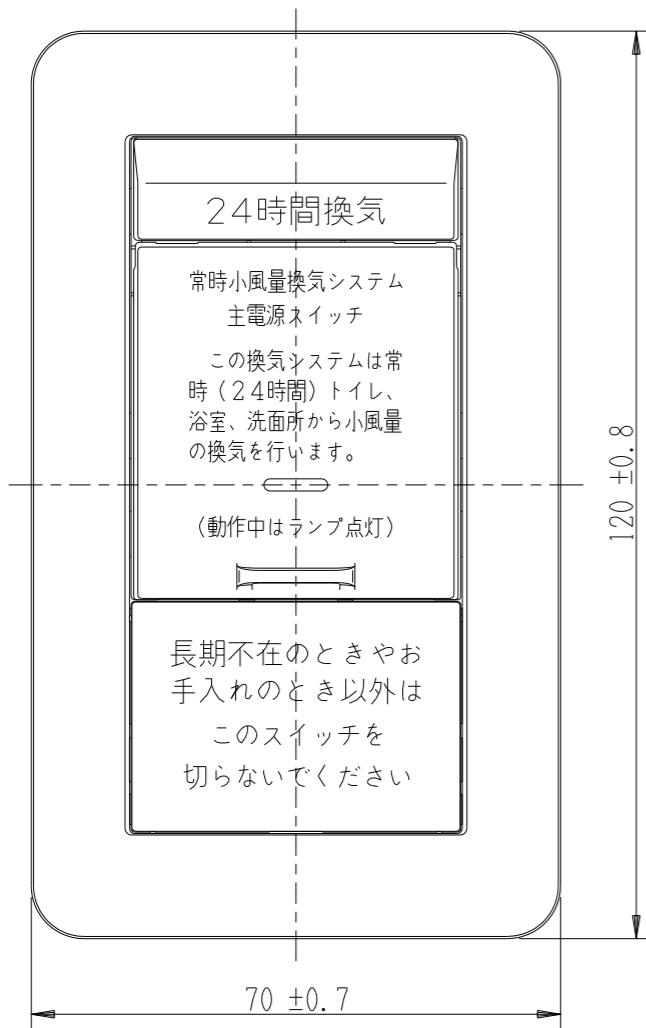

VJS-V3

J・WIDE SLIM 扉付き  
24時間換気スイッチ

第三角法

WJ-1C  
片切 3線式 チェック用  
15A-100V用

(ブランクチップ)

- 金属ワンタッチ取付枠と「塗代カバー」や「はさみ金具」が干渉する場合は、取付枠の四隅(→部)をニッパで切り取ってください。
  - BOXネジ締付トルク: 0.4 N・m (4.1kgf・cm) 以下
  - 適用プレート: J・WIDE SLIM用スイッチプレート(NWP-1他)
- その他、保護カバー(NWS-H)やはさみ金具(上下はさみタイプ: BH-6他)などJW用と共用ではない製品がありますので、選定には十分にご注意ください。

回路図

(ブランクチップ)

※ 仕様及び外観は商品改良のため、予告なく変更する事がありますので、都度、最新版をご確認ください。

作成

2022年05月20日

神保電器株式会社