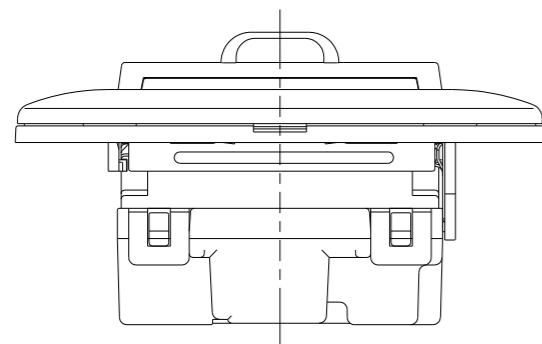

VJS-V1

J・WIDE SLIM 扉付き
24時間換気スイッチ

第三角法

扉を開けた状態

WJ-1CL
片切低ワットフィック用
0.5A-300V

(ブランクチップ)

回路図

(ブランクチップ)

- 金属ワンタッチ取付枠と「塗代カバー」や「はさみ金具」が干渉する場合は、取付枠の四隅(→部)をニッパで切り取ってください。
- BOXネジ締付トルク: 0.4 N・m (4.1kgf・cm) 以下
- 適用プレート: J・WIDE SLIM用スイッチプレート(NWP-1他)
その他、保護カバー(NWS-H)やはさみ金具(上下はさみタイプ: BH-6他)などJW17用と共用ではない製品がありますので、選定には十分にご注意ください。