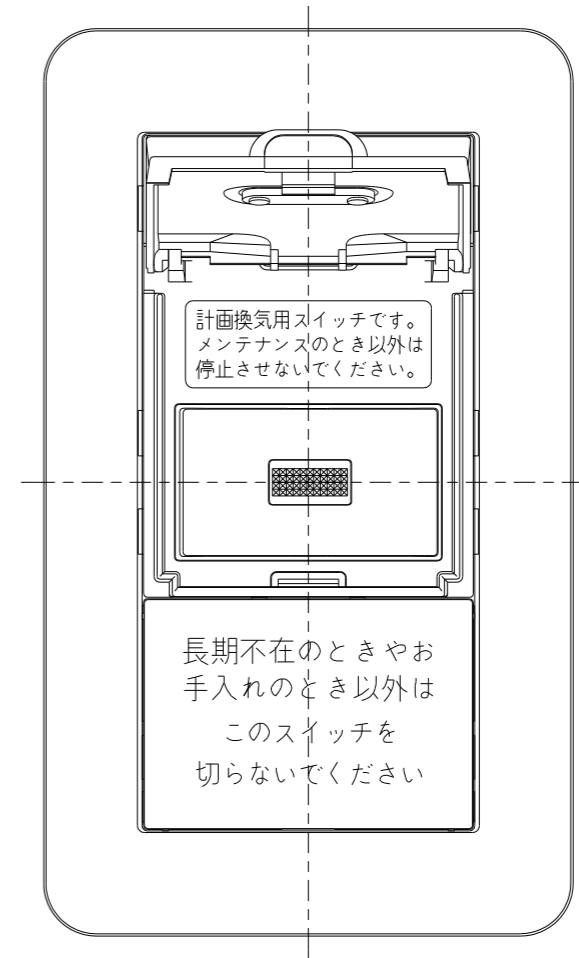

VJS-V1

J・WIDE SLIM 扉付き
24時間換気スイッチ

第三角法

扉を開けた状態

WJ-1CL
片切低ワットフィック用
0.5A-300V

(ブランクチップ)

回路図

(ブランクチップ)

- 金属ワンタッチ取付枠と「塗代カバー」や「はさみ金具」が干渉する場合は、取付枠の四隅(→部)をニッパで切り取ってください。
- BOXネジ締付トルク: 0.4 N・m (4.1kgf・cm) 以下
- 適用プレート: J・WIDE SLIM用スイッチプレート(NWP-1他)
その他、保護カバー(NWS-H)やはさみ金具(上下はさみタイプ: BH-6他)などJW17用と共用ではない製品がありますので、選定には十分にご注意ください。