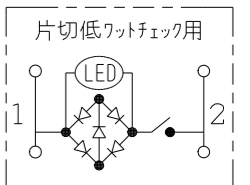

VJS-V1

J・WIDE SLIM 扉付き
24時間換気スイッチ

第三角法

扉を開けた状態

WJ-1CL
片切低ワットフィック用
0.5A-300V

(ブランクチップ)

回路図

(ブランクチップ)

- 金属ワンタッチ取付枠と「塗代カバー」や「はさみ金具」が干渉する場合は、取付枠の四隅(→部)をニッパで切り取ってください。
- BOXネジ締付トルク: 0.4 N・m (4.1kgf・cm) 以下
- 適用プレート: J・WIDE SLIM用スイッチプレート(NWP-1他)
その他、保護カバー(NWS-H)やはさみ金具(上下はさみタイプ: BH-6他)などJW17用と共用ではない製品がありますので、選定には十分にご注意ください。