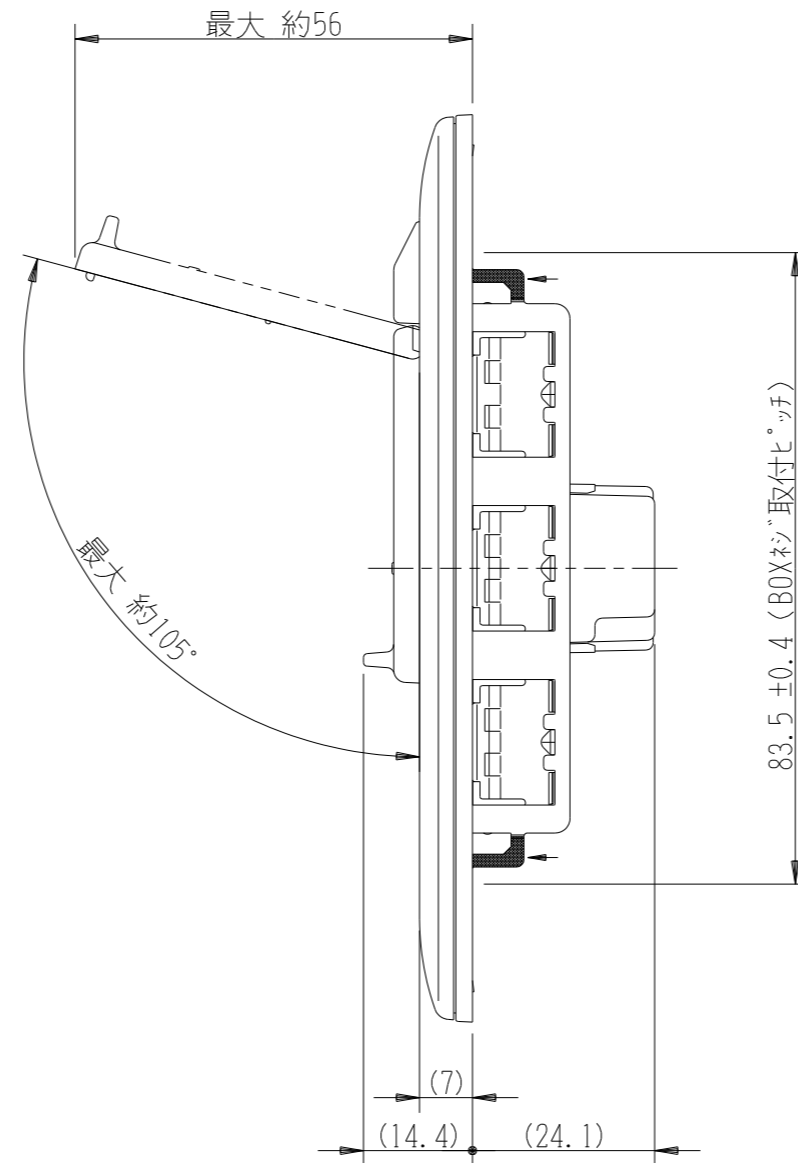

VJS-V1

J・WIDE SLIM 扉付き
24時間換気スイッチ

第三角法

扉を開けた状態

WJ-1CL
片切低ワットフィック用
0.5A-300V

(ブランクチップ)

回路図

(ブランクチップ)

- 金属ワンタッチ取付枠と「塗代カバー」や「はさみ金具」が干渉する場合は、取付枠の四隅(→部)をニッパで切り取ってください。
- BOXネジ締付トルク: 0.4 N・m (4.1kgf・cm) 以下
- 適用プレート: J・WIDE SLIM用スイッチプレート(NWP-1他)
その他、保護カバー(NWS-H)やはさみ金具(上下はさみタイプ: BH-6他)などJW17用と共用ではない製品がありますので、選定には十分にご注意ください。