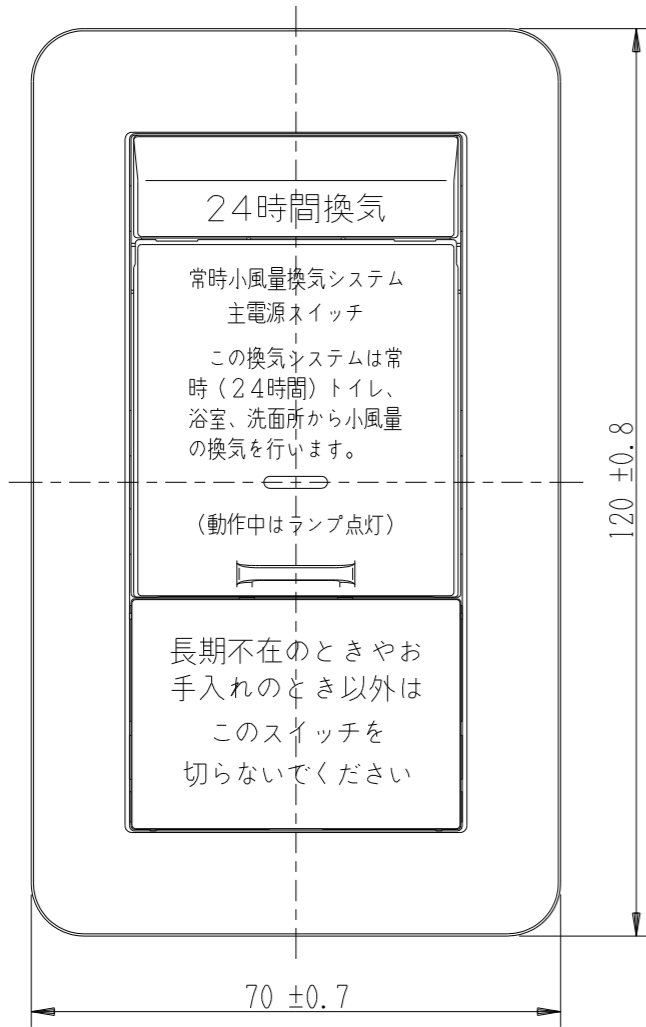

VJS-V1

J・WIDE SLIM 扉付き
24時間換気スイッチ

第三角法

扉を開けた状態

WJ-1CL
片切低ワットフィック用
0.5A-300V

(ブランクチップ)

回路図

(ブランクチップ)

- 金属ワンタッチ取付枠と「塗代カバー」や「はさみ金具」が干渉する場合は、取付枠の四隅(→部)をニッパで切り取ってください。
- BOXネジ締付トルク: 0.4 N・m (4.1kgf・cm) 以下
- 適用プレート: J・WIDE SLIM用スイッチプレート(NWP-1他)
その他、保護カバー(NWS-H)やはさみ金具(上下はさみタイプ: BH-6他)などJW17用と共用ではない製品がありますので、選定には十分にご注意ください。