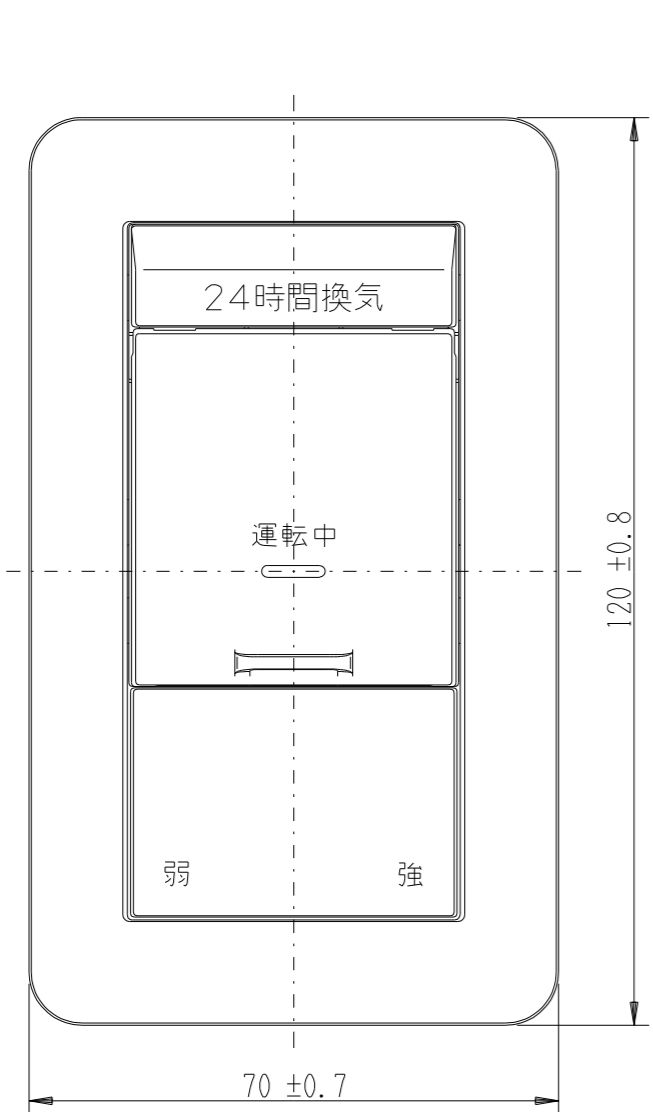

VJS-23L

J・WIDE SLIM 扉付き  
24時間換気スイッチ

第三角法

扉を開けた状態

WJ-1CR  
片切チェック用  
4A-300V

WJ-3  
3路  
15A-300V

- 金属ワンタッチ取付枠と「塗代カバー」や「はさみ金具」が干渉する場合は、取付枠の四隅（→部）をニッパで切り取ってください。
- BOXネジ締付トルク：0.4 N・m (4.1kgf・cm) 以下
- 適用プレート：J・WIDE SLIM用スイッチプレート (NWP-1他)
- その他、保護カバー (NWS-H) やはさみ金具 (上下はさみタイプ、BH-6他) などJW付用と共用ではない製品がありますので、選定には十分にご注意ください。