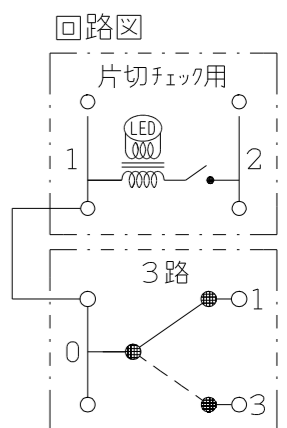

VJS-23L

J・WIDE SLIM 扉付き  
24時間換気スイッチ

第三角法

扉を開けた状態

WJ-1CR  
片切チェック用  
4A-300V

WJ-3  
3路  
15A-300V

- 金属ワンタッチ取付枠と「塗代カバー」や「はさみ金具」が干渉する場合は、取付枠の四隅（→部）をニッパで切り取ってください。
- BOXネジ締付トルク：0.4 N・m (4.1kgf・cm) 以下
- 適用プレート：J・WIDE SLIM用スイッチプレート (NWP-1他)
- その他、保護カバー (NWS-H) やはさみ金具 (上下はさみタイプ、BH-6他) などJW付用と共用ではない製品がありますので、選定には十分にご注意ください。