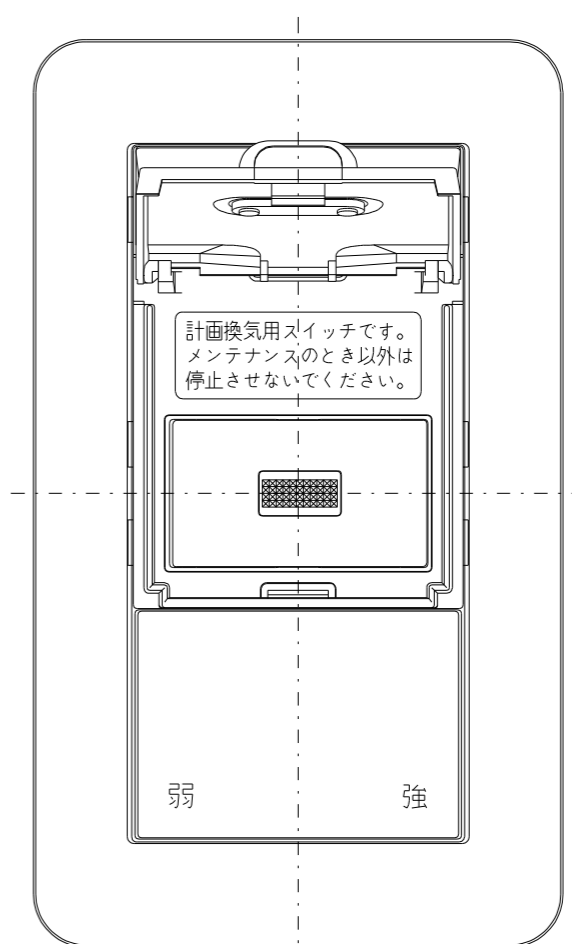

VJS-23L

J・WIDE SLIM 扉付き  
24時間換気スイッチ

第三角法

扉を開けた状態

WJ-1CR  
片切チェック用  
4A-300V

WJ-3  
3路  
15A-300V

- 金属ワンタッチ取付枠と「塗代カバー」や「はさみ金具」が干渉する場合は、取付枠の四隅（→部）をニッパで切り取ってください。
- BOXネジ締付トルク：0.4 N・m (4.1kgf・cm) 以下
- 適用プレート：J・WIDE SLIM用スイッチプレート (NWP-1他)
- その他、保護カバー (NWS-H) やはさみ金具 (上下はさみタイプ、BH-6他) などJW付用と共用ではない製品がありますので、選定には十分にご注意ください。