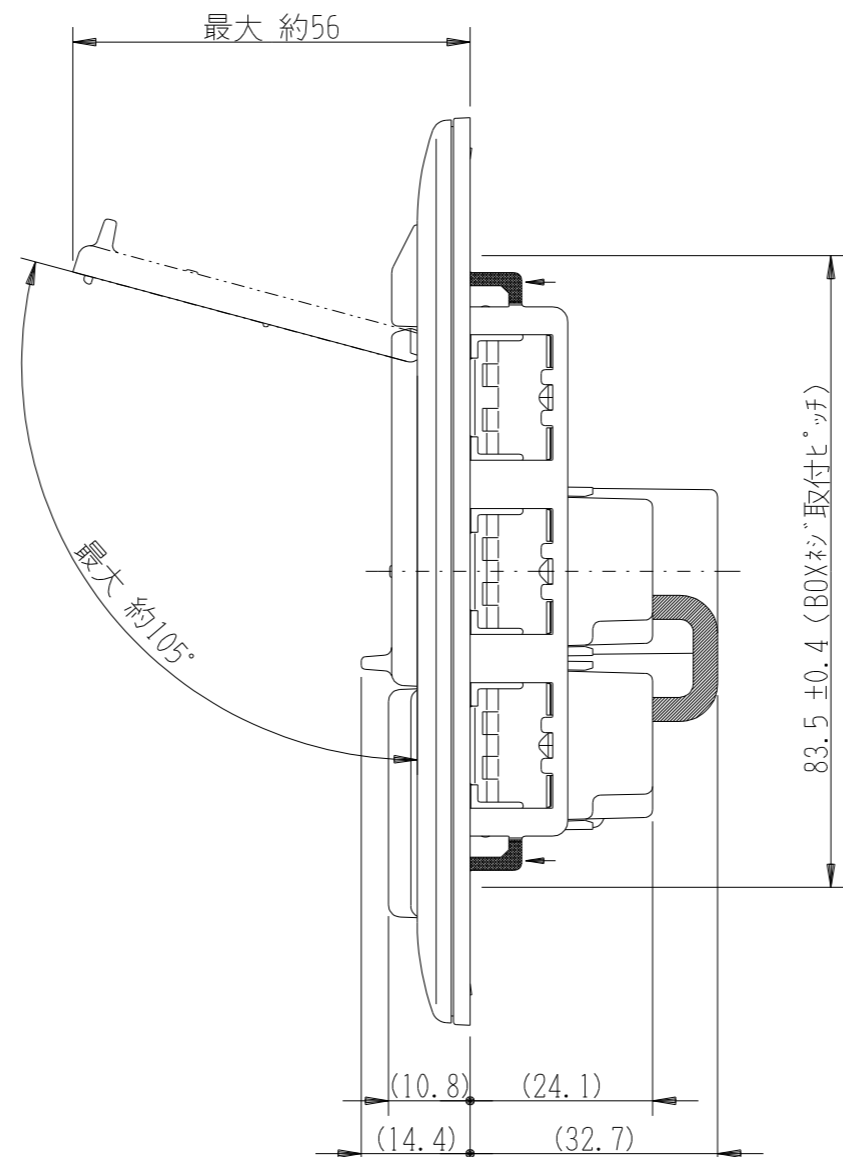

VJS-23L

J・WIDE SLIM 扉付き  
24時間換気スイッチ

第三角法

扉を開けた状態

WJ-1CR  
片切チェック用  
4A-300V

WJ-3  
3路  
15A-300V

- 金属ワンタッチ取付枠と「塗代カバー」や「はさみ金具」が干渉する場合は、取付枠の四隅（→部）をニッパで切り取ってください。
- BOXネジ締付トルク：0.4 N・m (4.1kgf・cm) 以下
- 適用プレート：J・WIDE SLIM用スイッチプレート (NWP-1他)
- その他、保護カバー (NWS-H) やはさみ金具 (上下はさみタイプ、BH-6他) などJW付用と共用ではない製品がありますので、選定には十分にご注意ください。