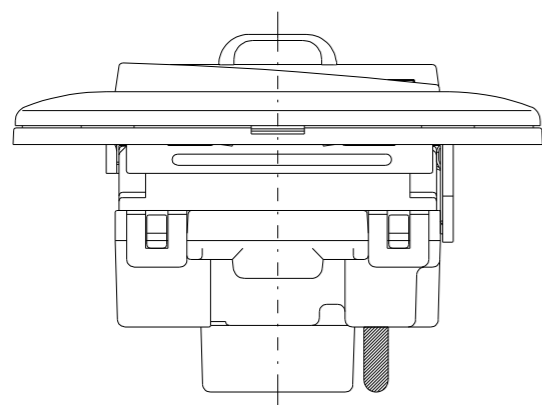

VJS-23L

J・WIDE SLIM 扉付き  
24時間換気スイッチ

第三角法

扉を開けた状態

WJ-1CR  
片切チェック用  
4A-300V

WJ-3  
3路  
15A-300V

- 金属ワンタッチ取付枠と「塗代カバー」や「はさみ金具」が干渉する場合は、取付枠の四隅（→部）をニッパで切り取ってください。
- BOXネジ締付トルク：0.4 N・m (4.1kgf・cm) 以下
- 適用プレート：J・WIDE SLIM用スイッチプレート (NWP-1他)
- その他、保護カバー (NWS-H) やはさみ金具 (上下はさみタイプ、BH-6他) などJW付用と共用ではない製品がありますので、選定には十分にご注意ください。