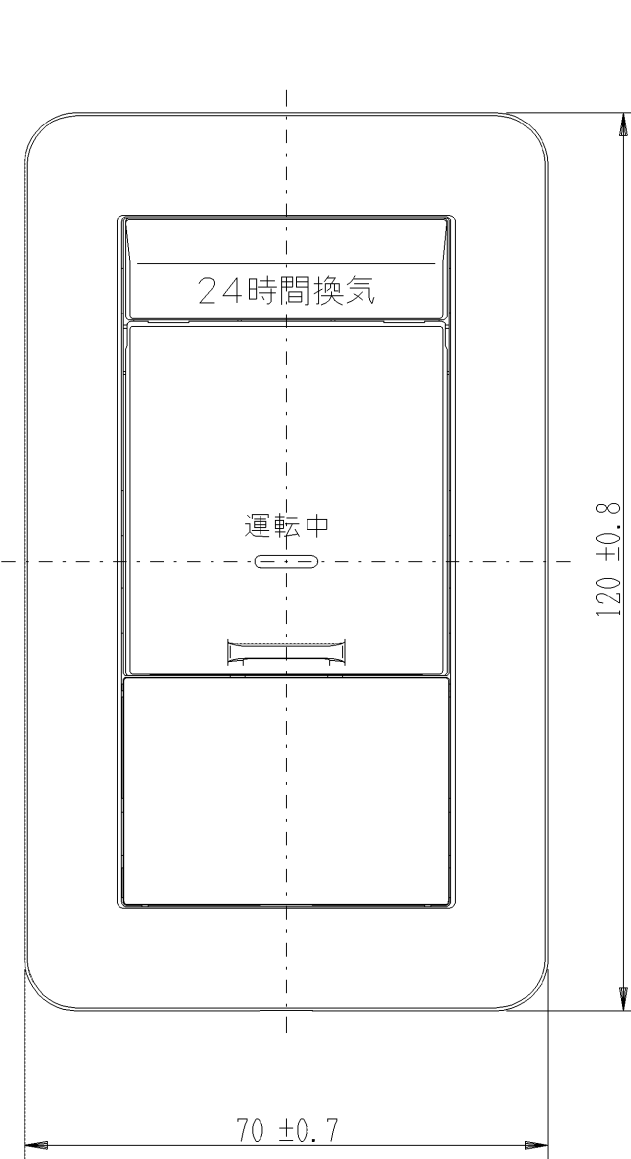

VJH-3

J・ワイド扉付き  
24時間換気スイッチ

第三角法

扉を開けた状態

WJ-1C  
片切チェック用(3線式)  
15A-100V用

(ブランクチップ)

回路図

(ブランクチップ)