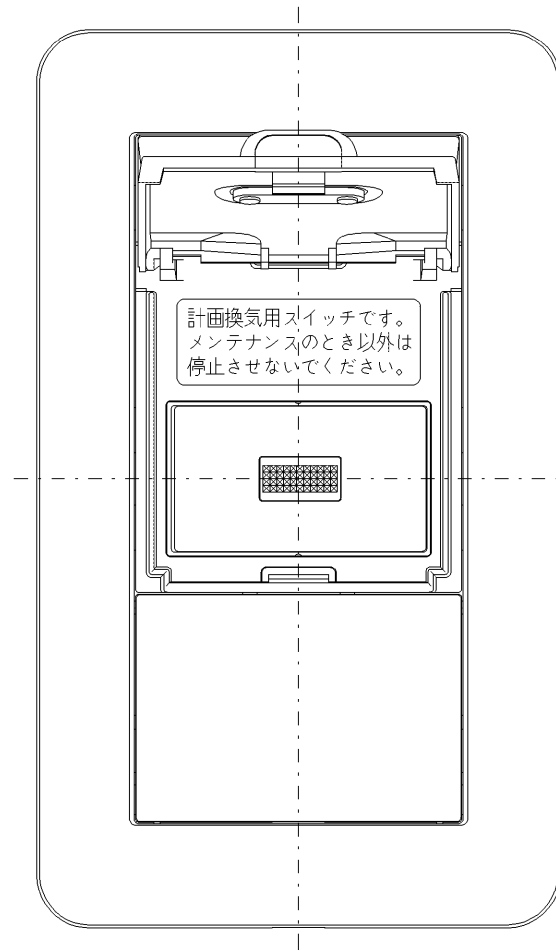

VJH-3

J・ワイド扉付き  
24時間換気スイッチ

第三角法

扉を開けた状態

WJ-1C  
片切チェック用(3線式)  
15A-100V用

(ブランクチップ)

回路図

(ブランクチップ)