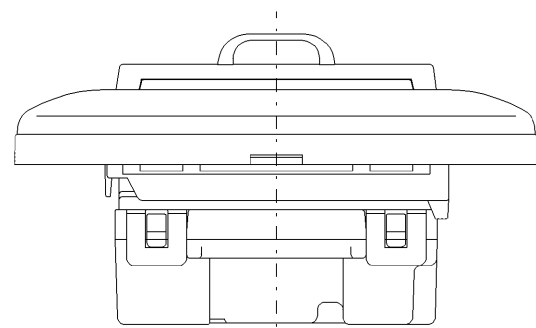

VJH-3

J・ワイド扉付き  
24時間換気スイッチ

第三角法

扉を開けた状態

WJ-1C  
片切チェック用(3線式)  
15A-100V用

(ブランクチップ)

回路図

(ブランクチップ)