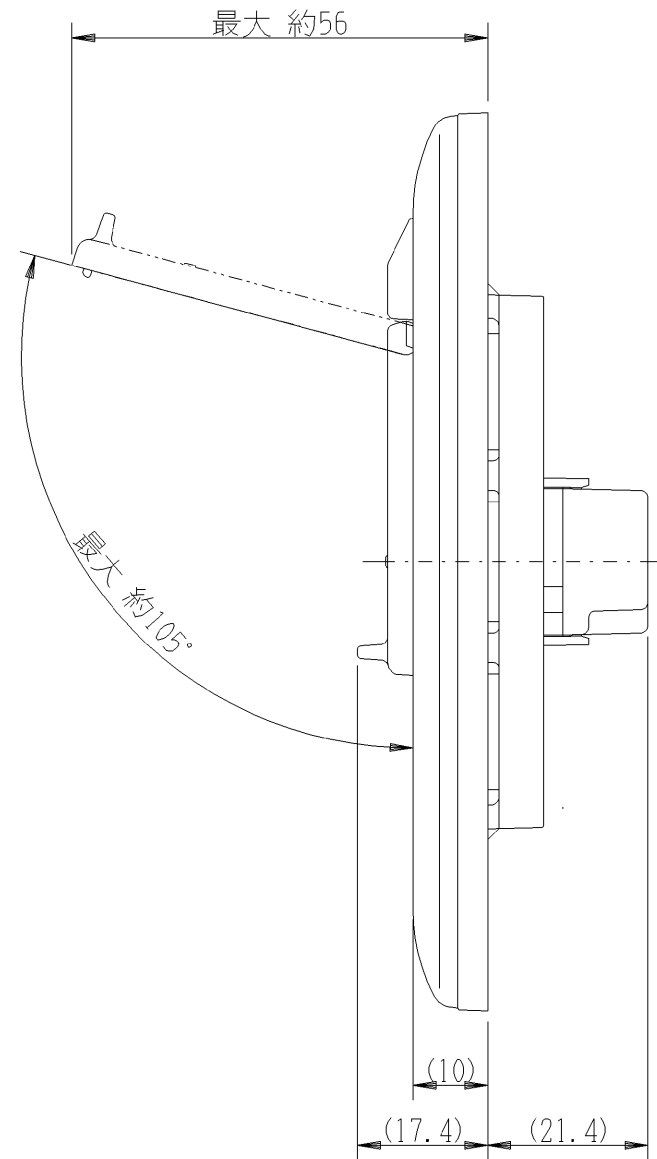

VJH-3

J・ワイド扉付き  
24時間換気スイッチ

第三角法

扉を開けた状態

WJ-1C  
片切チェック用(3線式)  
15A-100V用

(ブランクチップ)

回路図

(ブランクチップ)