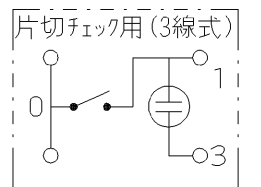

VJH-3

J・ワイド扉付き  
24時間換気スイッチ

第三角法

扉を開けた状態

WJ-1C  
片切チェック用(3線式)  
15A-100V用

(ブランクチップ)

回路図

(ブランクチップ)