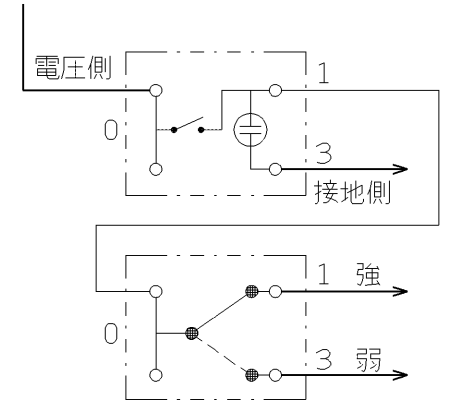

VJH-33L

J・ワイド扉付き  
24時間換気スイッチ

第三角法

扉を開けた状態

配線例

回路図

※仕様及び外観は商品改良のため、予告なく変更することがありますのでご了承ください。

作成