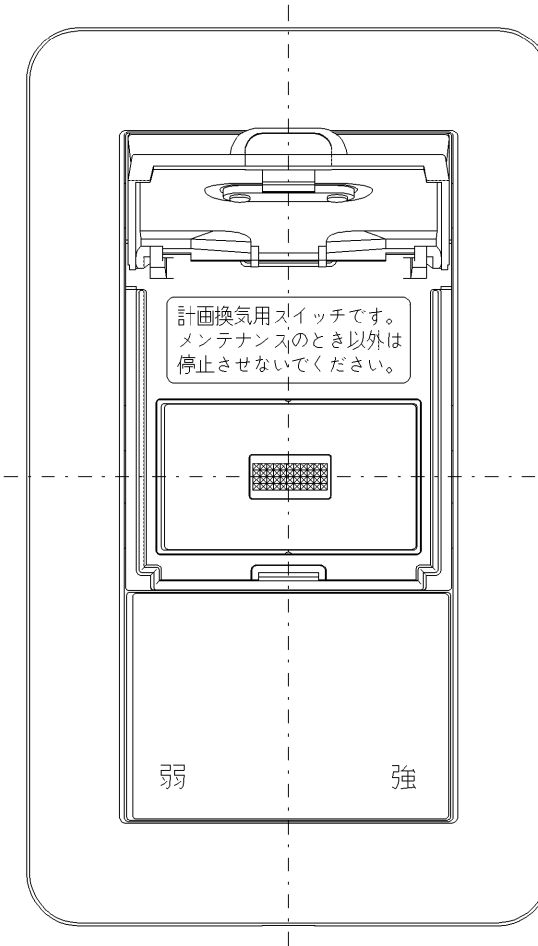

VJH-33L

J・ワイド扉付き  
24時間換気スイッチ

第三角法

扉を開けた状態

配線例

回路図

※仕様及び外観は商品改良のため、予告なく変更することがありますのでご了承ください。

作成