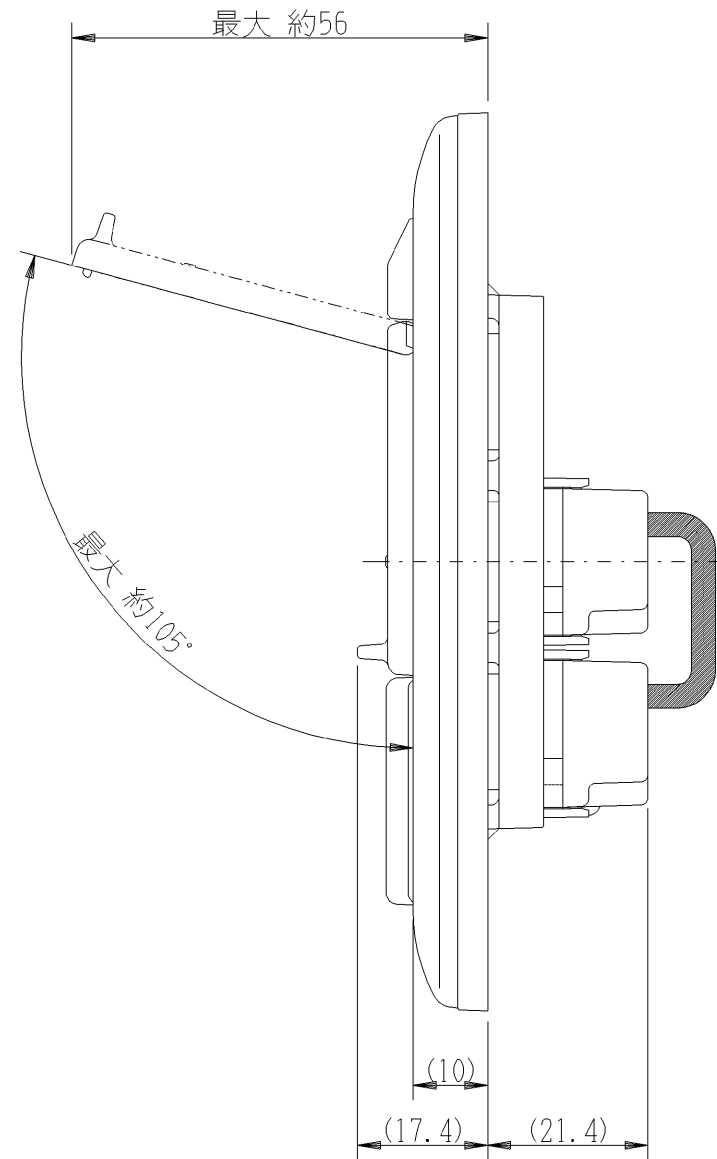

VJH-33L

J・ワイド扉付き  
24時間換気スイッチ

第三角法

扉を開けた状態

配線例

回路図

※仕様及び外観は商品改良のため、予告なく変更することがありますのでご了承ください。

作成