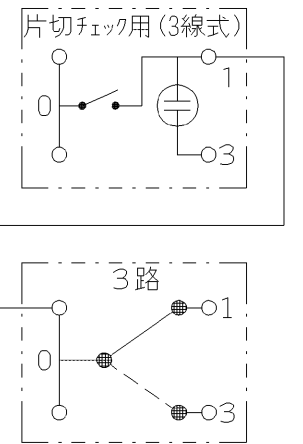

VJH-33L

J・ワイド扉付き  
24時間換気スイッチ

第三角法

扉を開けた状態

配線例

回路図

※仕様及び外観は商品改良のため、予告なく変更することがありますのでご了承ください。

作成