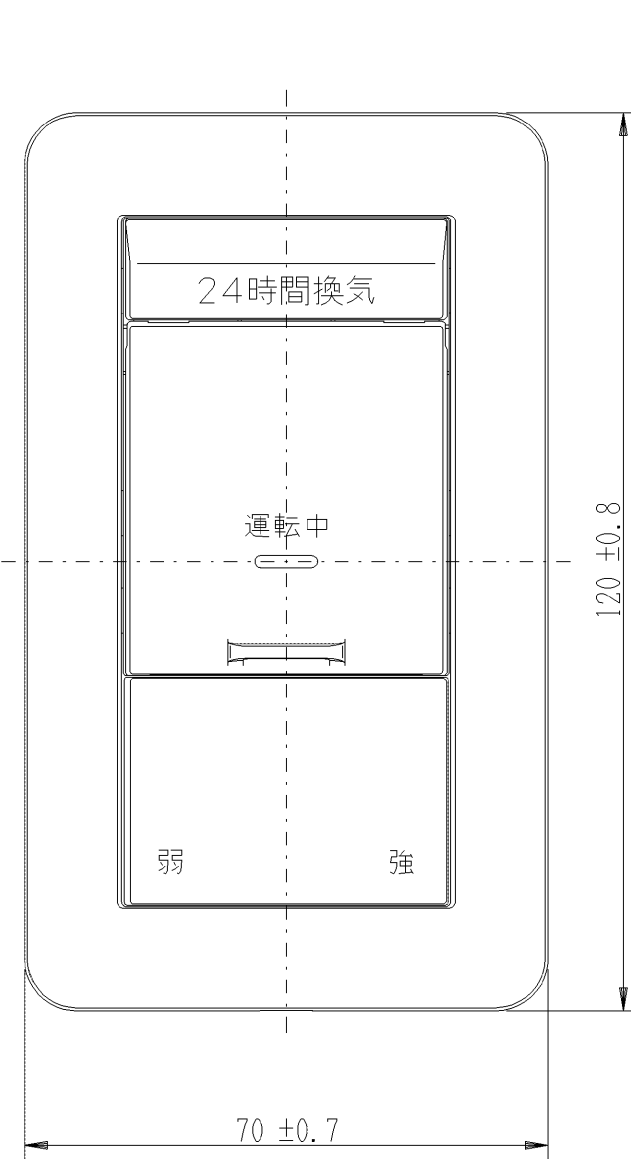

VJH-33L

J・ワイド扉付き  
24時間換気スイッチ

第三角法

扉を開けた状態

配線例

回路図

※仕様及び外観は商品改良のため、予告なく変更することがありますのでご了承ください。

作成