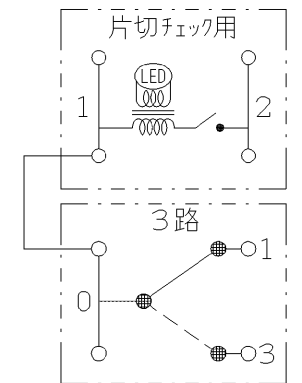

VJH-23L

J・ワイド扉付き  
24時間換気スイッチ

第三角法

扉を開けた状態

配線図

回路図

※仕様及び外観は商品改良のため、予告なく変更することがありますのでご了承ください。

作成