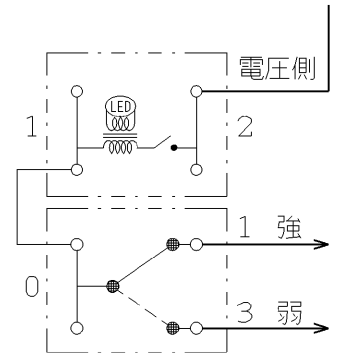

VJH-23L

J・ワイド扉付き  
24時間換気スイッチ

第三角法

扉を開けた状態

配線図

回路図

※仕様及び外観は商品改良のため、予告なく変更することがありますのでご了承ください。

作成