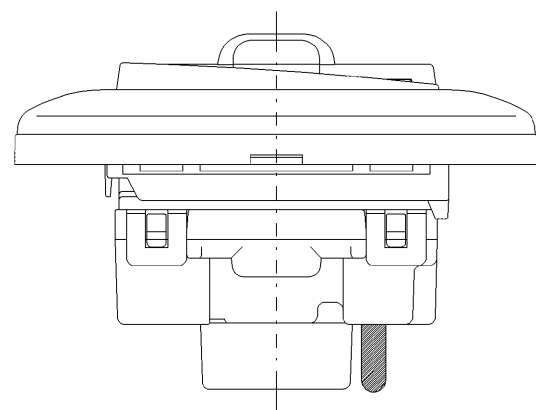

VJH-23L

J・ワイド扉付き  
24時間換気スイッチ

第三角法

扉を開けた状態

配線図

回路図

※仕様及び外観は商品改良のため、予告なく変更することがありますのでご了承ください。

作成