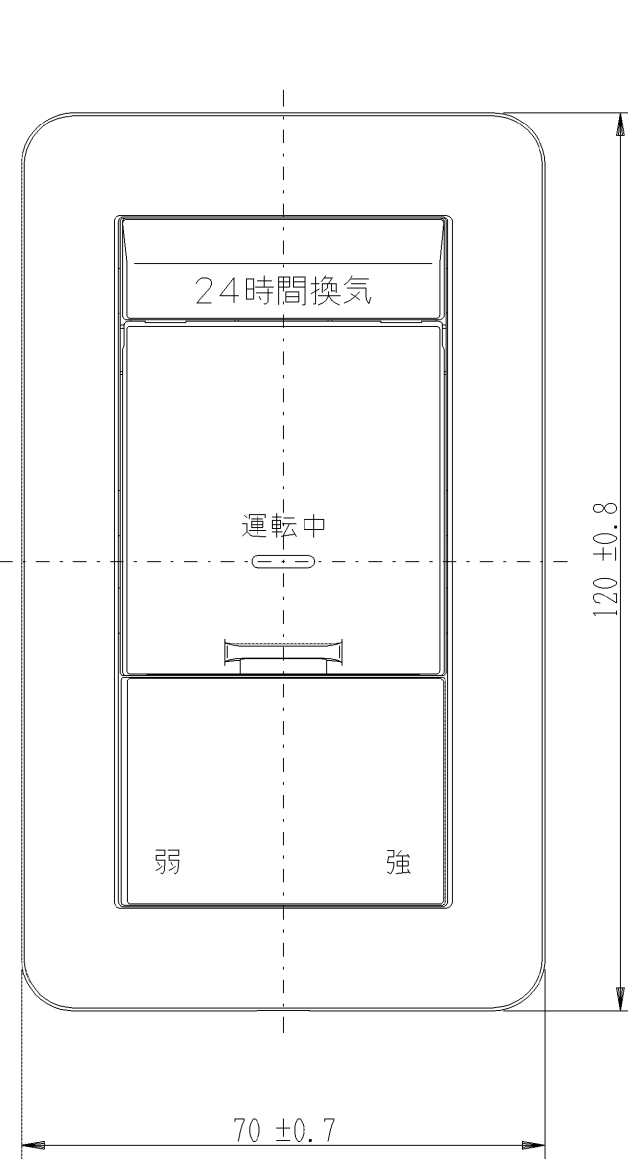

VJH-23L

J・ワイド扉付き  
24時間換気スイッチ

第三角法

扉を開けた状態

配線図

回路図

※仕様及び外観は商品改良のため、予告なく変更することがありますのでご了承ください。

作成