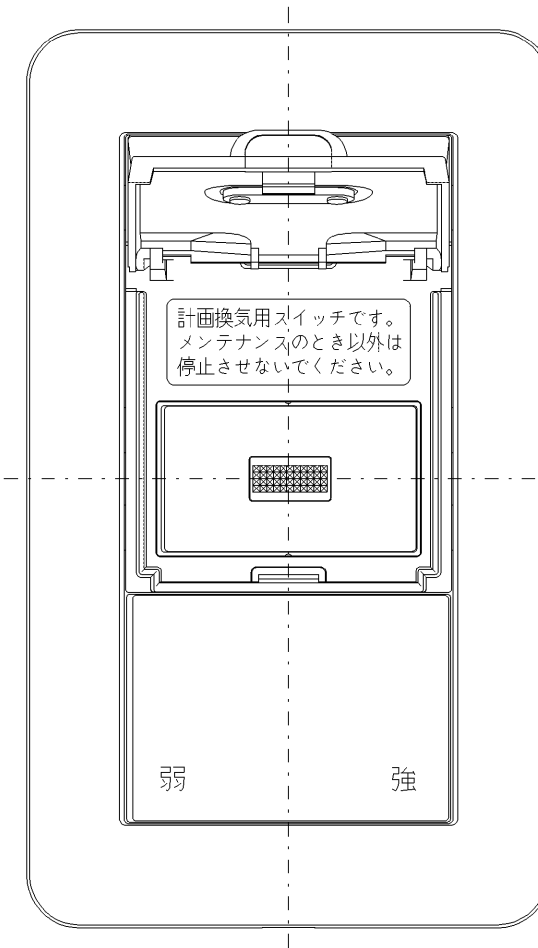

VJH-23L

J・ワイド扉付き  
24時間換気スイッチ

第三角法

扉を開けた状態

配線図

回路図

※仕様及び外観は商品改良のため、予告なく変更することがありますのでご了承ください。

作成