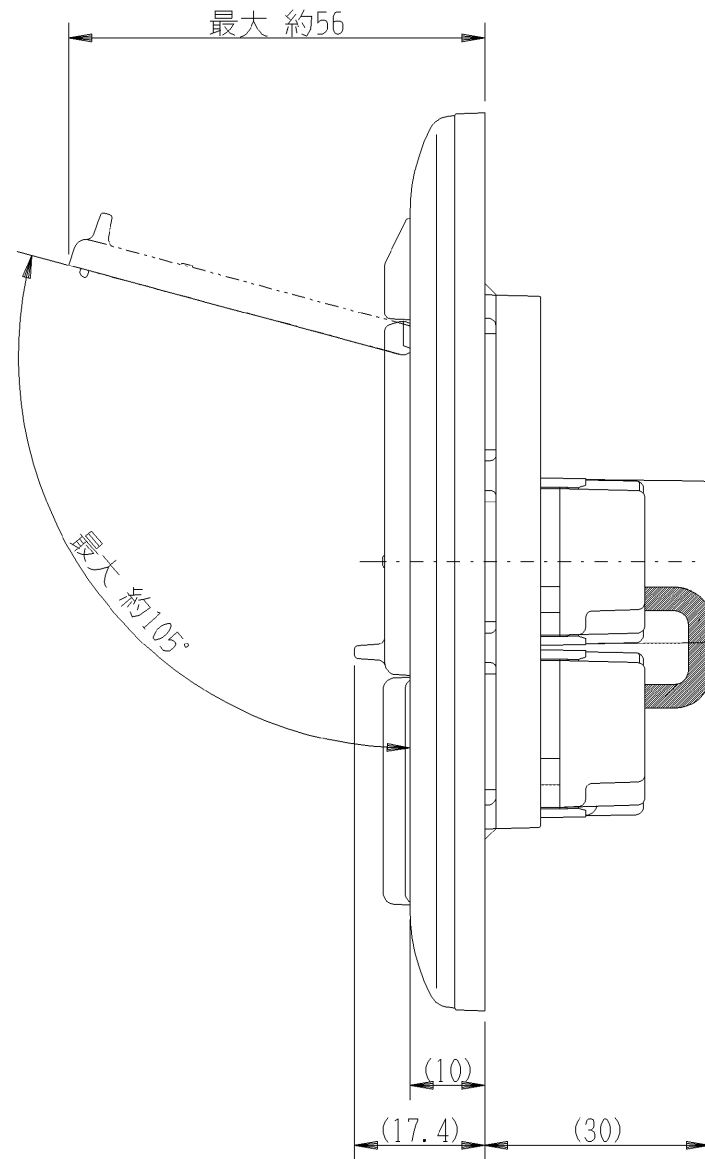

VJH-23L

J・ワイド扉付き  
24時間換気スイッチ

第三角法

扉を開けた状態

配線図

回路図

※仕様及び外観は商品改良のため、予告なく変更することがありますのでご了承ください。

作成