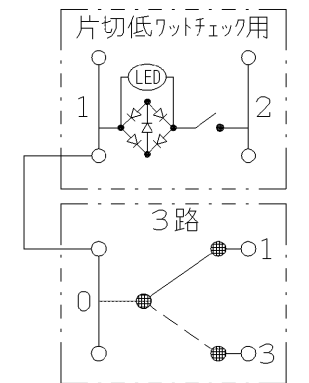

VJH-13L

J・ワイド扉付き
24時間換気スイッチ

第三角法

扉を開けた状態

WJ-1CL
片切低ワットチェック用
0.5A-300V

WJ-3
3路
15A-300V

配線例

回路図