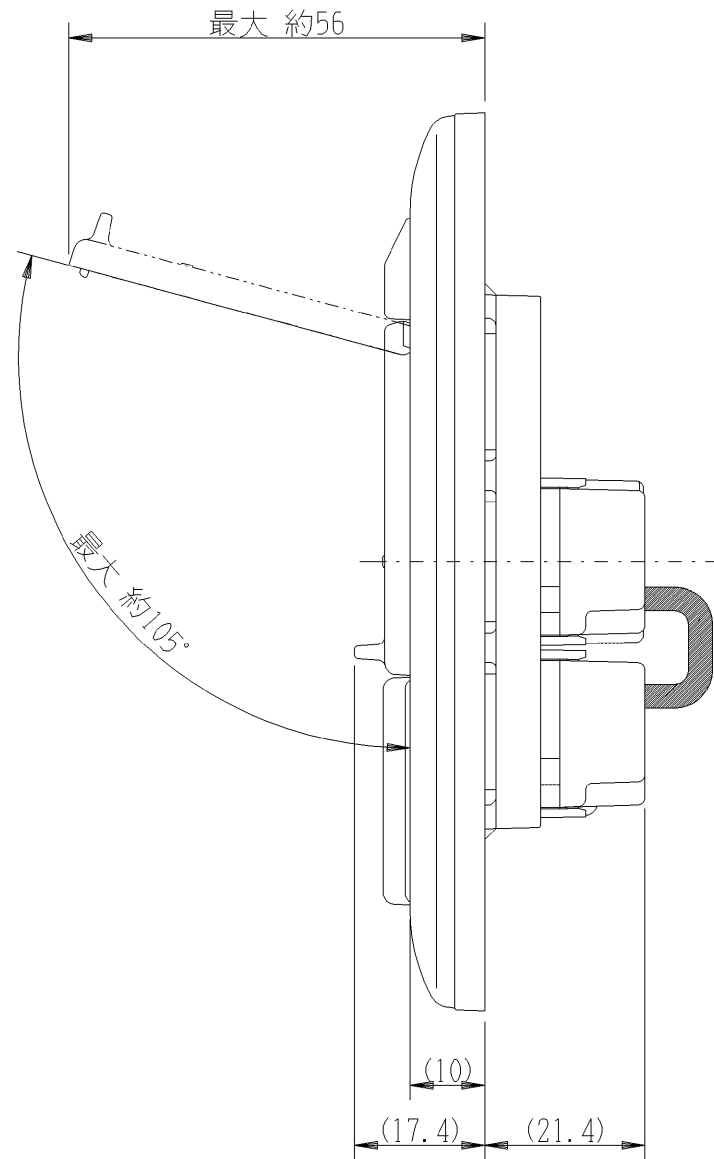

VJH-13L

J・ワイド扉付き
24時間換気スイッチ

第三角法

扉を開けた状態

WJ-1CL
片切低ワットチェック用
0.5A-300V

WJ-3
3路
15A-300V

配線例

回路図