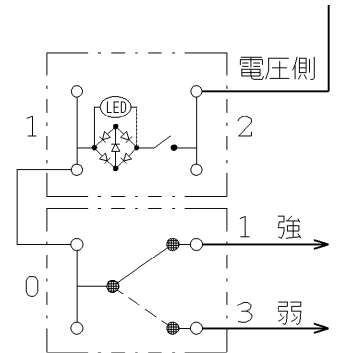

VJH-13L

J・ワイド扉付き
24時間換気スイッチ

第三角法

扉を開けた状態

WJ-1CL
片切低ワットチェック用
0.5A-300V

WJ-3
3路
15A-300V

配線例

回路図