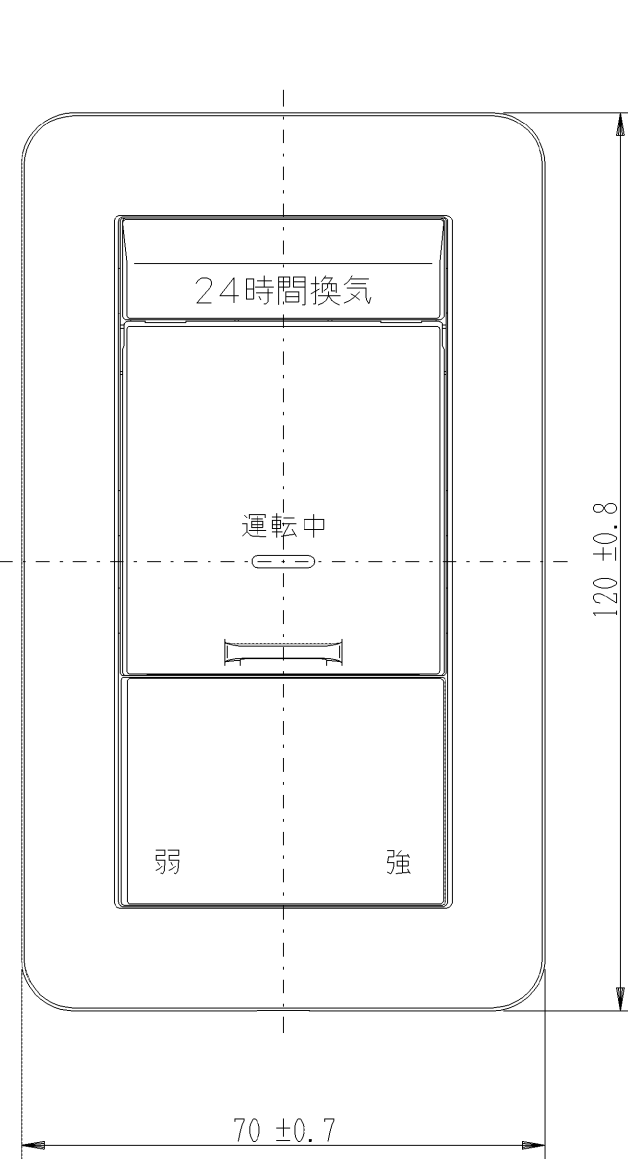

VJH-13L

J・ワイド扉付き
24時間換気スイッチ

第三角法

扉を開けた状態

WJ-1CL
片切低ワットチェック用
0.5A-300V

WJ-3
3路
15A-300V

配線例

回路図