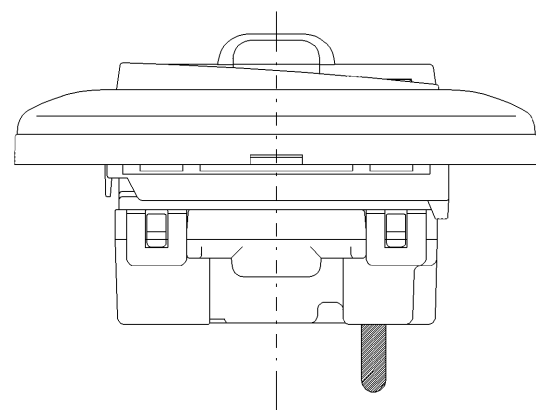

VJH-13L

J・ワイド扉付き
24時間換気スイッチ

第三角法

扉を開けた状態

WJ-1CL
片切低ワットチェック用
0.5A-300V

WJ-3
3路
15A-300V

配線例

回路図