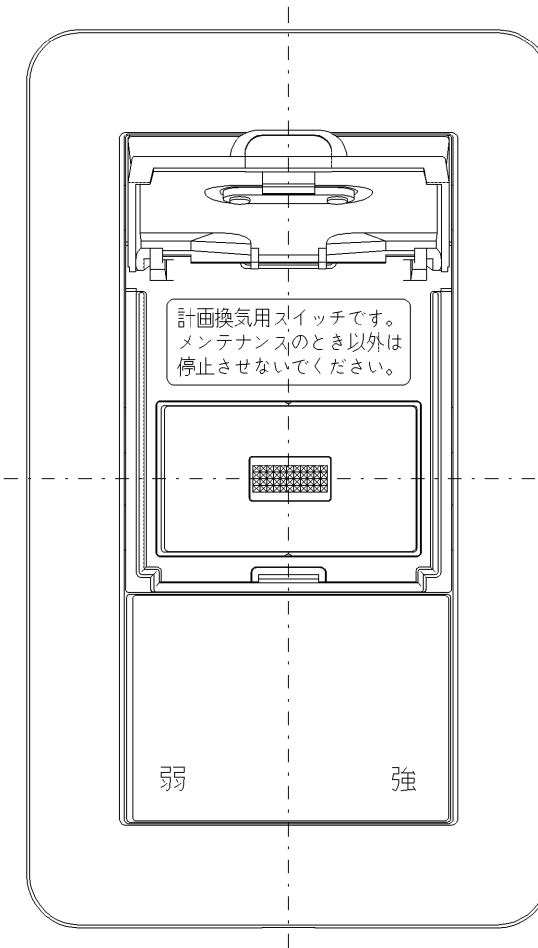

VJH-13L

J・ワイド扉付き
24時間換気スイッチ

第三角法

扉を開けた状態

WJ-1CL
片切低ワットチェック用
0.5A-300V

WJ-3
3路
15A-300V

配線例

回路図