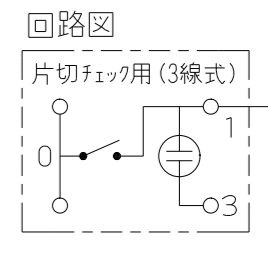

VBN-33L

エレガンス扉付き
24時間換気スイッチ

第三角法

扉を開けた状態

JEC-BN-1MCR
片切チェック用(3線式)
15A-100V用

JEC-BN-3M
3路
15A-300V

裏面(器具のみ)

※ 仕様及び外観は商品改良のため、予告なく変更する事がありますので、都度、最新版をご確認ください。