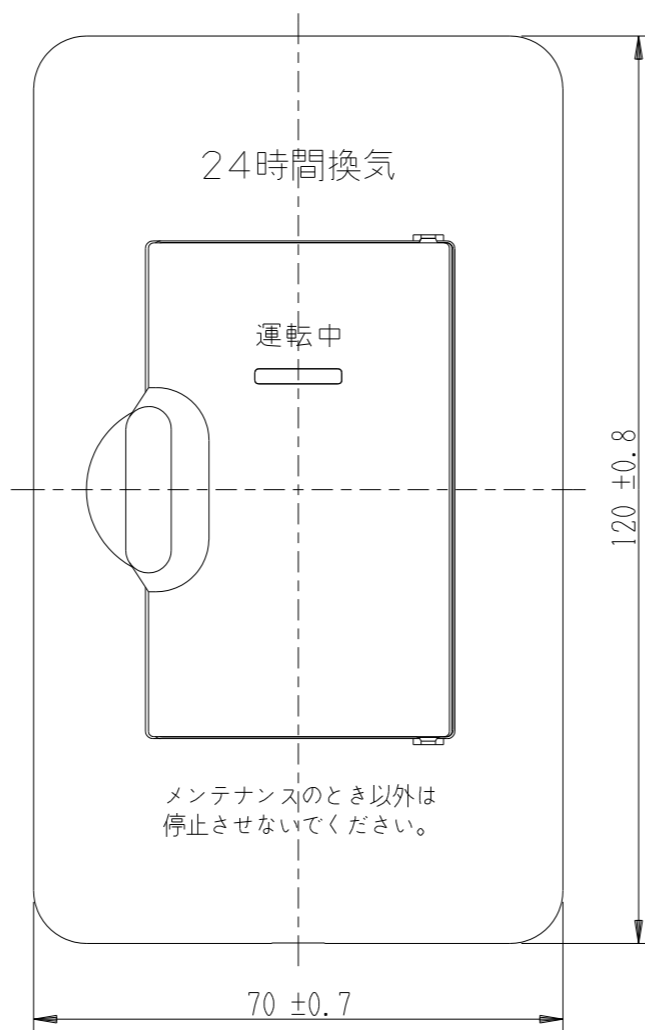

VBN-33L

エレガンス扉付き
24時間換気スイッチ

第三角法

扉を開けた状態

JEC-BN-1MCR
片切チェック用(3線式)
15A-100V用

JEC-BN-3M
3路
15A-300V

裏面(器具のみ)

※ 仕様及び外観は商品改良のため、予告なく変更する事がありますので、都度、最新版をご確認ください。