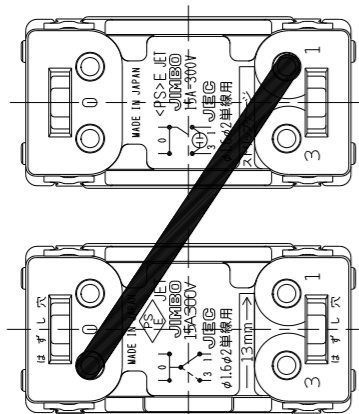

VBN-33L

エレガンス扉付き
24時間換気スイッチ

第三角法

扉を開けた状態

JEC-BN-1MCR
片切チェック用(3線式)
15A-100V用

JEC-BN-3M
3路
15A-300V

裏面(器具のみ)

※ 仕様及び外観は商品改良のため、予告なく変更する事がありますので、都度、最新版をご確認ください。