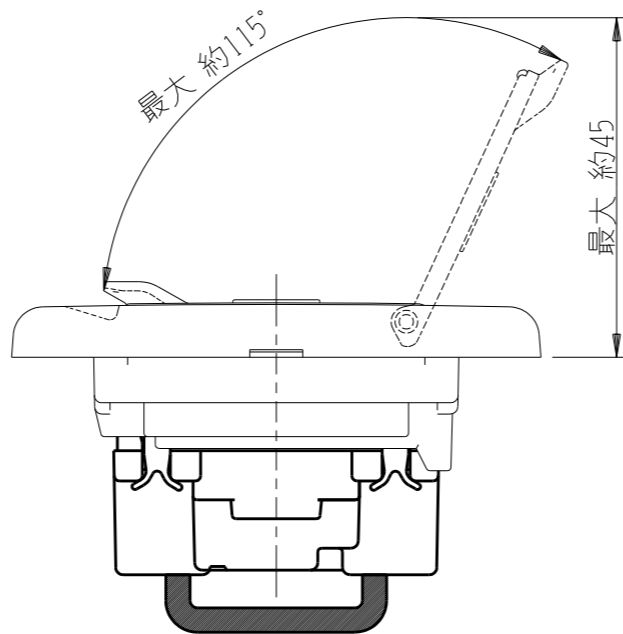

VBN-33L

エレガンス扉付き
24時間換気スイッチ

第三角法

扉を開けた状態

JEC-BN-1MCR
片切チェック用(3線式)
15A-100V用

JEC-BN-3M
3路
15A-300V

裏面(器具のみ)

※ 仕様及び外観は商品改良のため、予告なく変更する事がありますので、都度、最新版をご確認ください。