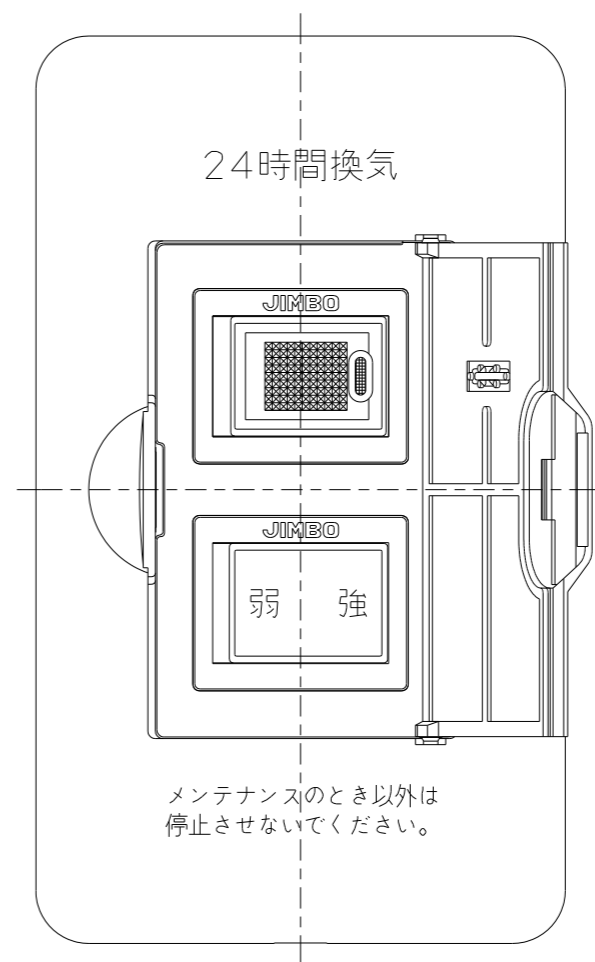

VBN-33L

エレガンス扉付き
24時間換気スイッチ

第三角法

扉を開けた状態

JEC-BN-1MCR
片切チェック用(3線式)
15A-100V用

JEC-BN-3M
3路
15A-300V

裏面(器具のみ)

※ 仕様及び外観は商品改良のため、予告なく変更する事がありますので、都度、最新版をご確認ください。