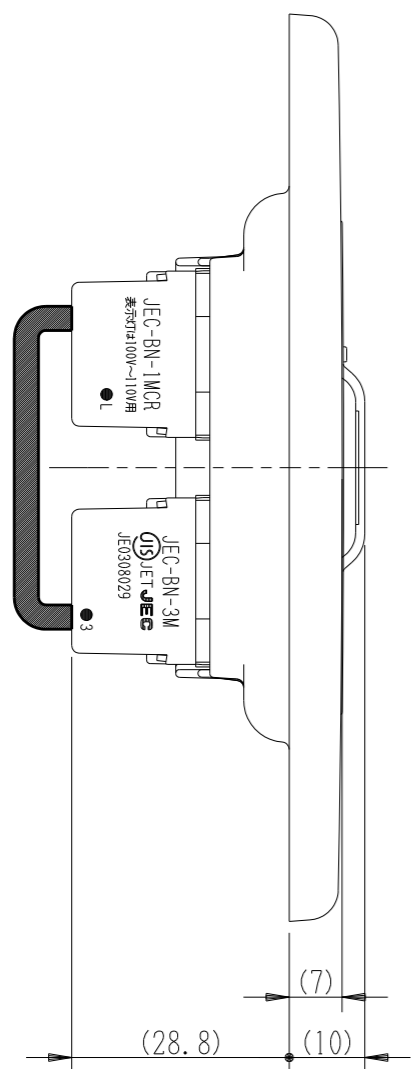

VBN-33L

エレガンス扉付き
24時間換気スイッチ

第三角法

扉を開けた状態

JEC-BN-1MCR
片切チェック用(3線式)
15A-100V用

JEC-BN-3M
3路
15A-300V

裏面(器具のみ)

※ 仕様及び外観は商品改良のため、予告なく変更する事がありますので、都度、最新版をご確認ください。