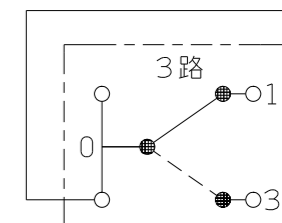

VBN-33L

エレガンス扉付き
24時間換気スイッチ

第三角法

扉を開けた状態

JEC-BN-1MCR
片切チェック用(3線式)
15A-100V用

JEC-BN-3M
3路
15A-300V

裏面(器具のみ)

※ 仕様及び外観は商品改良のため、予告なく変更する事がありますので、都度、最新版をご確認ください。