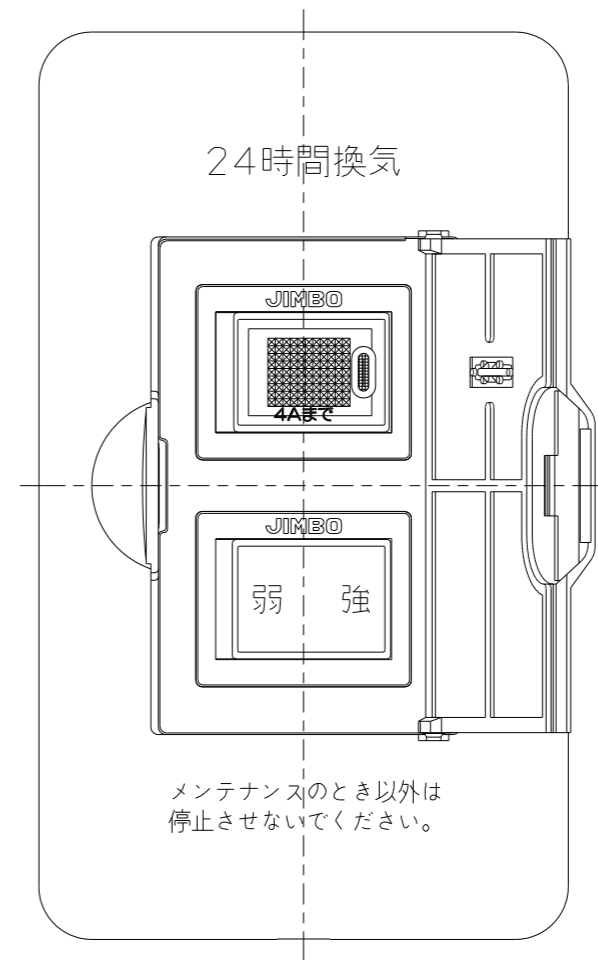

VBN-23L

エレガンス扉付き  
24時間換気スイッチ

第三角法

扉を開けた状態

JEC-BN-1MLCR  
片切チェック用  
4A-300V

JEC-BN-3M  
3路  
15A-300V

裏面(器具のみ)

※ 仕様及び外観は商品改良のため、予告なく変更する事がありますので、都度、最新版をご確認ください。