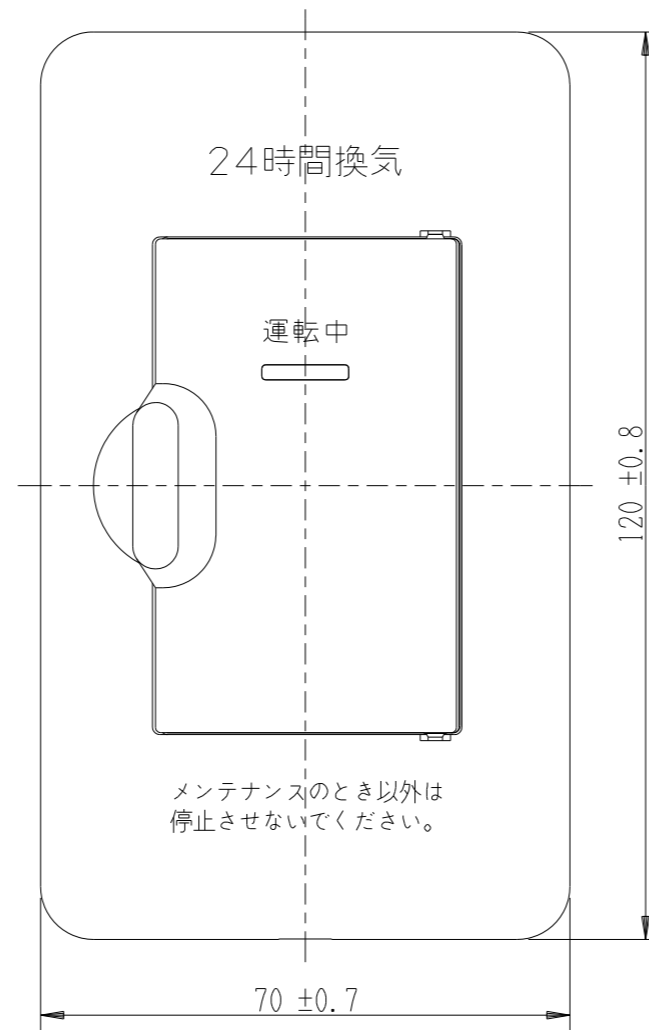

VBN-23L

エレガンス扉付き  
24時間換気スイッチ

第三角法

扉を開けた状態

JEC-BN-1MLCR  
片切チェック用  
4A-300V

JEC-BN-3M  
3路  
15A-300V

裏面(器具のみ)

※ 仕様及び外観は商品改良のため、予告なく変更する事がありますので、都度、最新版をご確認ください。