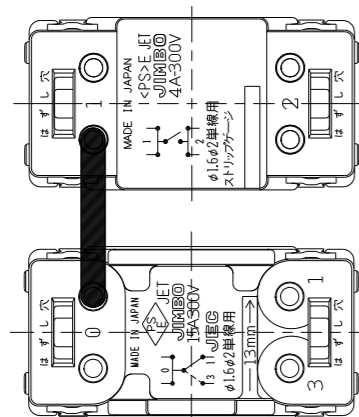

VBN-23L

エレガンス扉付き  
24時間換気スイッチ

第三角法

扉を開けた状態

JEC-BN-1MLCR  
片切チェック用  
4A-300V

JEC-BN-3M  
3路  
15A-300V

裏面(器具のみ)

※ 仕様及び外観は商品改良のため、予告なく変更する事がありますので、都度、最新版をご確認ください。