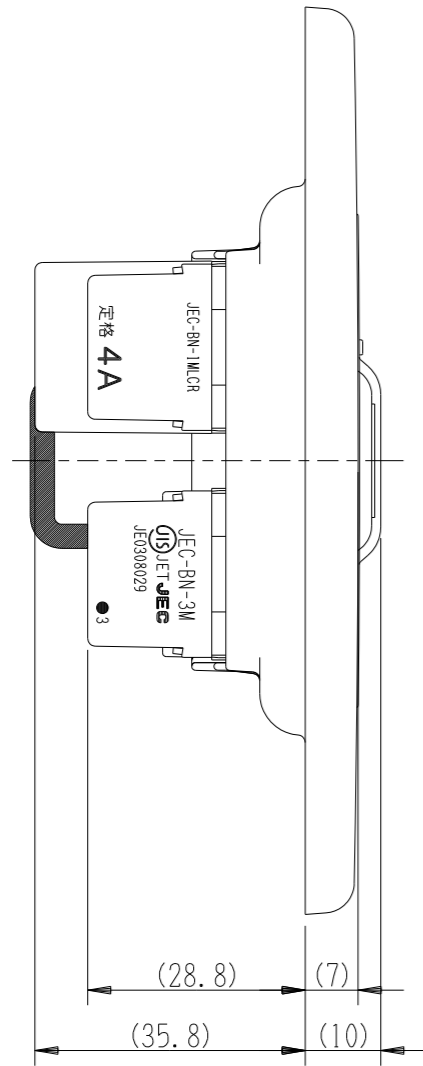

VBN-23L

エレガンス扉付き  
24時間換気スイッチ

第三角法

扉を開けた状態

JEC-BN-1MLCR  
片切チェック用  
4A-300V

JEC-BN-3M  
3路  
15A-300V

裏面(器具のみ)

※ 仕様及び外観は商品改良のため、予告なく変更する事がありますので、都度、最新版をご確認ください。