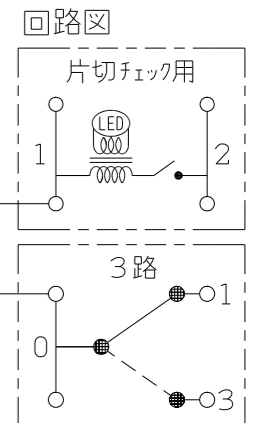

VBN-23L

エレガンス扉付き  
24時間換気スイッチ

第三角法

扉を開けた状態

JEC-BN-1MLCR  
片切チェック用  
4A-300V

JEC-BN-3M  
3路  
15A-300V

裏面(器具のみ)

※ 仕様及び外観は商品改良のため、予告なく変更する事がありますので、都度、最新版をご確認ください。