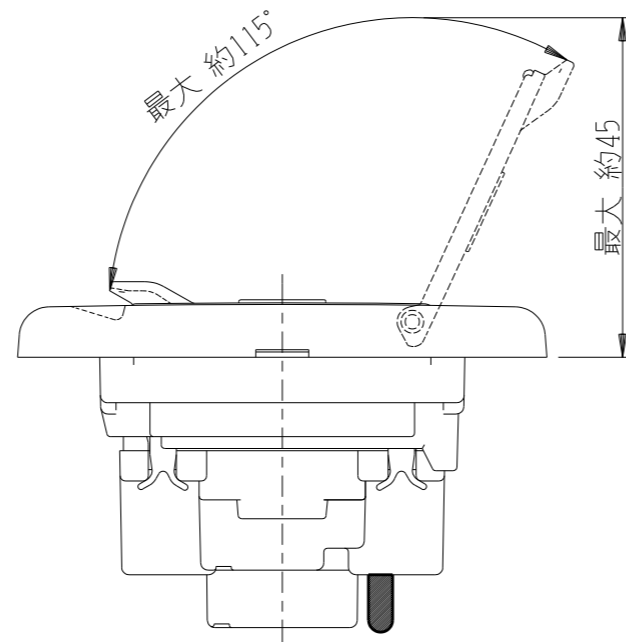

VBN-23L

エレガンス扉付き  
24時間換気スイッチ

第三角法

扉を開けた状態

JEC-BN-1MLCR  
片切チェック用  
4A-300V

JEC-BN-3M  
3路  
15A-300V

裏面(器具のみ)

※ 仕様及び外観は商品改良のため、予告なく変更する事がありますので、都度、最新版をご確認ください。