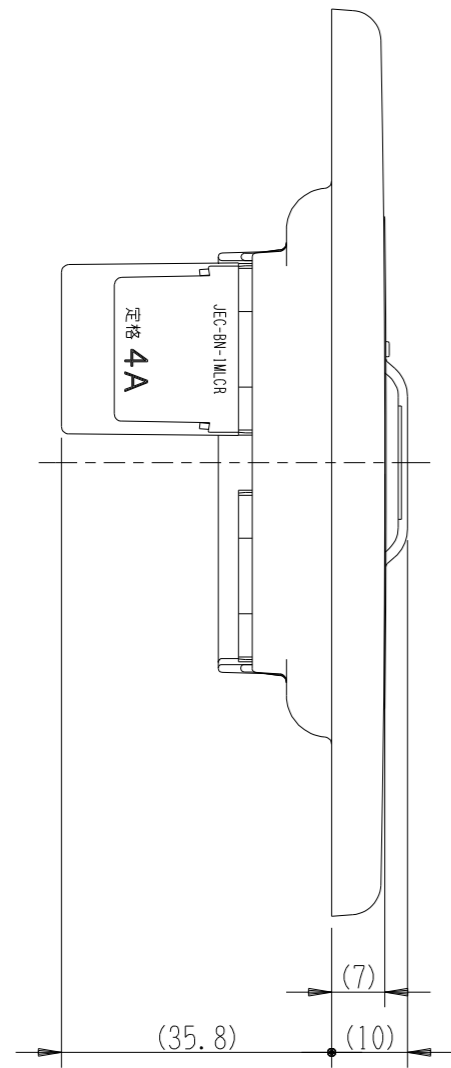

VBN-2

エレガンス扉付き
24時間換気スイッチ

第三角法

JEC-BN-1MLCR
片切チェック用
4A-300V

(ブランクチップ)

※ 仕様及び外観は商品改良のため、予告なく変更する事がありますので、都度、最新版をご確認ください。

作成

2017年02月09日