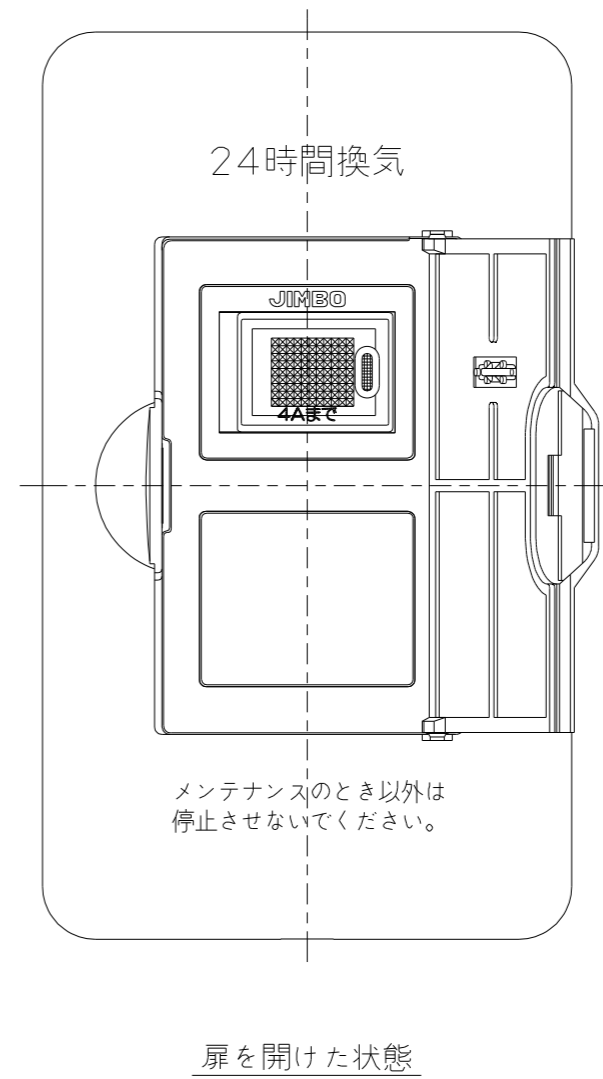

VBN-2

エレガンス扉付き
24時間換気スイッチ

第三角法

JEC-BN-1MLCR
片切チェック用
4A-300V

(ブランクチップ)

※ 仕様及び外観は商品改良のため、予告なく変更する事がありますので、都度、最新版をご確認ください。

作成

2017年02月09日