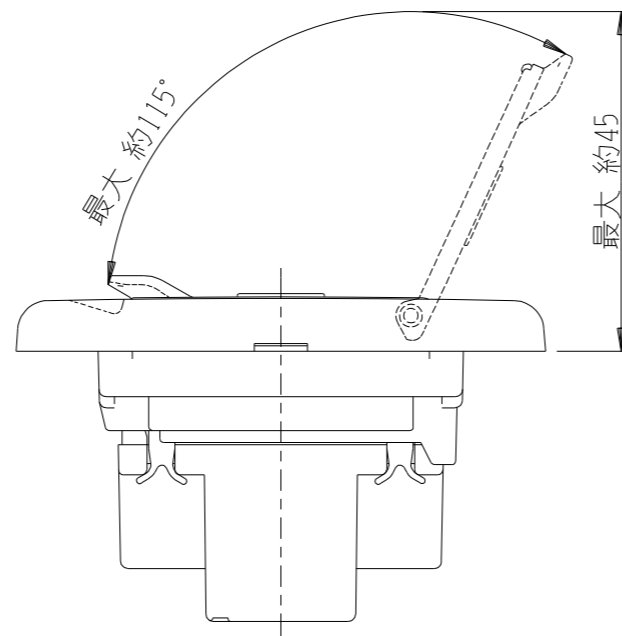

VBN-2

エレガンス扉付き
24時間換気スイッチ

第三角法

JEC-BN-1MLCR
片切チェック用
4A-300V

(ブランクチップ)

※ 仕様及び外観は商品改良のため、予告なく変更する事がありますので、都度、最新版をご確認ください。

作成

2017年02月09日