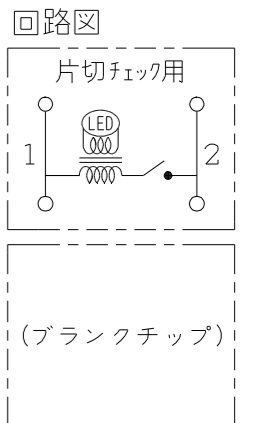

VBN-2

エレガンス扉付き
24時間換気スイッチ

第三角法

JEC-BN-1MLCR
片切チェック用
4A-300V

(ブランクチップ)

※ 仕様及び外観は商品改良のため、予告なく変更する事がありますので、都度、最新版をご確認ください。

作成

2017年02月09日