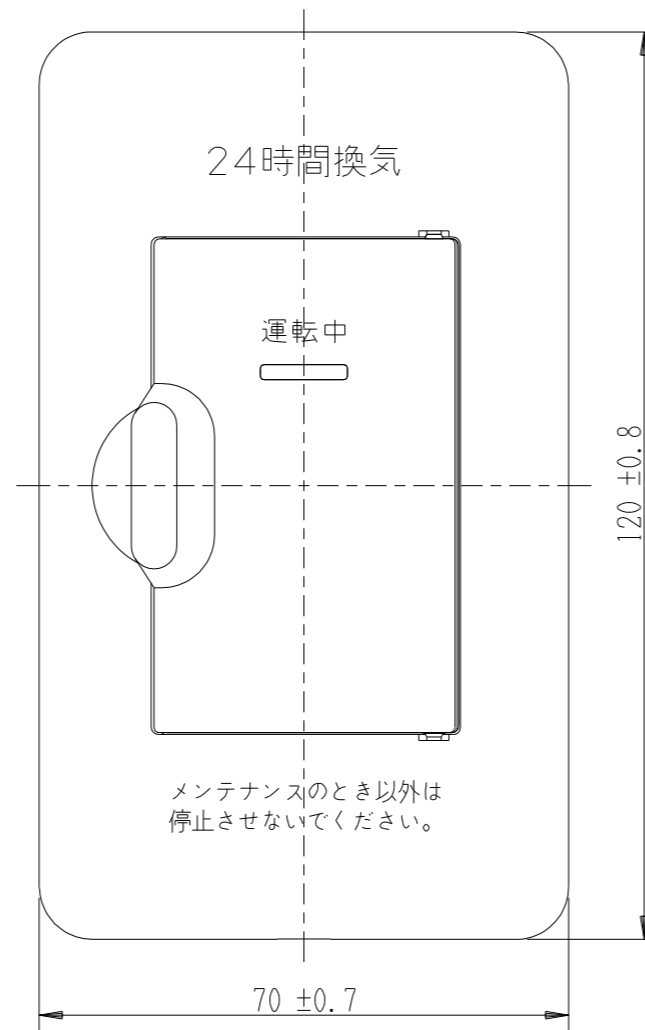

VBN-2

エレガンス扉付き
24時間換気スイッチ

第三角法

JEC-BN-1MLCR
片切チェック用
4A-300V

(ブランクチップ)

※ 仕様及び外観は商品改良のため、予告なく変更する事がありますので、都度、最新版をご確認ください。

作成

2017年02月09日