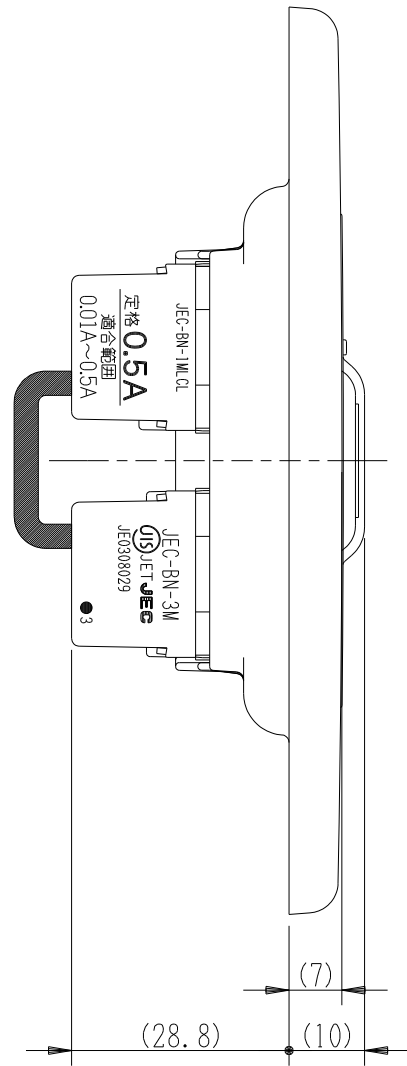

VBN-13L

エレガンス扉付き
24時間換気スイッチ

第三角法

扉を開けた状態

JEC-BN-1MLCL
片切低ワットチェック用
0.5A-300V

JEC-BN-3M
3路
15A-300V

裏面(器具のみ)

※ 仕様及び外観は商品改良のため、予告なく変更する事がありますので、都度、最新版をご確認ください。