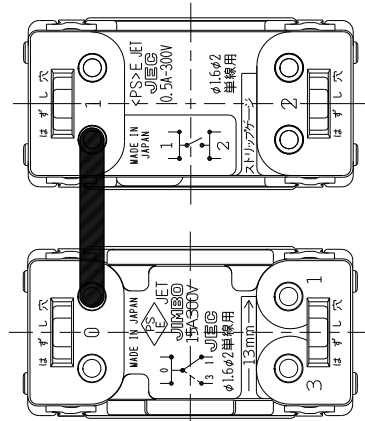

VBN-13L

エレガンス扉付き
24時間換気スイッチ

第三角法

扉を開けた状態

JEC-BN-1MLCL
片切低ワットチェック用
0.5A-300V

JEC-BN-3M
3路
15A-300V

裏面(器具のみ)

※ 仕様及び外観は商品改良のため、予告なく変更する事がありますので、都度、最新版をご確認ください。