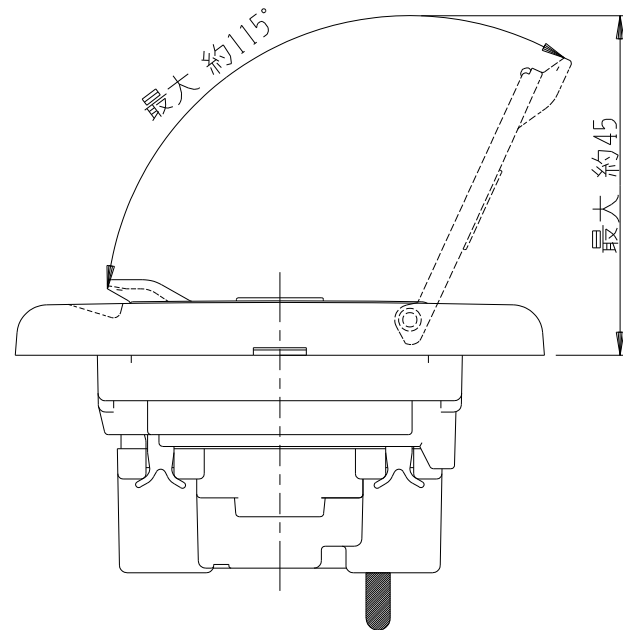

VBN-13L

エレガンス扉付き
24時間換気スイッチ

第三角法

扉を開けた状態

JEC-BN-1MLCL
片切低ワットチェック用
0.5A-300V

JEC-BN-3M
3路
15A-300V

裏面(器具のみ)

※ 仕様及び外観は商品改良のため、予告なく変更する事がありますので、都度、最新版をご確認ください。