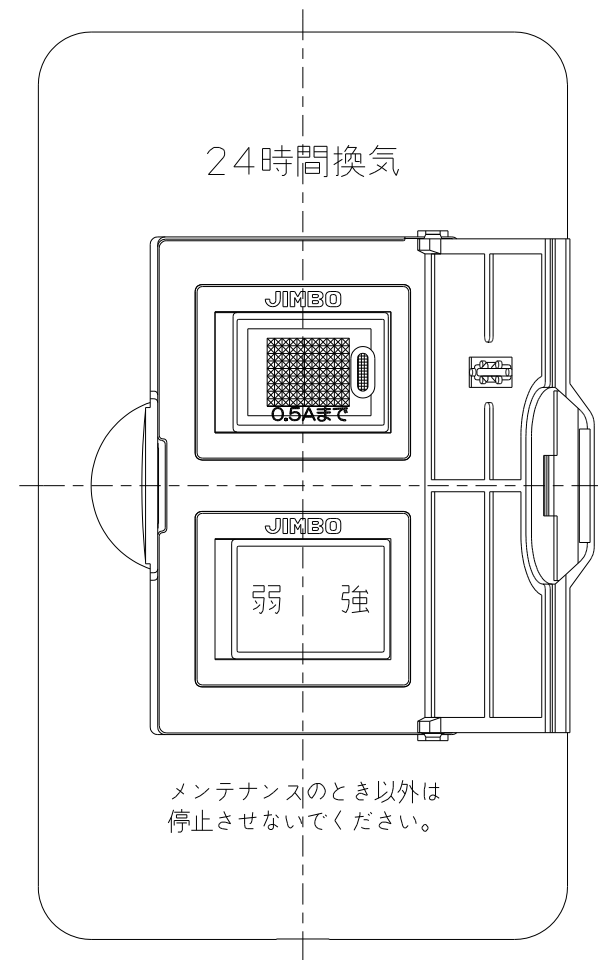

VBN-13L

エレガンス扉付き
24時間換気スイッチ

第三角法

扉を開けた状態

JEC-BN-1MLCL
片切低ワットチェック用
0.5A-300V

JEC-BN-3M
3路
15A-300V

裏面(器具のみ)

※ 仕様及び外観は商品改良のため、予告なく変更する事がありますので、都度、最新版をご確認ください。