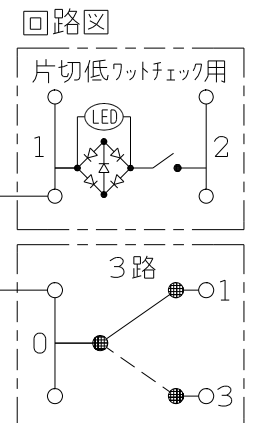

VBN-13L

エレガンス扉付き
24時間換気スイッチ

第三角法

扉を開けた状態

JEC-BN-1MLCL
片切低ワットチェック用
0.5A-300V

JEC-BN-3M
3路
15A-300V

裏面(器具のみ)

※ 仕様及び外観は商品改良のため、予告なく変更する事がありますので、都度、最新版をご確認ください。