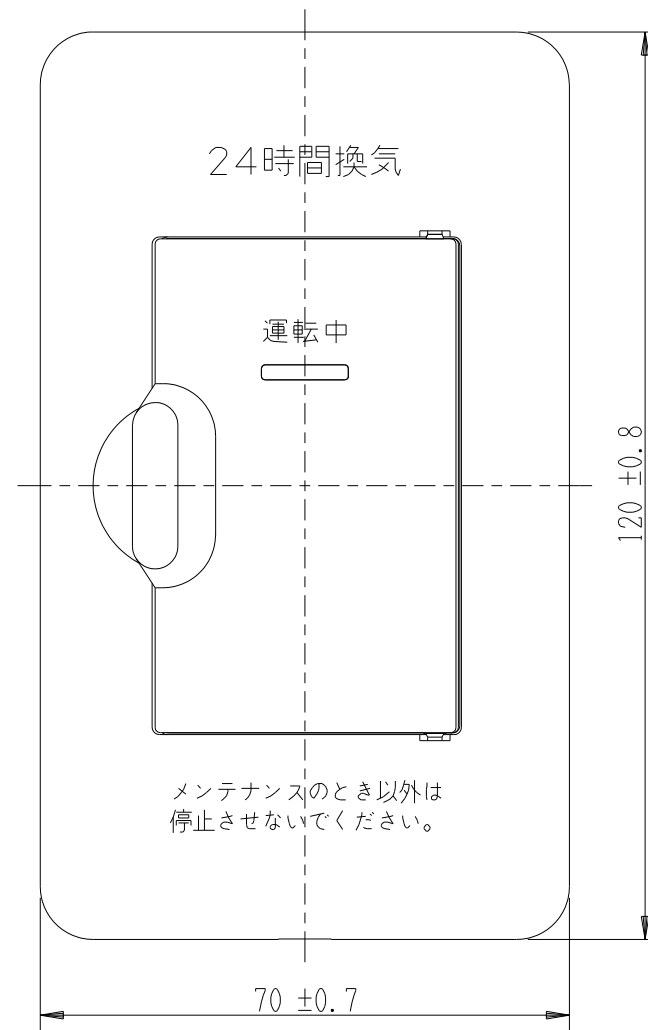

VBN-13L

エレガンス扉付き
24時間換気スイッチ

第三角法

扉を開けた状態

JEC-BN-1MLCL
片切低ワットチェック用
0.5A-300V

JEC-BN-3M
3路
15A-300V

裏面(器具のみ)

※ 仕様及び外観は商品改良のため、予告なく変更する事がありますので、都度、最新版をご確認ください。