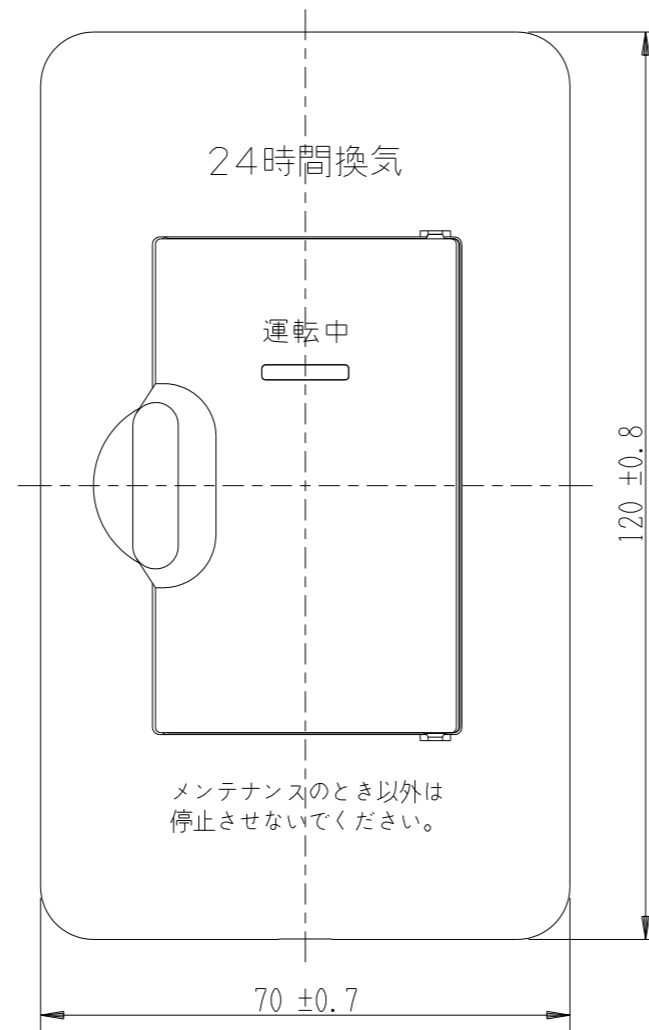

VBN-101

エレガンス扉付き
24時間換気スイッチ

第三角法

JEC-BN-6CR
チェック用
4A-300V

JEC-BN-1
片切
15A-300V

裏面(器具のみ)

※ 仕様及び外観は商品改良のため、予告なく変更する事がありますので、都度、最新版をご確認ください。

作成