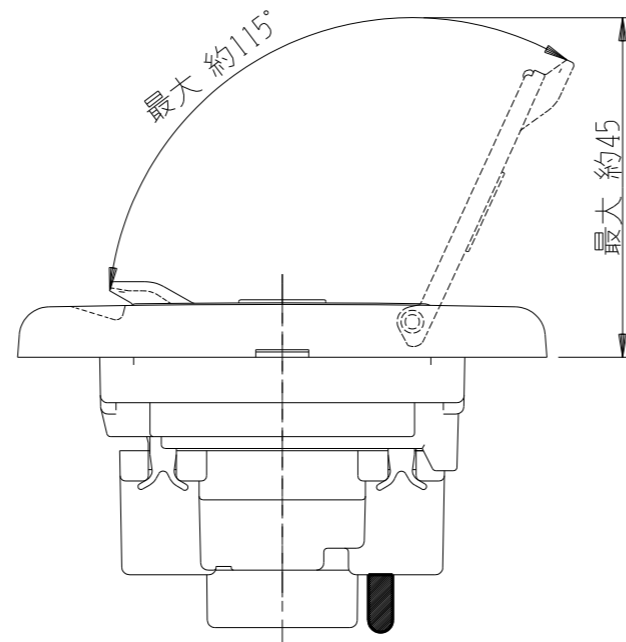

VBN-101

エレガンス扉付き
24時間換気スイッチ

第三角法

JEC-BN-6CR
チェック用
4A-300V

JEC-BN-1
片切
15A-300V

裏面(器具のみ)

※ 仕様及び外観は商品改良のため、予告なく変更する事がありますので、都度、最新版をご確認ください。

作成