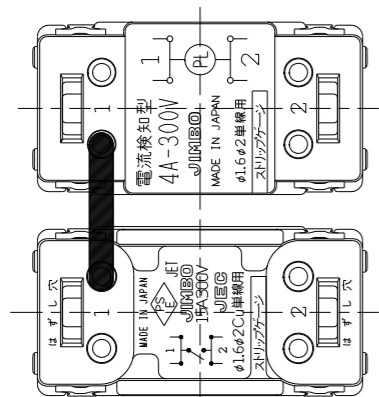

VBN-101

エレガンス扉付き
24時間換気スイッチ

第三角法

JEC-BN-6CR
チェック用
4A-300V

JEC-BN-1
片切
15A-300V

裏面(器具のみ)

※ 仕様及び外観は商品改良のため、予告なく変更する事がありますので、都度、最新版をご確認ください。

作成