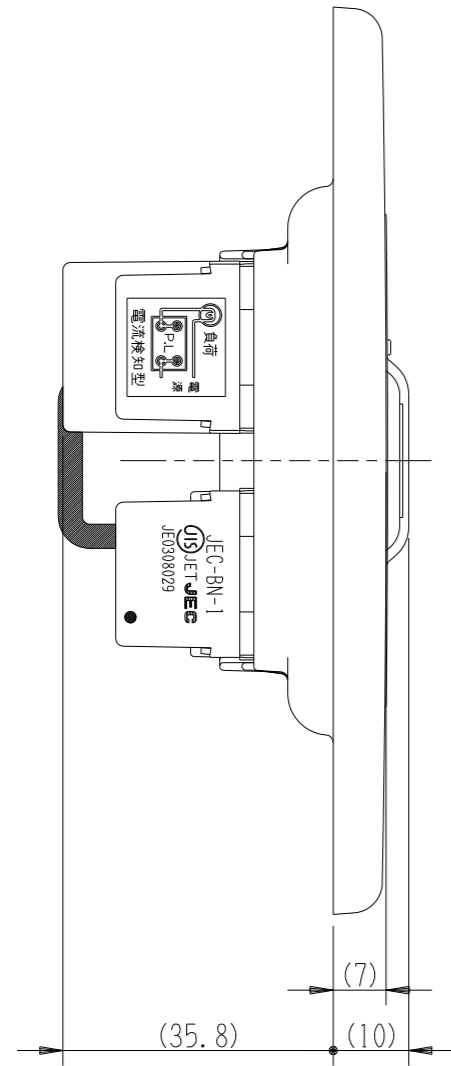

VBN-101

エレガンス扉付き
24時間換気スイッチ

第三角法

JEC-BN-6CR
チェック用
4A-300V

JEC-BN-1
片切
15A-300V

裏面(器具のみ)

※ 仕様及び外観は商品改良のため、予告なく変更する事がありますので、都度、最新版をご確認ください。

作成