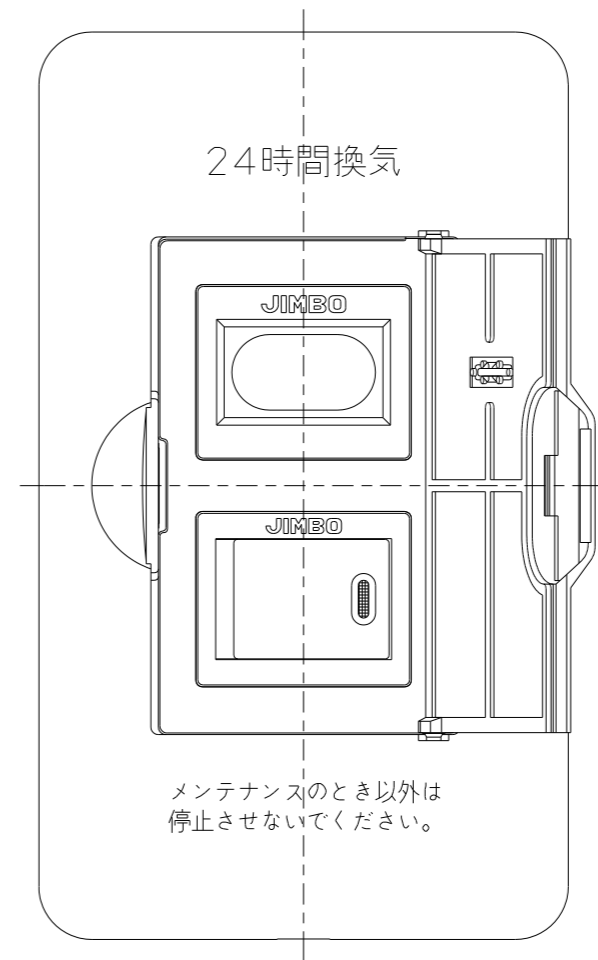

VBN-101

エレガンス扉付き
24時間換気スイッチ

第三角法

JEC-BN-6CR
チェック用
4A-300V

JEC-BN-1
片切
15A-300V

裏面(器具のみ)

※ 仕様及び外観は商品改良のため、予告なく変更する事がありますので、都度、最新版をご確認ください。

作成