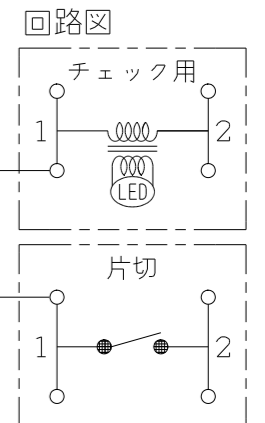

VBN-101

エレガンス扉付き
24時間換気スイッチ

第三角法

JEC-BN-6CR
チェック用
4A-300V

JEC-BN-1
片切
15A-300V

裏面(器具のみ)

※ 仕様及び外観は商品改良のため、予告なく変更する事がありますので、都度、最新版をご確認ください。

作成