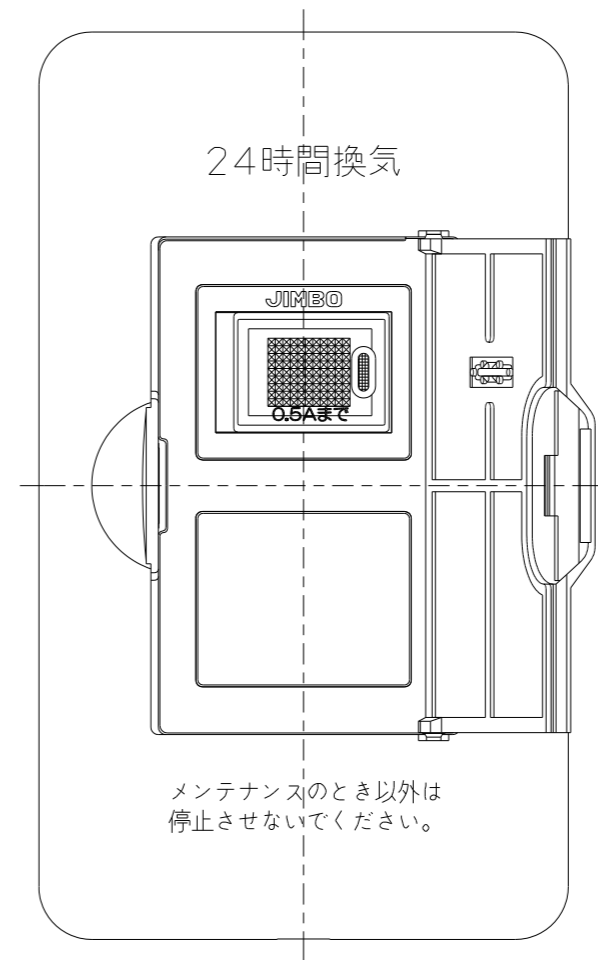

VBN-1

エレガンス扉付き
24時間換気スイッチ

第三角法

扉を開けた状態

JEC-BN-1MLCL
片切低ワットチェック用
0.5A-300V

(ブランクチップ)

回路図

(ブランクチップ)