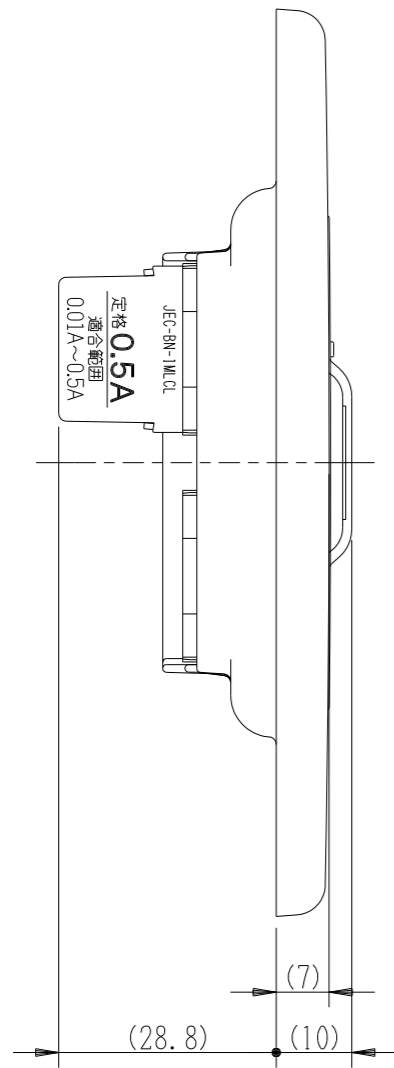

VBN-1

エレガンス扉付き
24時間換気スイッチ

第三角法

扉を開けた状態

JEC-BN-1MLCL
片切低ワットチェック用
0.5A-300V

(ブランクチップ)

回路図

(ブランクチップ)