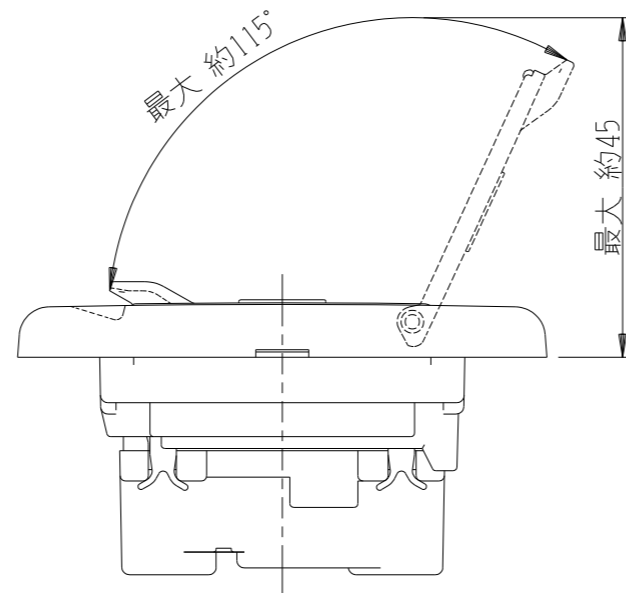

VBN-1

エレガンス扉付き
24時間換気スイッチ

第三角法

扉を開けた状態

JEC-BN-1MLCL
片切低ワットチェック用
0.5A-300V

(ブランクチップ)

回路図

(ブランクチップ)