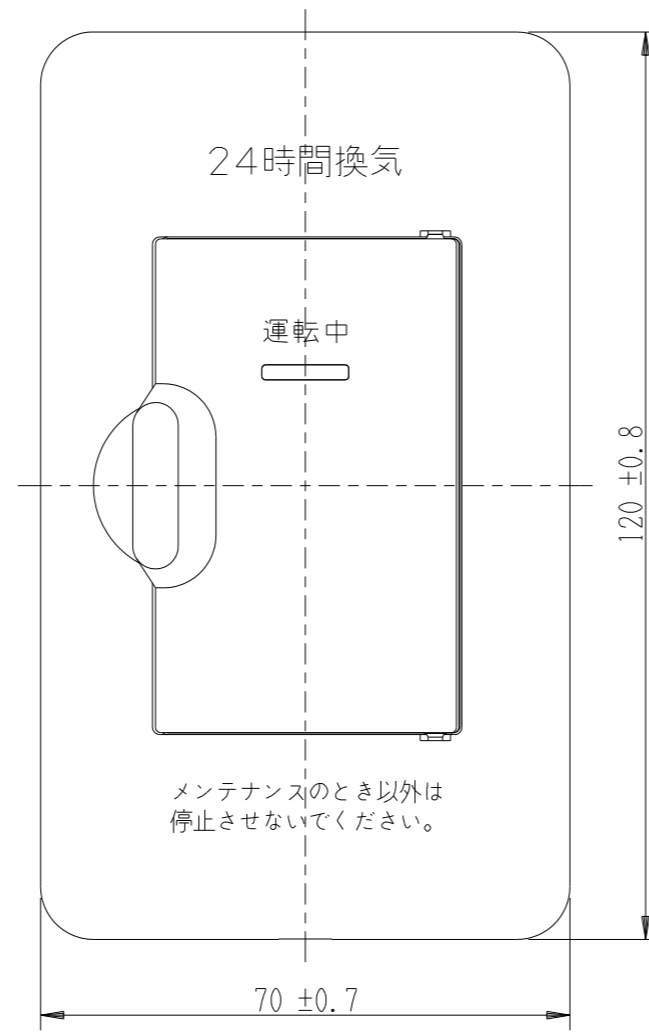

VBN-1

エレガンス扉付き
24時間換気スイッチ

第三角法

扉を開けた状態

JEC-BN-1MLCL
片切低ワットチェック用
0.5A-300V

(ブランクチップ)

回路図

(ブランクチップ)