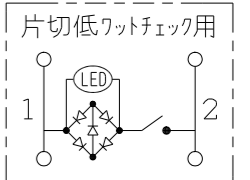

VBN-1

エレガンス扉付き
24時間換気スイッチ

第三角法

扉を開けた状態

JEC-BN-1MLCL
片切低ワットチェック用
0.5A-300V

(ブランクチップ)

回路図

(ブランクチップ)