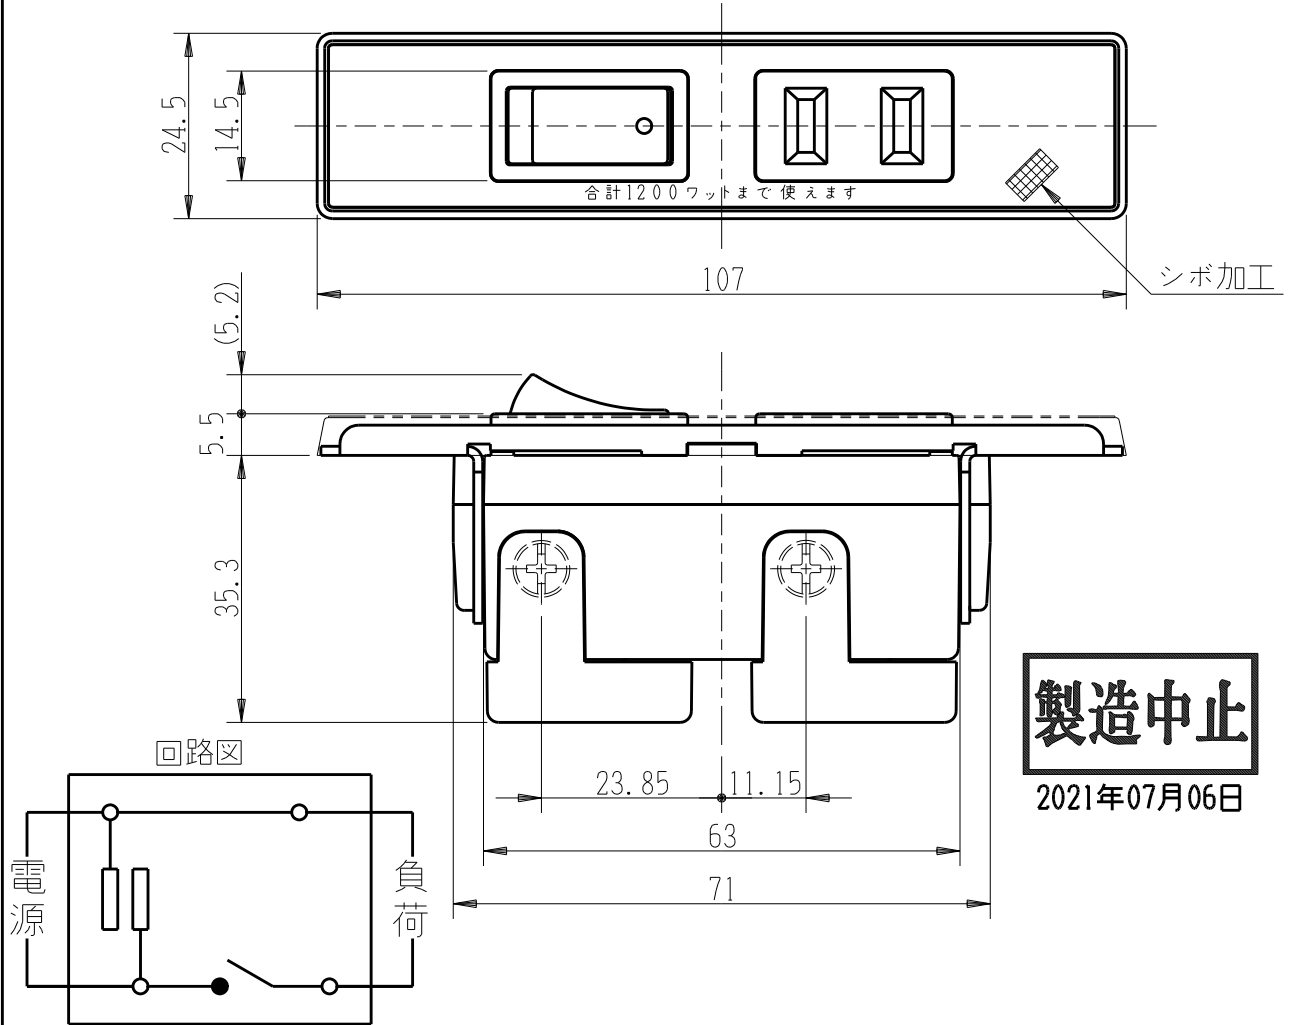

製 番	TE-7620	製 品 名	家具用コンセントスイッチ付	特定電気用品
			(コンセント 2極 11A-125V) (スイッチ 単極 1A-125V)	第三角法

注意
付属されたスイッチでのコンセントの入切は、できません。

鳥井電器株式会社製

製造中止
2021年07月06日

※付属のスイッチでの
コンセントの入・切はできません。

パネル穴開け寸法 76×20

※ 仕様及び外観は商品改良のため、予告なく変更する事がありますので、都度、最新版をご確認ください。