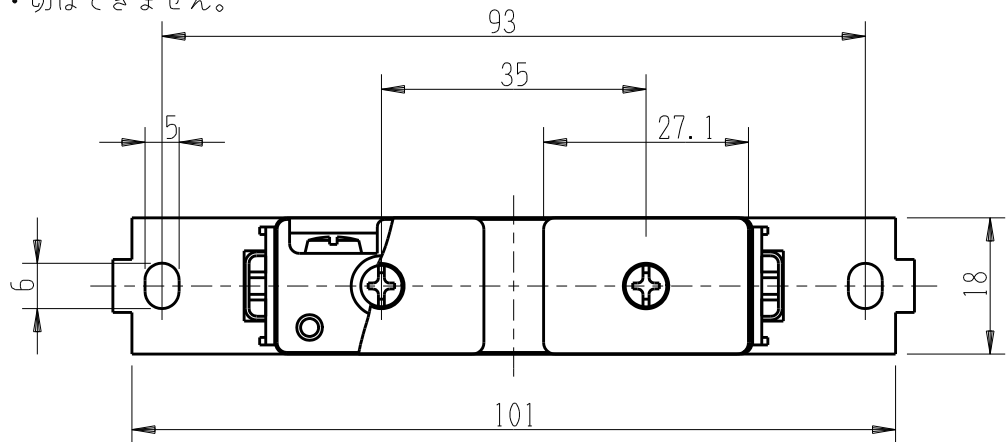

製 番	TE-7620	製 品 名	家具用コンセントスイッチ付	特定電気用品
			(コンセント 2極 11A-125V) (スイッチ 単極 1A-125V)	第三角法

注意
付属されたスイッチでのコンセントの入切は、できません。

鳥井電器株式会社製

製造中止
2021年07月06日

※付属のスイッチでの
コンセントの入・切はできません。

パネル穴開け寸法 76×20

※ 仕様及び外観は商品改良のため、予告なく変更する事がありますので、都度、最新版をご確認ください。