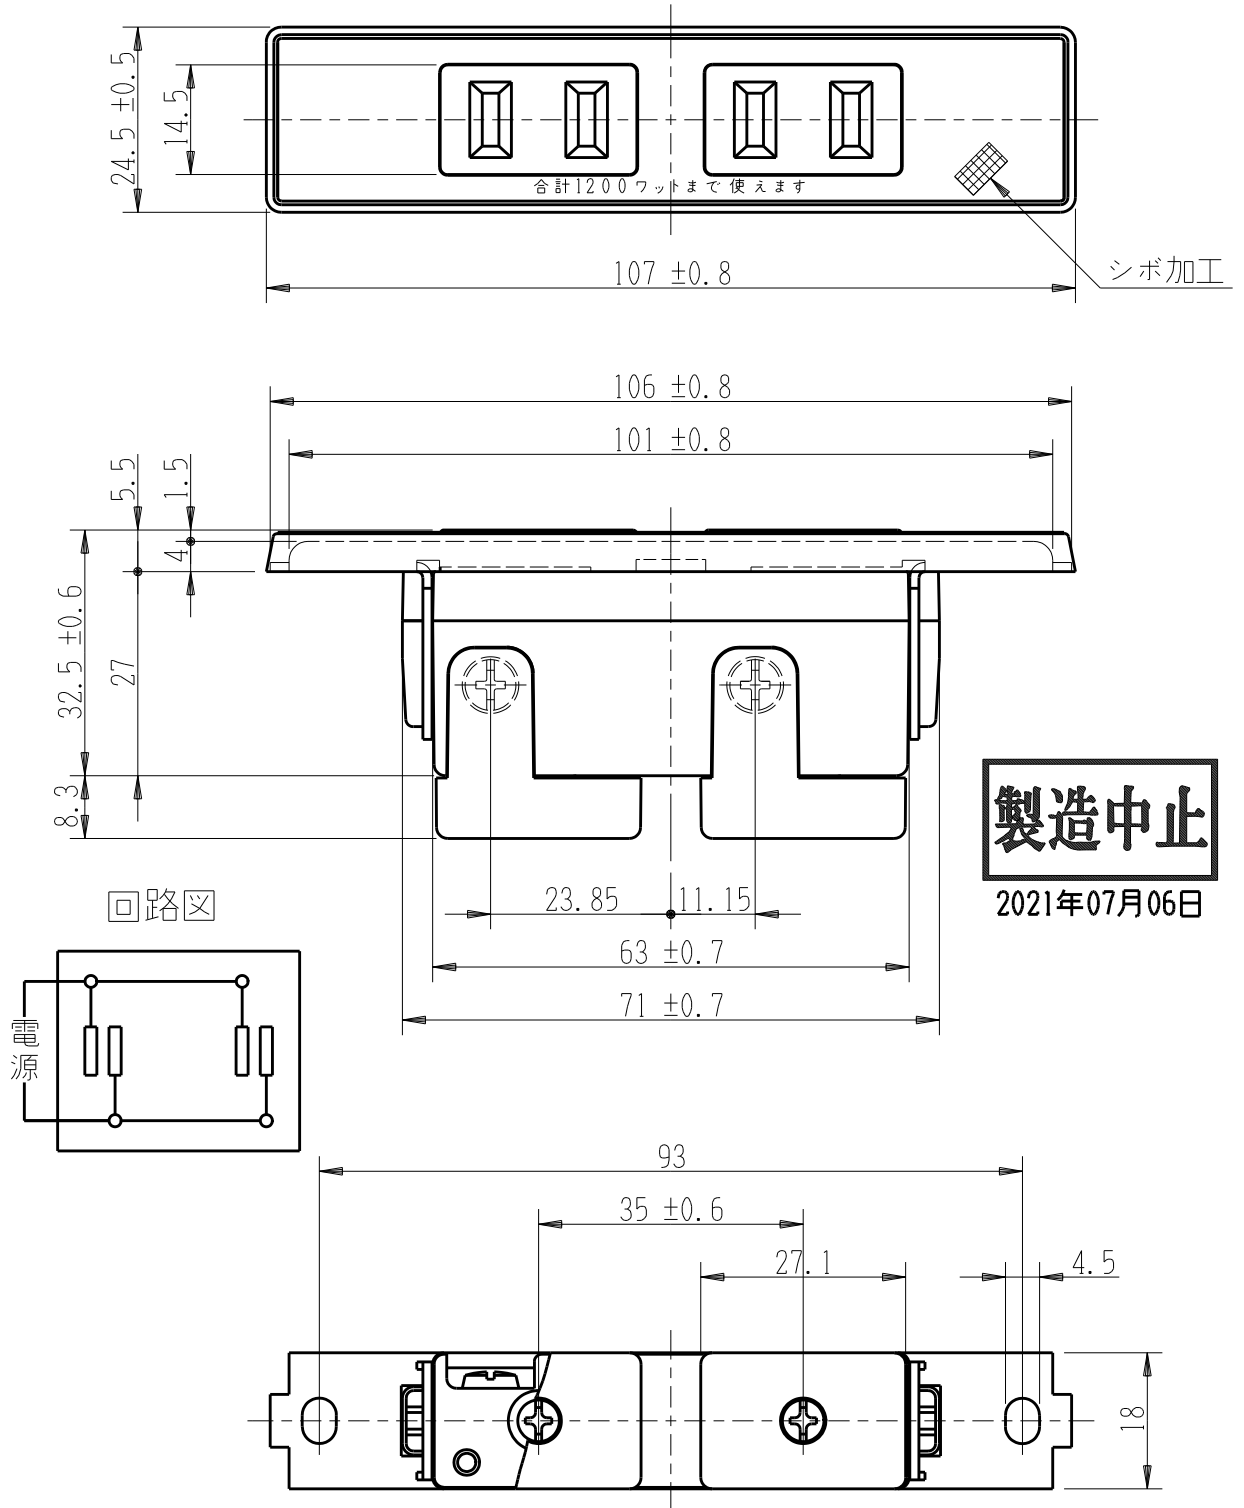

製 番	TE-7601	製 品 名	家具用ダブルコンセント	特定電気用品
			2極 15A-125V	許容差 ±0.5
				第三角法

鳥井電器株式会社製
合計1200ワットまで

パネル穴開け寸法 76×20

※ 仕様及び外観は商品改良のため、予告なく変更する事がありますので、都度、最新版をご確認ください。

作 成	2017年02月20日	神保電器株式会社
--------	-------------	----------