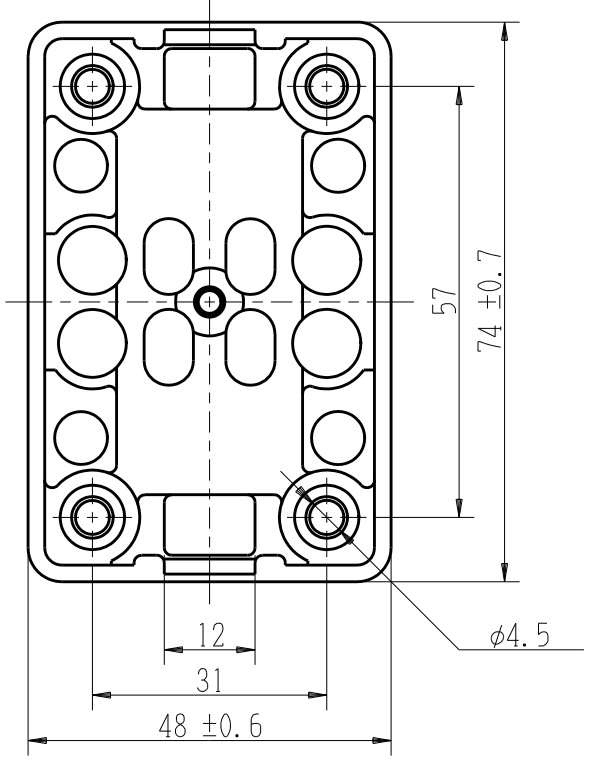

製 番	TE-55	製 品 名	露出ダブルコンセント	特定電気用品
			2極 15A-125V	第三角法

鳥井電器株式会社製

裏面図

製造中止

2021年07月06日

※ 仕様及び外観は商品改良のため、予告なく変更する事がありますので、都度、最新版をご確認ください。