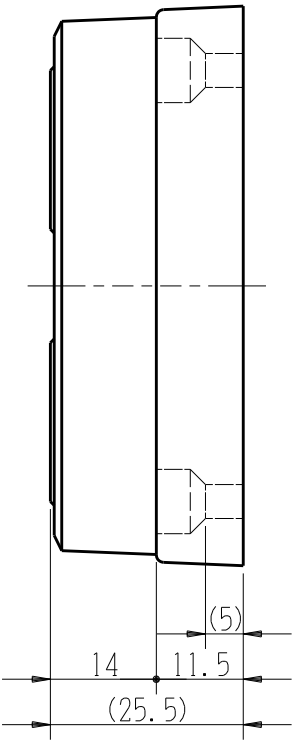

製 番	TE-55	製 品 名	露出ダブルコンセント	特定電気用品
			2極 15A-125V	第三角法

鳥井電器株式会社製

裏面図

製造中止

2021年07月06日

※ 仕様及び外観は商品改良のため、予告なく変更する事がありますので、都度、最新版をご確認ください。