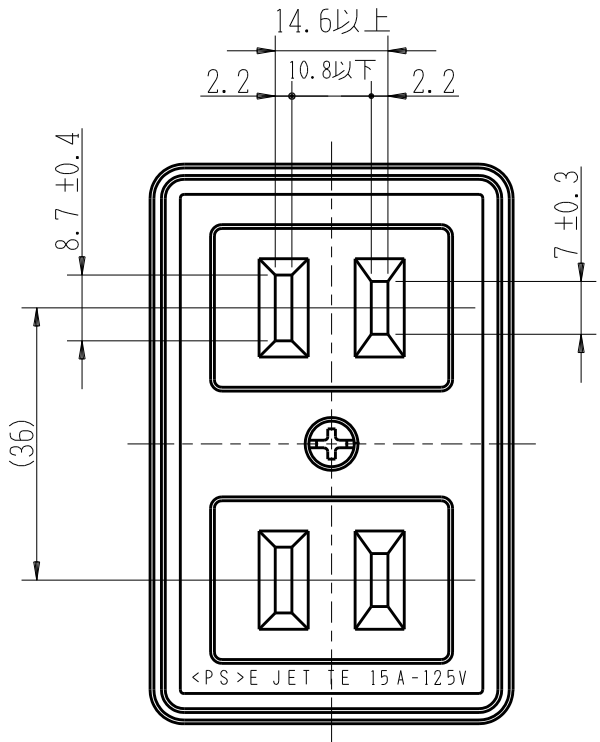

製 番	TE-55	製 品 名	露出ダブルコンセント	特定電気用品
			2極 15A-125V	第三角法

鳥井電器株式会社製

裏面図

製造中止

2021年07月06日

※ 仕様及び外観は商品改良のため、予告なく変更する事がありますので、都度、最新版をご確認ください。