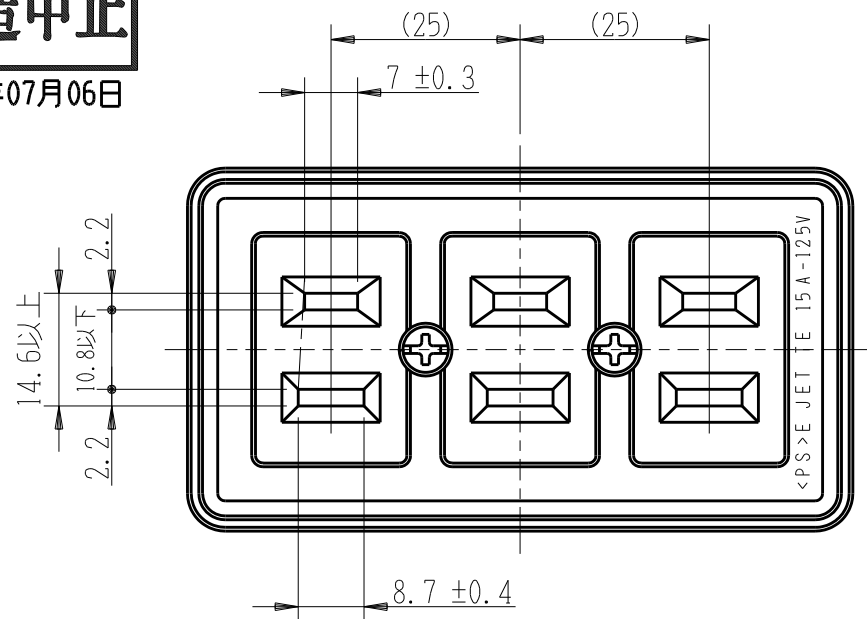

製 番	TE-555	製 品 名	露出トリプルコンセント	特定電気用品
			2極 15A-125V	許容差 ±0.5
				第三角法

製造中止

2021年07月06日

鳥井電器株式会社製

裏面図

※ 仕様及び外観は商品改良のため、予告なく変更する事がありますので、都度、最新版をご確認ください。