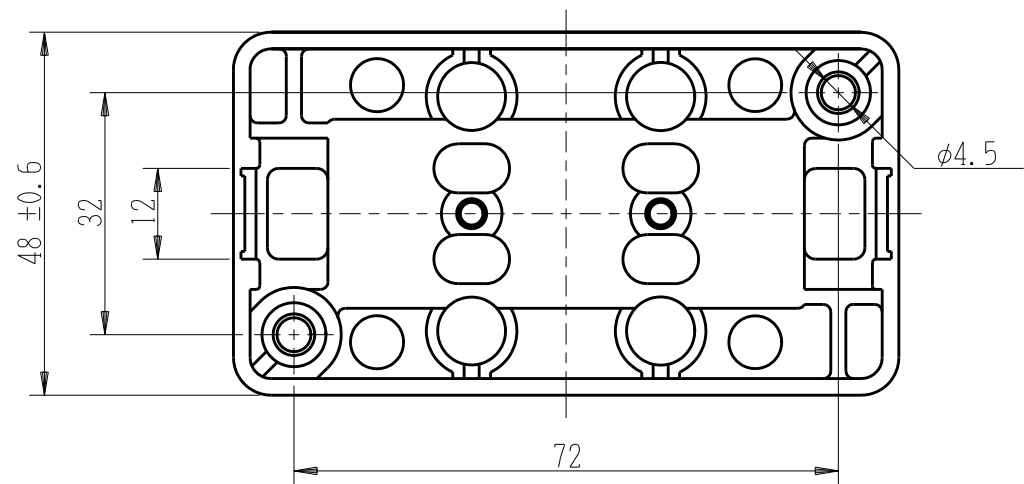

製 番	TE-555	製 品 名	露出トリプルコンセント	特定電気用品
			2極 15A-125V	許容差 ±0.5
				第三角法

製造中止

2021年07月06日

鳥井電器株式会社製

裏面図

※ 仕様及び外観は商品改良のため、予告なく変更する事がありますので、都度、最新版をご確認ください。