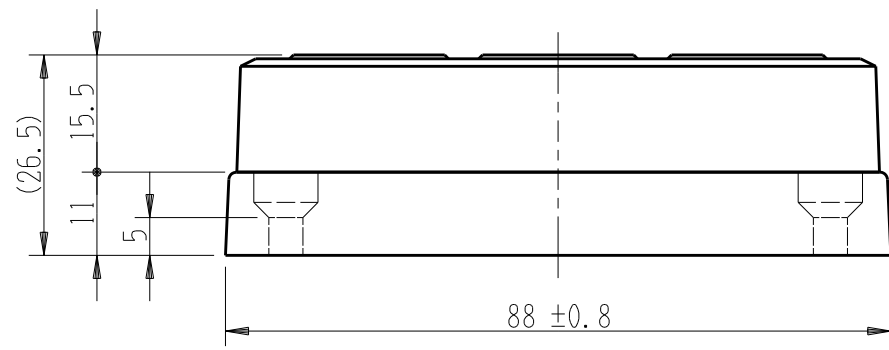

製 番	TE-555	製 品 名	露出トリプルコンセント	特定電気用品
			2極 15A-125V	許容差 ±0.5
				第三角法

製造中止

2021年07月06日

鳥井電器株式会社製

裏面図

※ 仕様及び外観は商品改良のため、予告なく変更する事がありますので、都度、最新版をご確認ください。