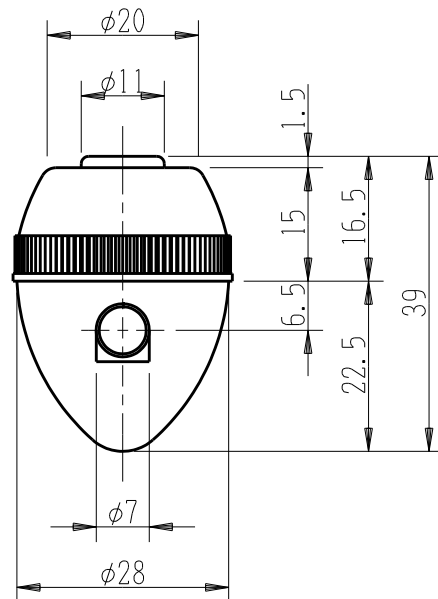

製 番	TE-464	製 品 名	ダルマスイッチ	特定電気用品
			単極-3A-250V	許容差 ±0.5
				第三角法

鳥井電器株式会社製

製造中止

2021年07月06日

※ 仕様及び外観は商品改良のため、予告なく変更する事がありますので、都度、最新版をご確認ください。

作 成	2017年02月20日	 神保電器株式会社
--------	-------------	--