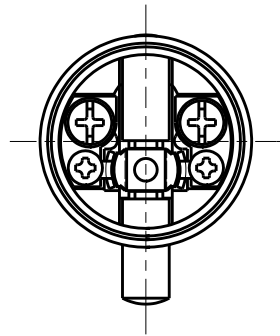

製 番	TE-464	製 品 名	ダルマスイッチ	特定電気用品
			単極-3A-250V	許容差 ±0.5
				第三角法

鳥井電器株式会社製

製造中止

2021年07月06日

※ 仕様及び外観は商品改良のため、予告なく変更する事がありますので、都度、最新版をご確認ください。

作 成	2017年02月20日	 神保電器株式会社
--------	-------------	--