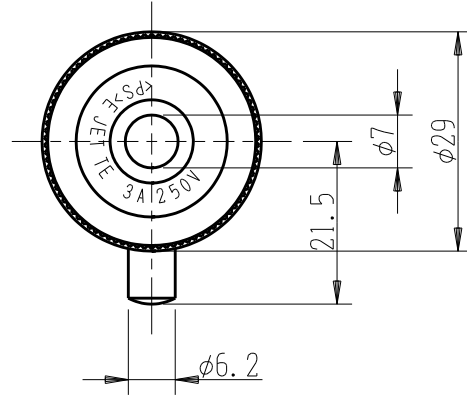

製 番	TE-464	製 品 名	ダルマスイッチ	特定電気用品
			単極-3A-250V	許容差 ±0.5
				第三角法

鳥井電器株式会社製

製造中止

2021年07月06日

※ 仕様及び外観は商品改良のため、予告なく変更する事がありますので、都度、最新版をご確認ください。

作 成	2017年02月20日	 神保電器株式会社
--------	-------------	--