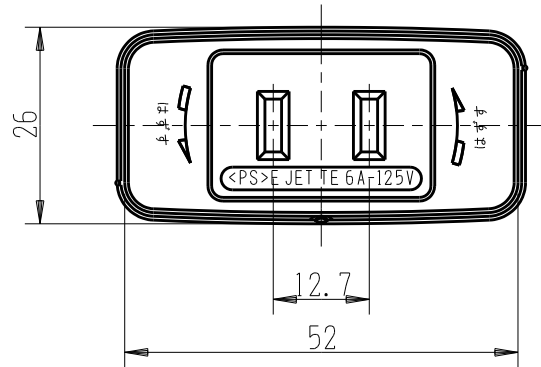

製 番	TE-3817	製 品 名	角形引掛コンセント (セット)	特定電気用品
			2極 6A-125V	第三角法

鳥井電器株式会社製

**製造中止**

2021年07月06日

3819 角型引掛コンセントアダプタ

3820 角型引掛シーリングボディ

関連図面

- ① TE-3819+TE-3820  
+3826K
- ② TE-3817+3826K施工要領
- ③ TAG-3826