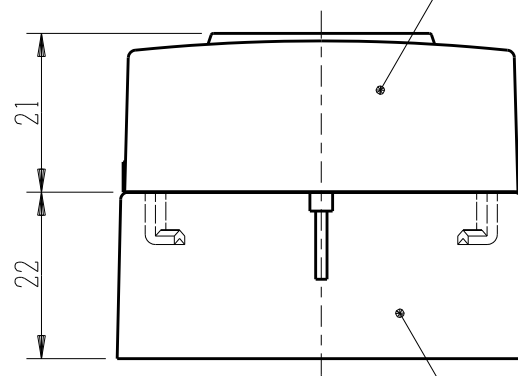

製 番	TE-3817	製 品 名	角形引掛コンセント (セット)	特定電気用品
			2極 6A-125V	第三角法

鳥井電器株式会社製

**製造中止**

2021年07月06日

3819 角型引掛コンセントアダプタ

3820 角型引掛シーリングボディ

関連図面

- ① TE-3819+TE-3820  
+3826K
- ② TE-3817+3826K施工要領
- ③ TAG-3826