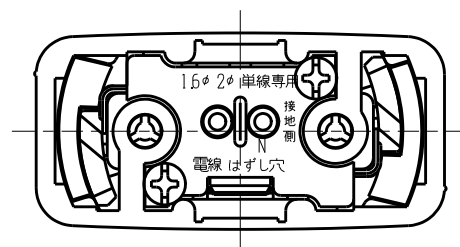

製 番	TE-3817	製 品 名	角形引掛コンセント (セット)	特定電気用品
			2極 6A-125V	第三角法

鳥井電器株式会社製

**製造中止**

2021年07月06日

3819 角型引掛コンセントアダプタ

3820 角型引掛シーリングボディ

関連図面

- ① TE-3819+TE-3820  
+3826K
- ② TE-3817+3826K施工要領
- ③ TAG-3826