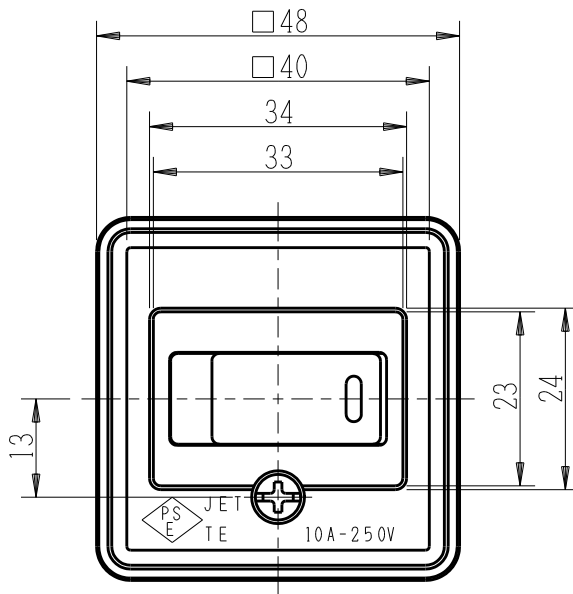

製 番	TE-1	製 品 名	露出波動スイッチ (片切)	特定電気用品
			10A-250V	第三角法

鳥井電器株式会社製

**製造中止**

2021年07月06日

※ 仕様及び外観は商品改良のため、予告なく変更する事がありますので、都度、最新版をご確認ください。

作 成	2017年02月20日	 <b>神保電器株式会社</b>
--------	-------------	---