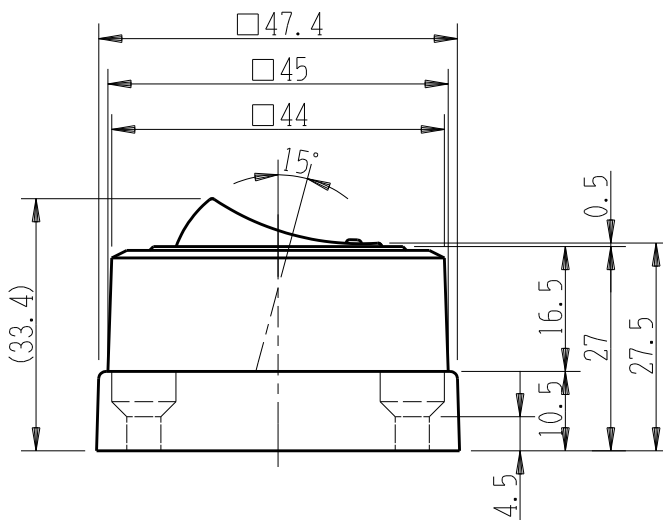

製 番	TE-1	製 品 名	露出波動スイッチ (片切)	特定電気用品
			10A-250V	第三角法

鳥井電器株式会社製

**製造中止**

2021年07月06日

※ 仕様及び外観は商品改良のため、予告なく変更する事がありますので、都度、最新版をご確認ください。

作 成	2017年02月20日	 <b>神保電器株式会社</b>
--------	-------------	---