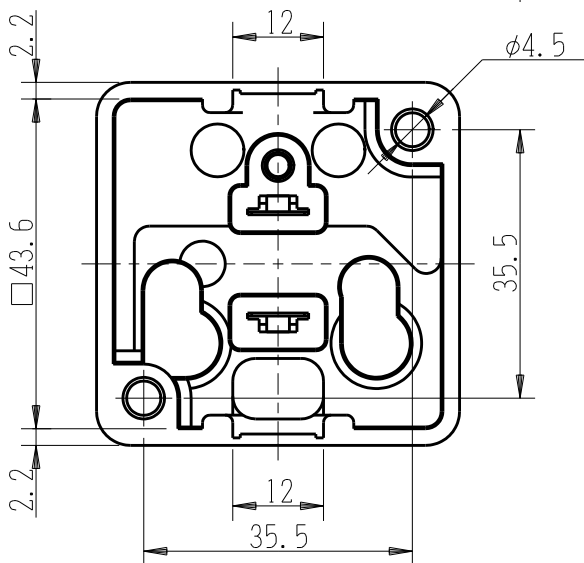

製 番	TE-1	製 品 名	露出波動スイッチ (片切)	特定電気用品
			10A-250V	第三角法

鳥井電器株式会社製

**製造中止**

2021年07月06日

※ 仕様及び外観は商品改良のため、予告なく変更する事がありますので、都度、最新版をご確認ください。

作 成	2017年02月20日	 <b>神保電器株式会社</b>
--------	-------------	---