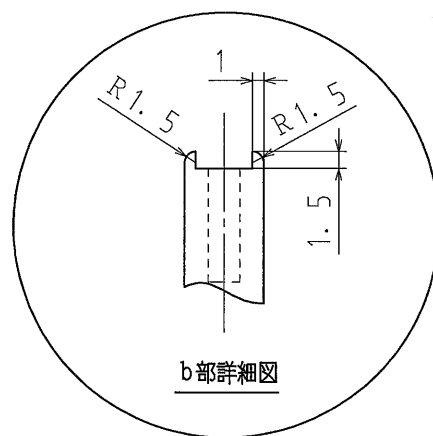

D

D

品番	~~SRADB~~	~~ダークブラウン~~
	SRADJ	アイボリー
材質	低密度ポリエチレン	
表面処理 又は色		
備考		

品名	シーリング台用アダプター	尺度
図番	W01-0208-A04	1/1
日動電工株式会社