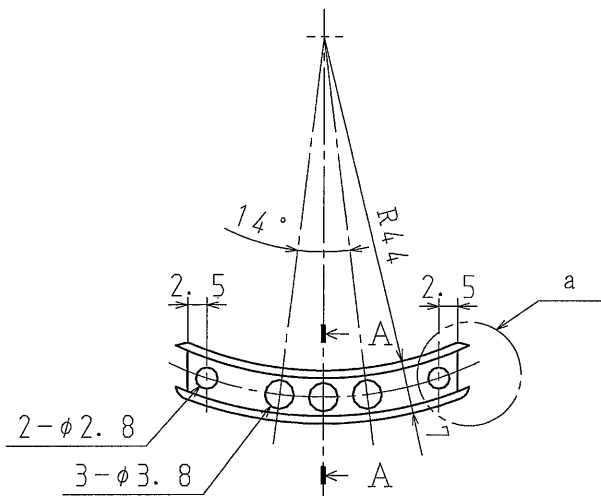

A

A

B

B

C

C

D

D

品番	~~SRADB~~	~~ダークブラウン~~
	SRADJ	アイボリー
材質	低密度ポリエチレン	
表面処理 又は色		
備考		

品名	シーリング台用アダプター	尺度
図番	W01-0208-A04	1/1
日動電工株式会社