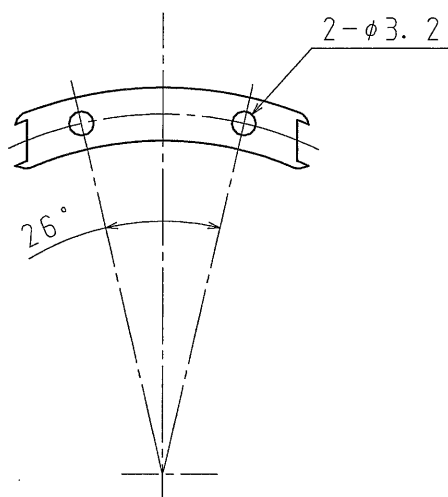

D

D

品番	~~SRADB~~	~~ダークブラウン~~
	SRADJ	アイボリー
材質	低密度ポリエチレン	
表面処理 又は色		
備考		

品名	シーリング台用アダプター	尺度
図番	W01-0208-A04	1/1
日動電工株式会社