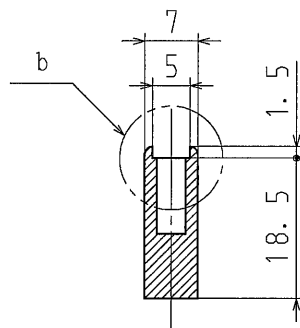

A

A

B

B

C

C

D

D

品番	~~SRADB~~	~~ダークブラウン~~
	SRADJ	アイボリー
材質	低密度ポリエチレン	
表面処理 又は色		
備考		

品名	シーリング台用アダプター	尺度
図番	W01-0208-A04	1/1
日動電工株式会社