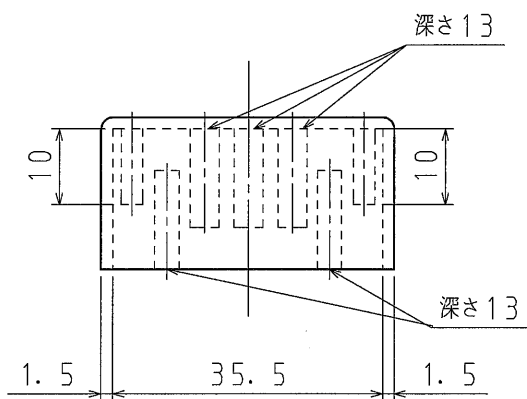

A

A

B

B

C

C

D

D

品番	~~SRADB~~	~~ダークブラウン~~
	SRADJ	アイボリー
材質	低密度ポリエチレン	
表面処理 又は色		
備考		

品名	シーリング台用アダプター	尺度
図番	W01-0208-A04	1/1
日動電工株式会社