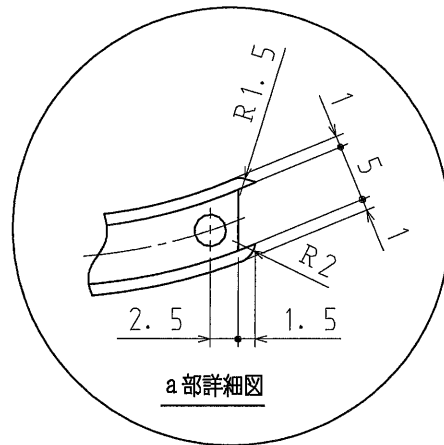

A

A

B

B

C

C

D

D

品番	~~SRADB~~	~~ダークブラウン~~
	SRADJ	アイボリー
材質	低密度ポリエチレン	
表面処理 又は色		
備考		

品名	シーリング台用アダプター	尺度
図番	W01-0208-A04	1/1
日動電工株式会社