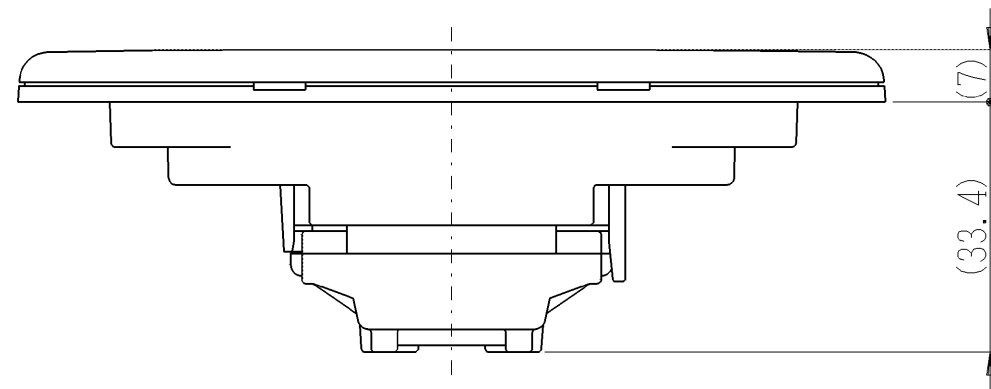

SNL55U

エレガンス プレート付
埋込保安灯用コンセント

第三角法

この埋込保安灯用コンセントには、弊社別売製品
SNL-2 保安灯, 又は SNLH-2 感震保安灯
を取付けてご使用ください。

参考図

製品名：保安灯
製 番：SNL-2
製品名：感震保安灯
製 番：SNLH-2

※仕様及び外観は商品改良のため、予告なく変更することがありますのでご了承ください。

作成