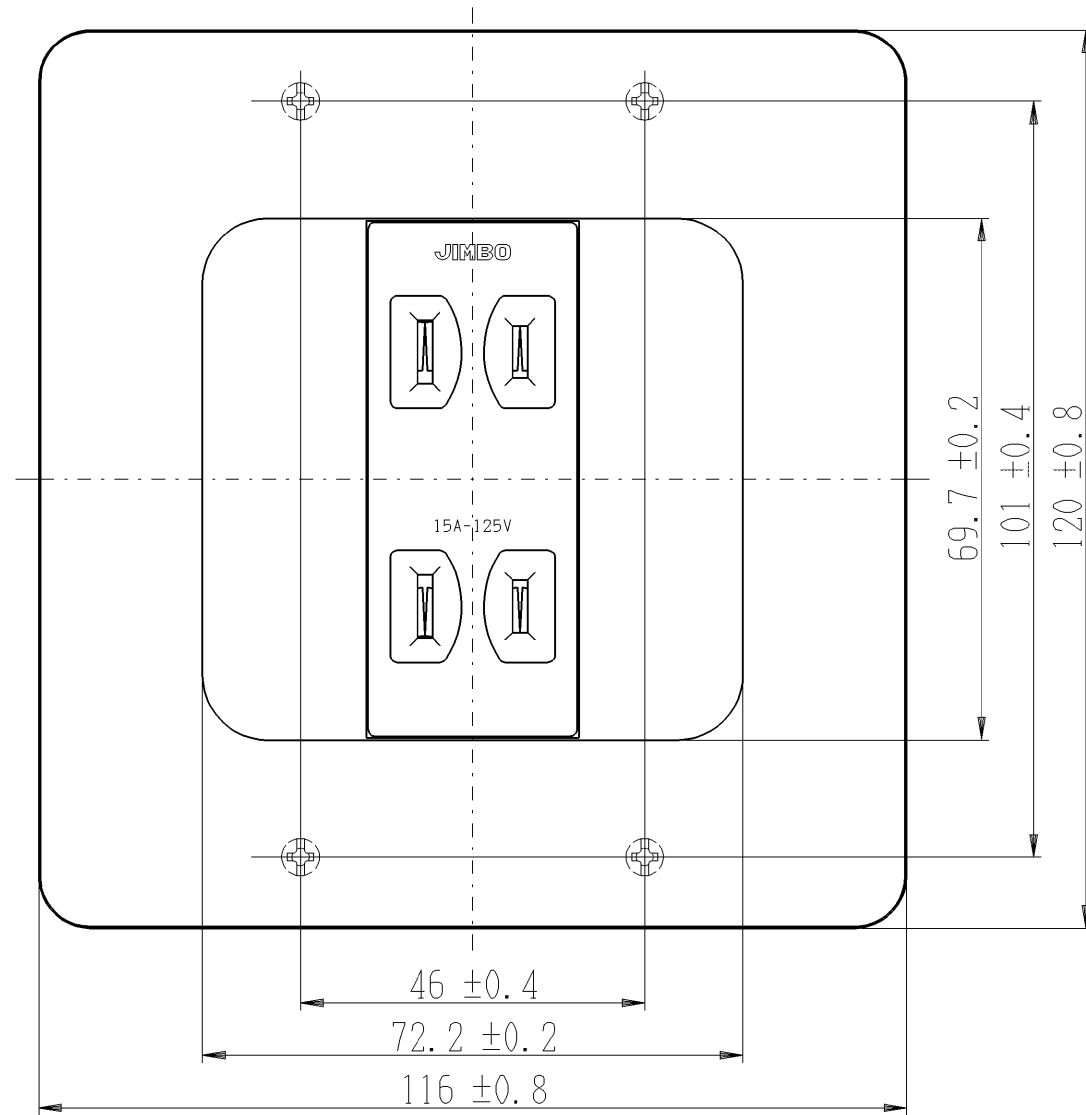

SNL55U

エレガンス プレート付
埋込保安灯用コンセント

第三角法

この埋込保安灯用コンセントには、弊社別売製品
SNL-2 保安灯, 又は SNLH-2 感震保安灯
を取付けてご使用ください。

参考図

製品名：保安灯
製 番：SNL-2
製品名：感震保安灯
製 番：SNLH-2

※仕様及び外観は商品改良のため、予告なく変更することがありますのでご了承ください。

作成