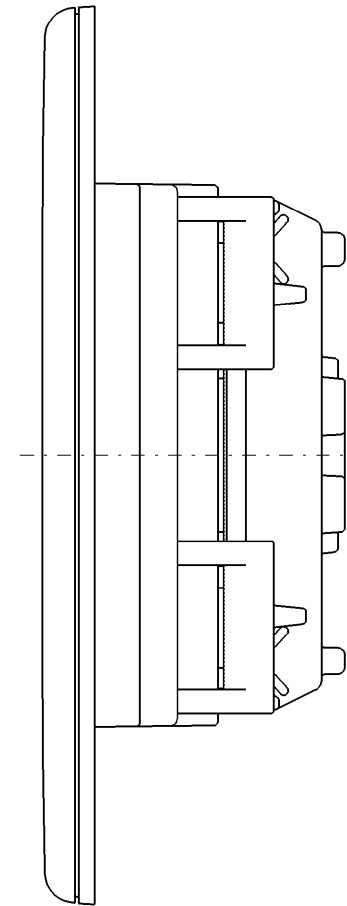

SNL55U

エレガンス プレート付
埋込保安灯用コンセント

第三角法

この埋込保安灯用コンセントには、弊社別売製品
SNL-2 保安灯, 又は SNLH-2 感震保安灯
を取付けてご使用ください。

参考図

製品名：保安灯
製 番：SNL-2
製品名：感震保安灯
製 番：SNLH-2

※仕様及び外観は商品改良のため、予告なく変更することがありますのでご了承ください。

作成