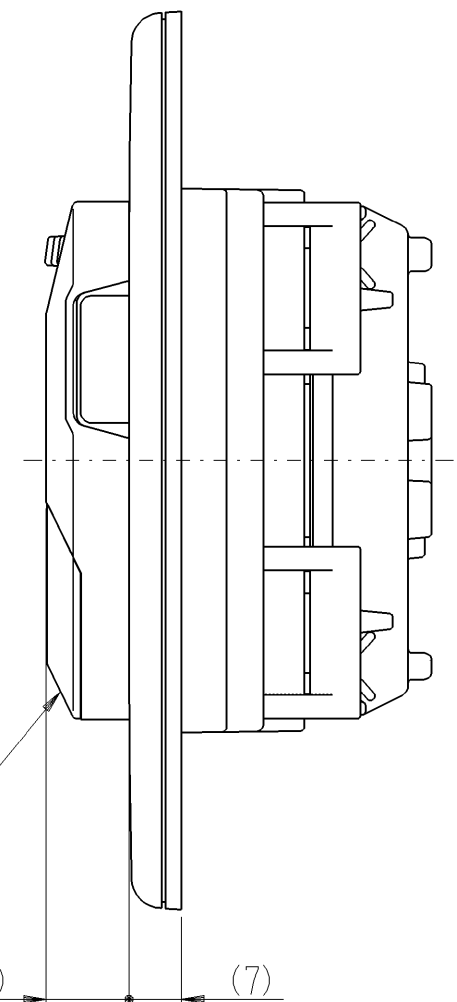

SNL55U

エレガンス プレート付
埋込保安灯用コンセント

第三角法

この埋込保安灯用コンセントには、弊社別売製品
SNL-2 保安灯, 又は SNLH-2 感震保安灯
を取付けてご使用ください。

参考図

製品名：保安灯
製 番：SNL-2
製品名：感震保安灯
製 番：SNLH-2

※仕様及び外観は商品改良のため、予告なく変更することがありますのでご了承ください。

作成