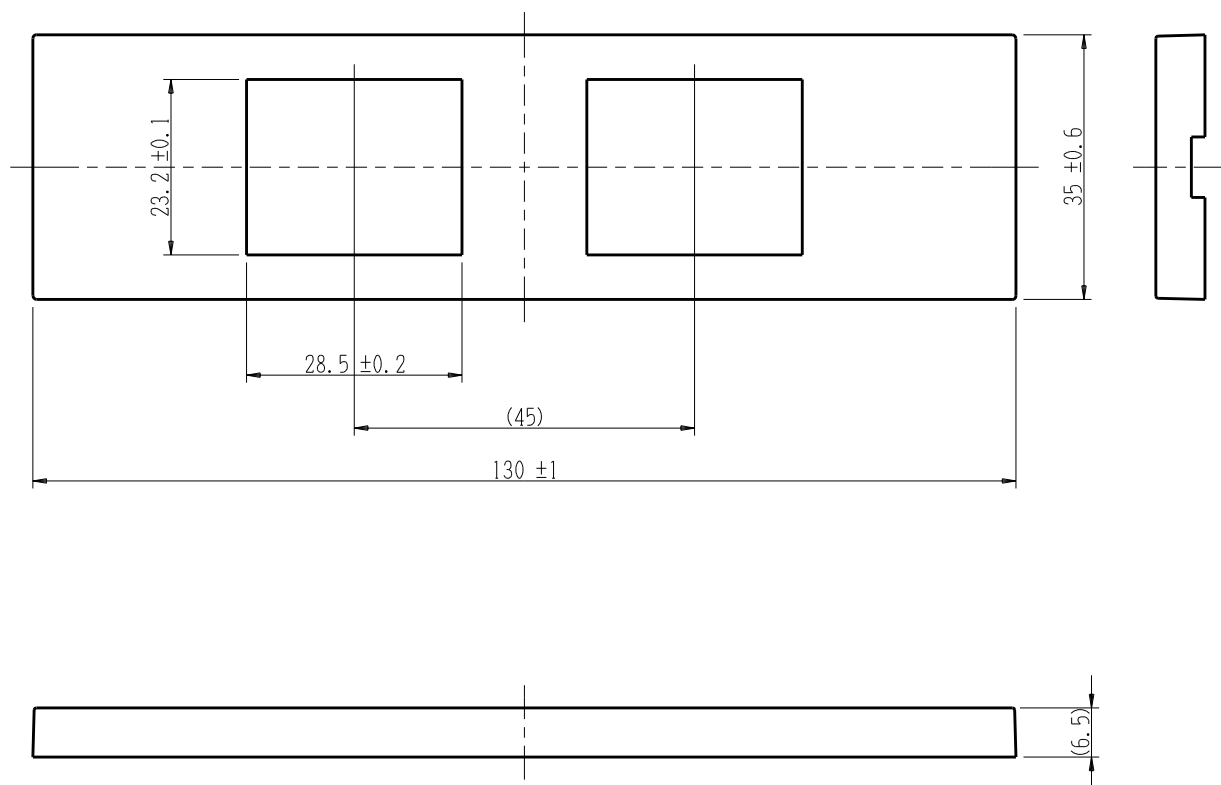

製 番	SLPN-2UP	製 品 名	機器用ソリッドプレート	_____
			(2口)	第三角法

・SLPN-2UP-C :チョコ色

●適合取付枠[別売]

BS-2PH : 機器用取付枠 (2口) 直付用 ・ ハサミ金具用

※ 仕様及び外観は商品改良のため、予告なく変更する事がありますので、都度、最新版をご確認ください。

作 成	2020年03月23日	 神保電器株式会社	
--------	-------------	--	--