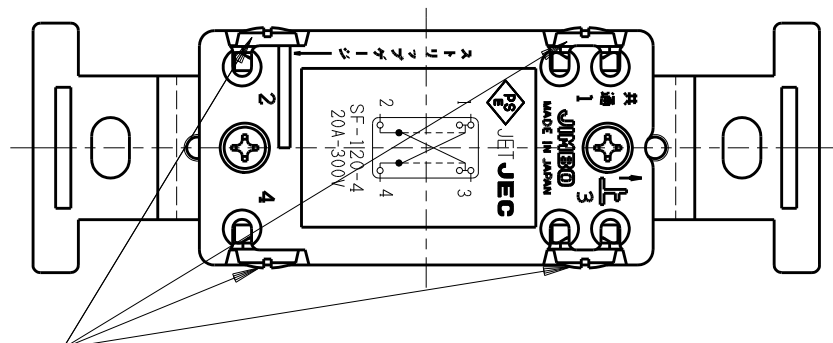

製 番	SF-120-4	製 品 名	埋込クワイトスイッチ	特定電気用品
			単極4路 20A-300V	第三角法

端子ネジ (M4)  
端子ねじの推奨締付トルク: 1.2 N・m (12.2 kgf・cm) の70~100%

※ 仕様及び外観は商品改良のため、予告なく変更する事がありますので、都度、最新版をご確認ください。

作 成	2024年04月24日	 神保電器株式会社
--------	-------------	--