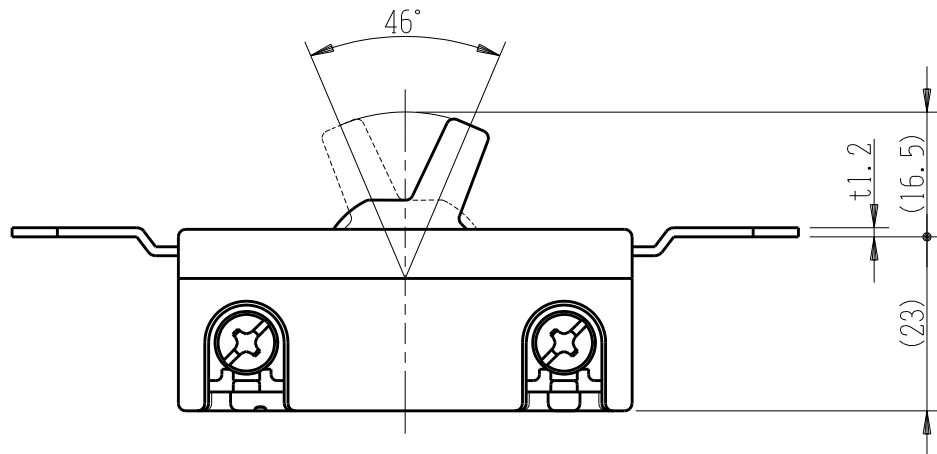

製 番	SF-120-4	製 品 名	埋込クワイトスイッチ	特定電気用品
			単極4路 20A-300V	第三角法

端子ネジ (M4)  
端子ねじの推奨締付トルク: 1.2 N・m (12.2 kgf・cm) の70~100%

※ 仕様及び外観は商品改良のため、予告なく変更する事がありますので、都度、最新版をご確認ください。

作 成	2024年04月24日	 神保電器株式会社
--------	-------------	--