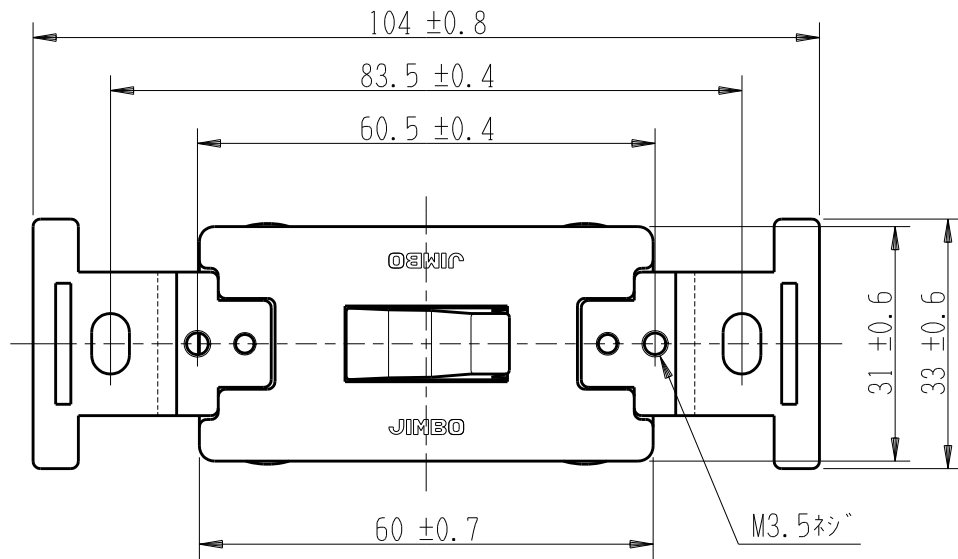

製 番	SF-120-4	製 品 名	埋込クワイトスイッチ	特定電気用品
			単極4路 20A-300V	第三角法

端子ネジ (M4)  
端子ねじの推奨締付トルク: 1.2 N・m (12.2 kgf・cm) の70~100%

※ 仕様及び外観は商品改良のため、予告なく変更する事がありますので、都度、最新版をご確認ください。

作 成	2024年04月24日	 神保電器株式会社
--------	-------------	--