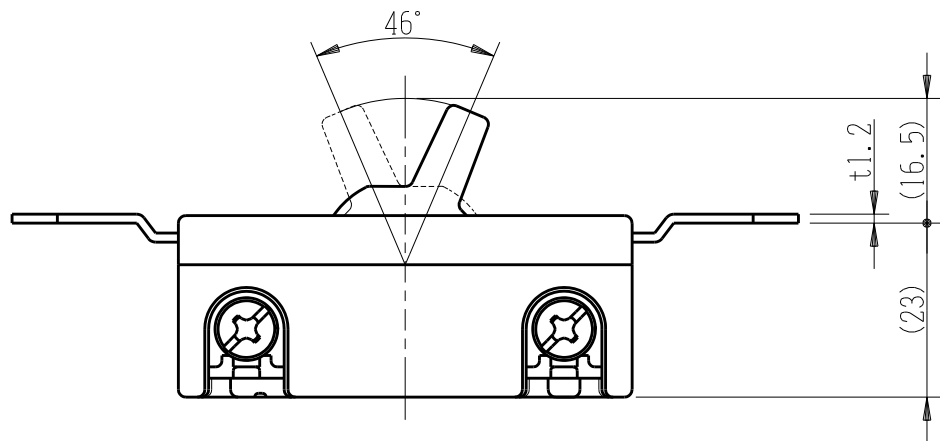

製 番	SF-120-3	製 品 名	埋込クワイトスイッチ	特定電気用品
			単極3路 20A-300V	第三角法

端子ネジ (M4)
端子ねじの推奨締付トルク: 1.2 N・m (12.2 kgf・cm) の70~100%

※ 仕様及び外観は商品改良のため、予告なく変更する事がありますので、都度、最新版をご確認ください。

作 成	2024年04月24日	 神保電器株式会社
--------	-------------	--