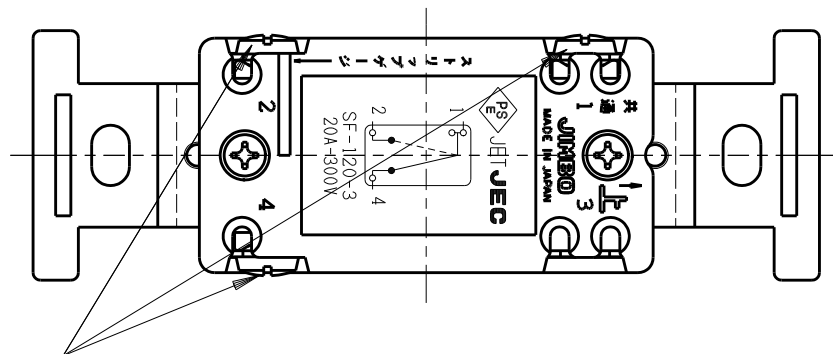

製 番	SF-120-3	製 品 名	埋込クワイトスイッチ	特定電気用品
			単極3路 20A-300V	第三角法

端子ネジ (M4)
端子ねじの推奨締付トルク: 1.2 N・m (12.2 kgf・cm) の70~100%

※ 仕様及び外観は商品改良のため、予告なく変更する事がありますので、都度、最新版をご確認ください。

作 成	2024年04月24日	 神保電器株式会社
--------	-------------	--