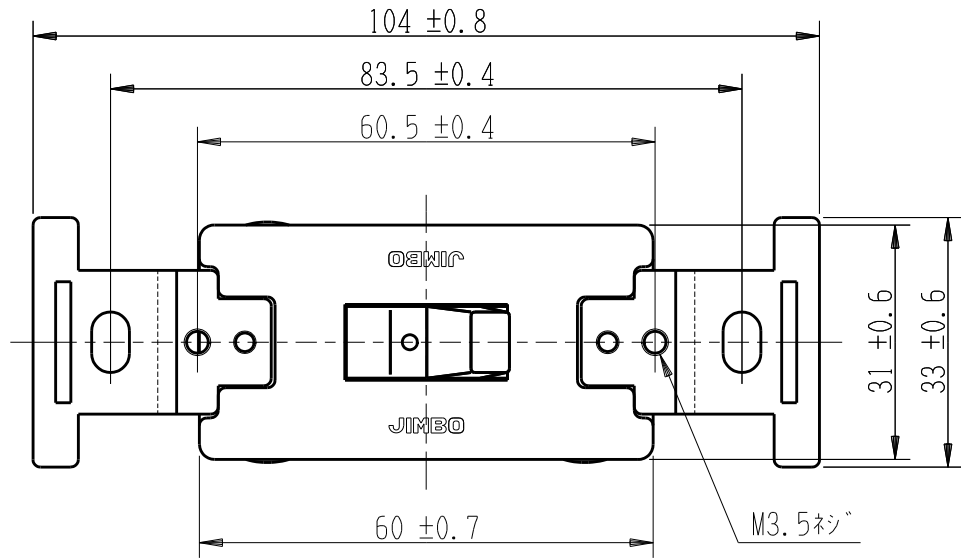

製 番	SF-120-3	製 品 名	埋込クワイトスイッチ	特定電気用品
			単極3路 20A-300V	第三角法

端子ネジ (M4)
端子ねじの推奨締付トルク: 1.2 N・m (12.2 kgf・cm) の70~100%

※ 仕様及び外観は商品改良のため、予告なく変更する事がありますので、都度、最新版をご確認ください。

作 成	2024年04月24日	 神保電器株式会社
--------	-------------	--