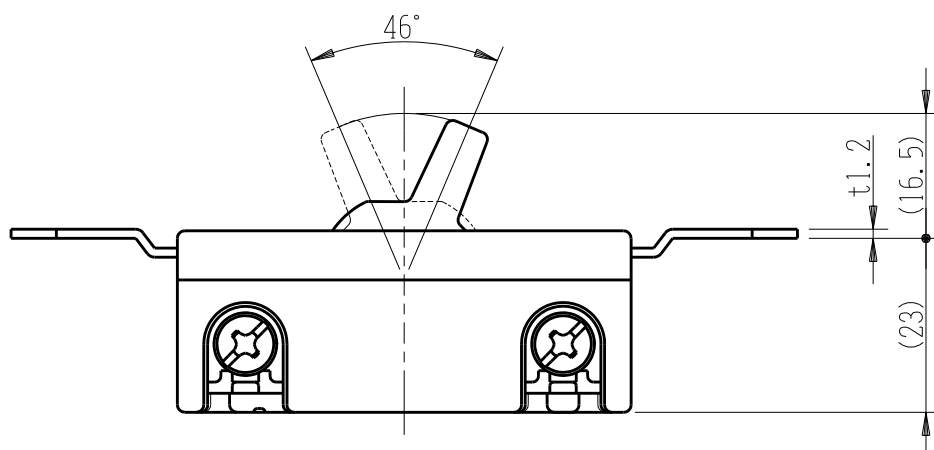

製 番	SF-120-2	製 品 名	埋込クワイトスイッチ	特定電気用品
			2極 20A-300V	第三角法

端子ネジ (M4)
端子ねじの推奨締付トルク: 1.2 N・m (12.2 kgf・cm) の70~100%

※ 仕様及び外観は商品改良のため、予告なく変更する事がありますので、都度、最新版をご確認ください。

作 成	2024年04月24日	 神保電器株式会社
--------	-------------	--