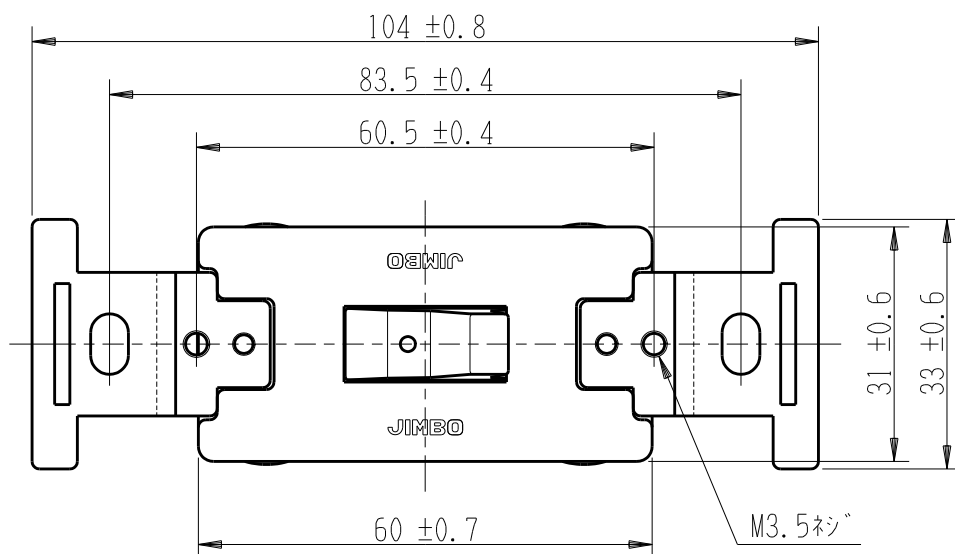

製 番	SF-120-2	製 品 名	埋込クワイトスイッチ	特定電気用品
			2極 20A-300V	第三角法

端子ネジ (M4)
端子ねじの推奨締付トルク: 1.2 N・m (12.2 kgf・cm) の70~100%

※ 仕様及び外観は商品改良のため、予告なく変更する事がありますので、都度、最新版をご確認ください。

作 成	2024年04月24日	 神保電器株式会社
--------	-------------	--