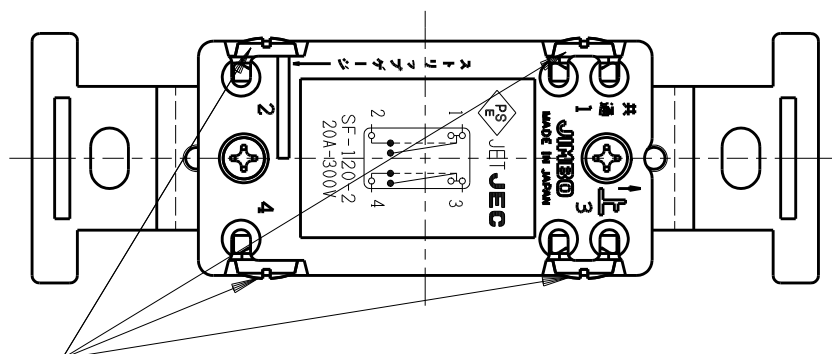

製 番	SF-120-2	製 品 名	埋込クワイトスイッチ	特定電気用品
			2極 20A-300V	第三角法

端子ネジ (M4)
端子ねじの推奨締付トルク: 1.2 N・m (12.2 kgf・cm) の70~100%

※ 仕様及び外観は商品改良のため、予告なく変更する事がありますので、都度、最新版をご確認ください。

作 成	2024年04月24日	 神保電器株式会社
--------	-------------	--