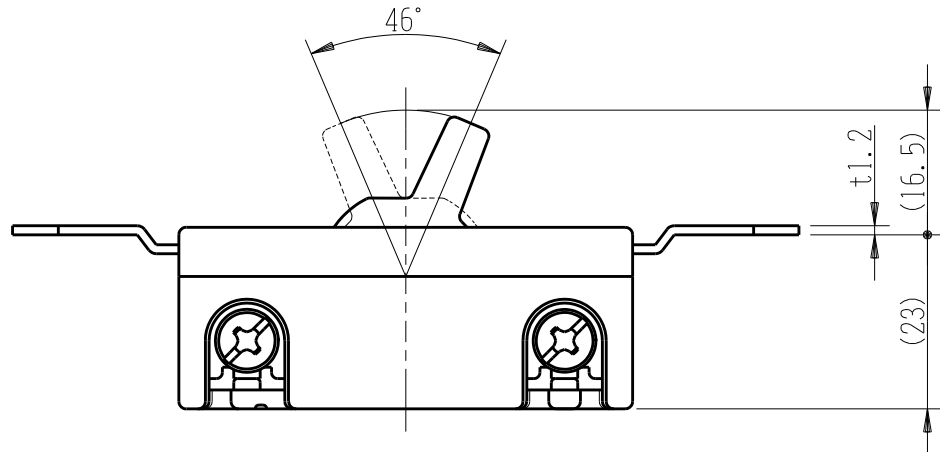

製 番	SF-120-1	製 品 名	埋込クワイトスイッチ	特定電気用品
			単極 20A-300V	第三角法

端子ネジ (M4)
端子ねじの推奨締付トルク: 1.2 N・m (12.2 kgf・cm) の70~100%

※ 仕様及び外観は商品改良のため、予告なく変更する事がありますので、都度、最新版をご確認ください。

作 成	2024年04月24日	 神保電器株式会社
--------	-------------	--