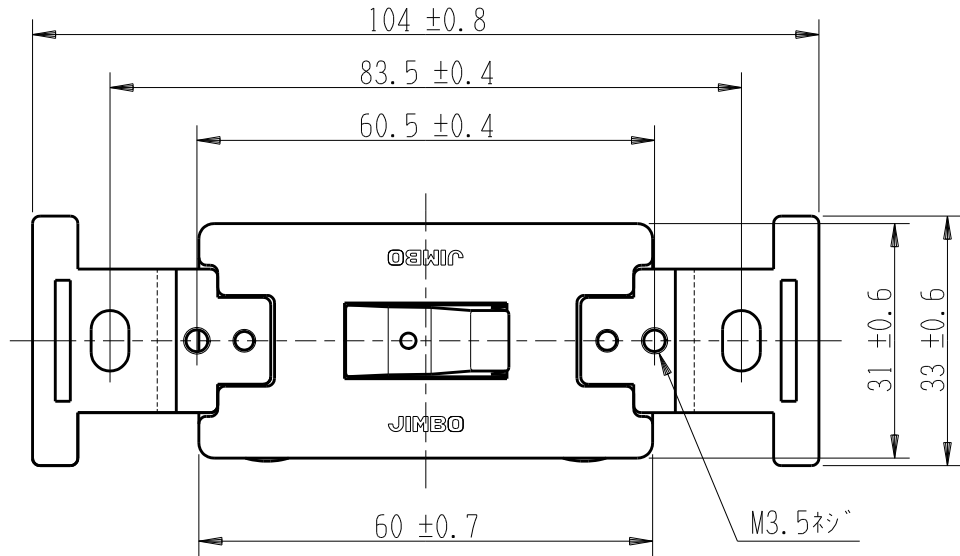

製 番	SF-120-1	製 品 名	埋込クワイトスイッチ	特定電気用品
			単極 20A-300V	第三角法

端子ネジ (M4)
端子ねじの推奨締付トルク: 1.2 N・m (12.2 kgf・cm) の70~100%

※ 仕様及び外観は商品改良のため、予告なく変更する事がありますので、都度、最新版をご確認ください。

作 成	2024年04月24日	 神保電器株式会社
--------	-------------	--