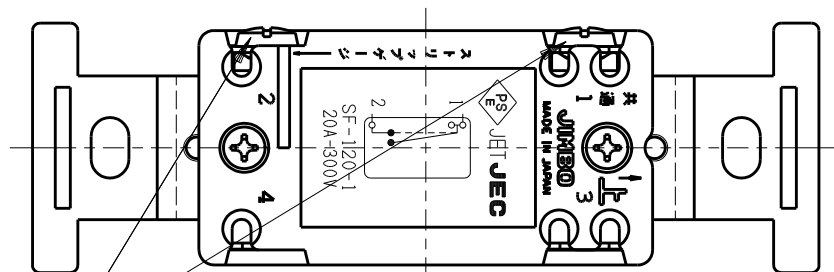

製 番	SF-120-1	製 品 名	埋込クワイトスイッチ	特定電気用品
			単極 20A-300V	第三角法

端子ネジ (M4)
端子ねじの推奨締付トルク: 1.2 N・m (12.2 kgf・cm) の70~100%

※ 仕様及び外観は商品改良のため、予告なく変更する事がありますので、都度、最新版をご確認ください。

作 成	2024年04月24日	 神保電器株式会社
--------	-------------	--