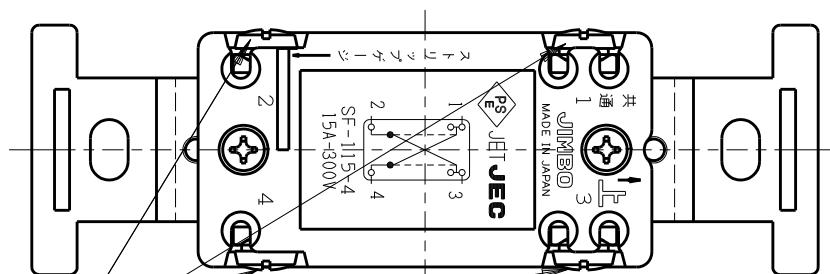

製 番	SF-115-4	製 品 名	埋込クワイトスイッチ	特定電気用品
			単極4路 15A-300V	第三角法

端子ネジ (M4)
端子ねじの推奨締付トルク: 1.2 N・m (12.2 kgf・cm) の70~100%

※ 仕様及び外観は商品改良のため、予告なく変更する事がありますので、都度、最新版をご確認ください。

作 成	2023年01月18日	 神保電器株式会社
--------	-------------	--