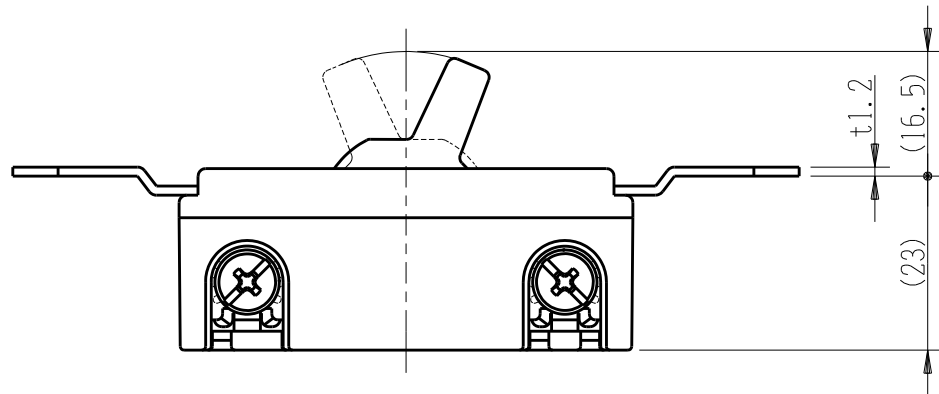

製 番	SF-115-4	製 品 名	埋込クワイトスイッチ	特定電気用品
			単極4路 15A-300V	第三角法

端子ネジ (M4)
端子ねじの推奨締付トルク: 1.2 N・m (12.2 kgf・cm) の70~100%

※ 仕様及び外観は商品改良のため、予告なく変更する事がありますので、都度、最新版をご確認ください。

作 成	2023年01月18日	 神保電器株式会社
--------	-------------	--