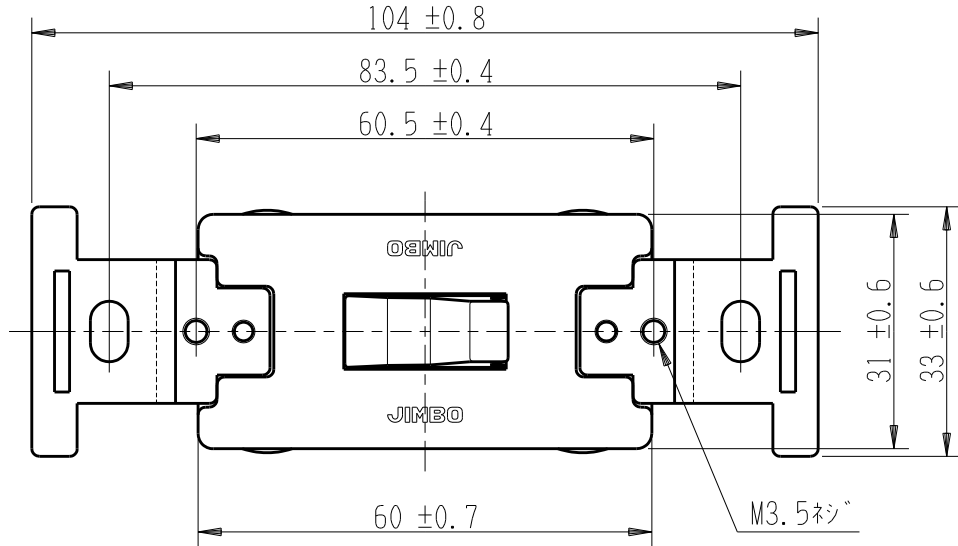

製 番	SF-115-4	製 品 名	埋込クワイトスイッチ	特定電気用品
			単極4路 15A-300V	第三角法

端子ネジ (M4)
端子ねじの推奨締付トルク: 1.2 N・m (12.2 kgf・cm) の70~100%

※ 仕様及び外観は商品改良のため、予告なく変更する事がありますので、都度、最新版をご確認ください。

作 成	2023年01月18日	 神保電器株式会社
--------	-------------	--