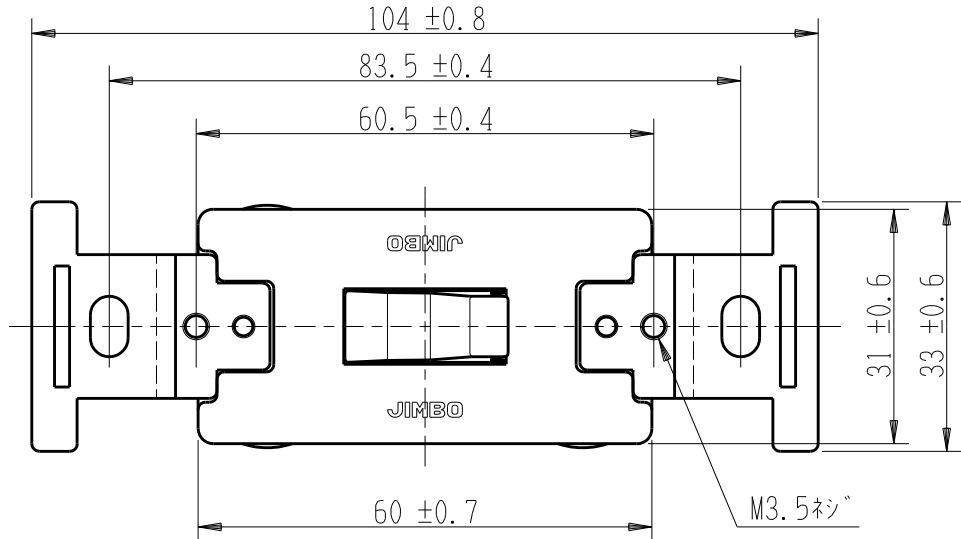

SF-115-3	製品名	埋込クワイトスイッチ	特定電気用品
		単極3路 15A-300V	第三角法

端子ネジ (M4)
 端子ねじの推奨締付トルク：1.2 N・m (12.2 kgf・cm) の70～100%

※ 仕様及び外観は商品改良のため、予告なく変更する事がありますので、都度、最新版をご確認ください。