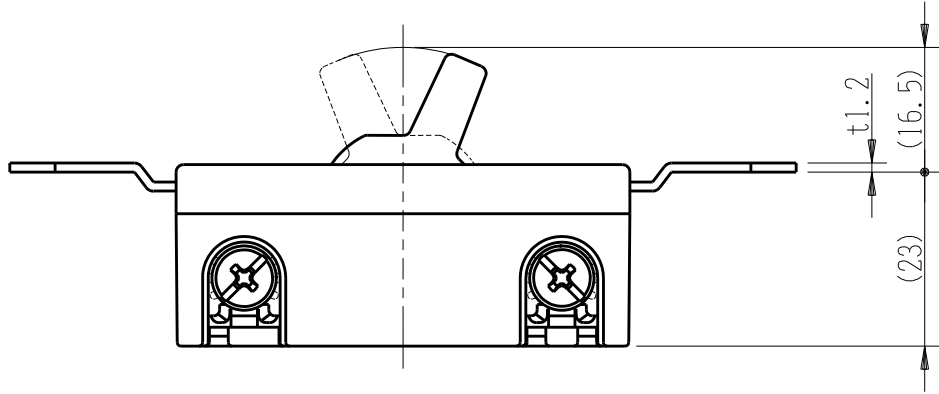

SF-115-3	製品名	埋込クワイトスイッチ	特定電気用品
		単極3路 15A-300V	第三角法

端子ネジ (M4)
 端子ねじの推奨締付トルク：1.2 N・m (12.2 kgf・cm) の70～100%

※ 仕様及び外観は商品改良のため、予告なく変更する事がありますので、都度、最新版をご確認ください。