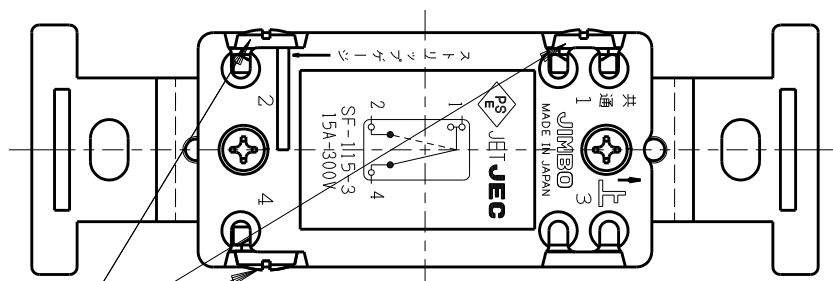

SF-115-3	製品名	埋込クワイトスイッチ	特定電気用品
		単極3路 15A-300V	第三角法

端子ネジ (M4)
 端子ねじの推奨締付トルク：1.2 N・m (12.2 kgf・cm) の70～100%

※ 仕様及び外観は商品改良のため、予告なく変更する事がありますので、都度、最新版をご確認ください。