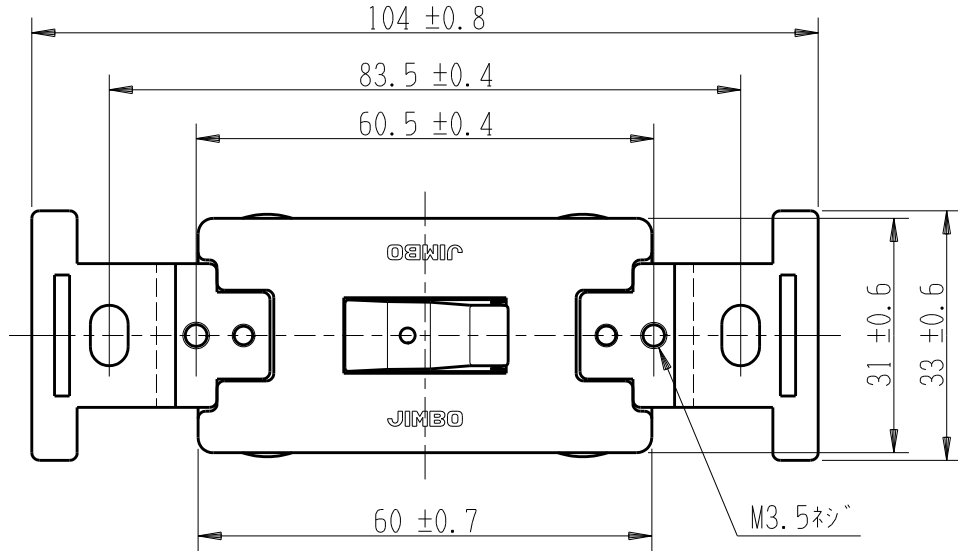

製 番	SF-115-2	製 品 名	埋込クワイトスイッチ	特定電気用品
			2極 15A-300V	第三角法

端子ネジ (M4)  
端子ねじの推奨締付トルク: 1.2 N・m (12.2 kgf・cm) の70~100%

※ 仕様及び外観は商品改良のため、予告なく変更する事がありますので、都度、最新版をご確認ください。

作 成	2023年03月08日	 神保電器株式会社
--------	-------------	--