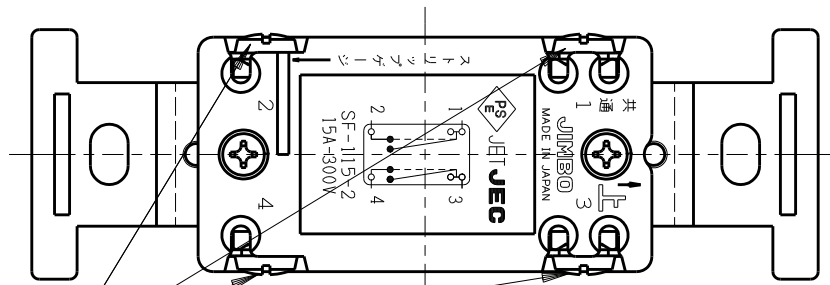

製 番	SF-115-2	製 品 名	埋込クワイトスイッチ	特定電気用品
			2極 15A-300V	第三角法

端子ネジ (M4)  
端子ねじの推奨締付トルク: 1.2 N・m (12.2 kgf・cm) の70~100%

※ 仕様及び外観は商品改良のため、予告なく変更する事がありますので、都度、最新版をご確認ください。

作 成	2023年03月08日	 神保電器株式会社
--------	-------------	--