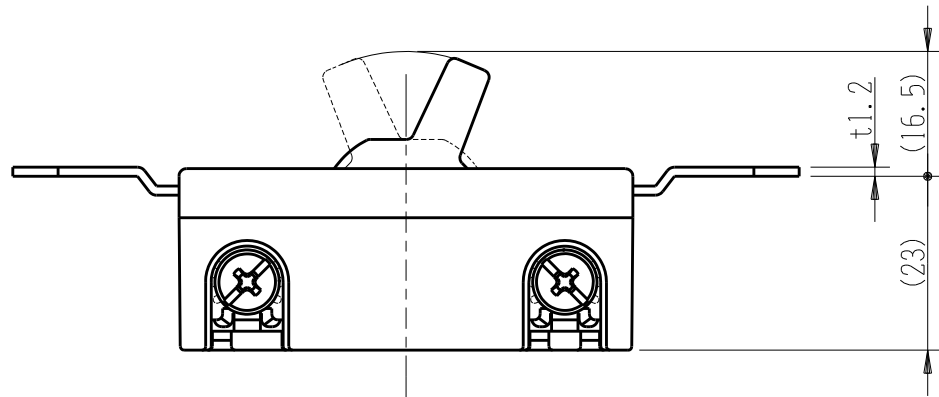

製 番	SF-115-2	製 品 名	埋込クワイトスイッチ	特定電気用品
			2極 15A-300V	第三角法

端子ネジ (M4)  
端子ねじの推奨締付トルク: 1.2 N・m (12.2 kgf・cm) の70~100%

※ 仕様及び外観は商品改良のため、予告なく変更する事がありますので、都度、最新版をご確認ください。

作 成	2023年03月08日	 神保電器株式会社
--------	-------------	--