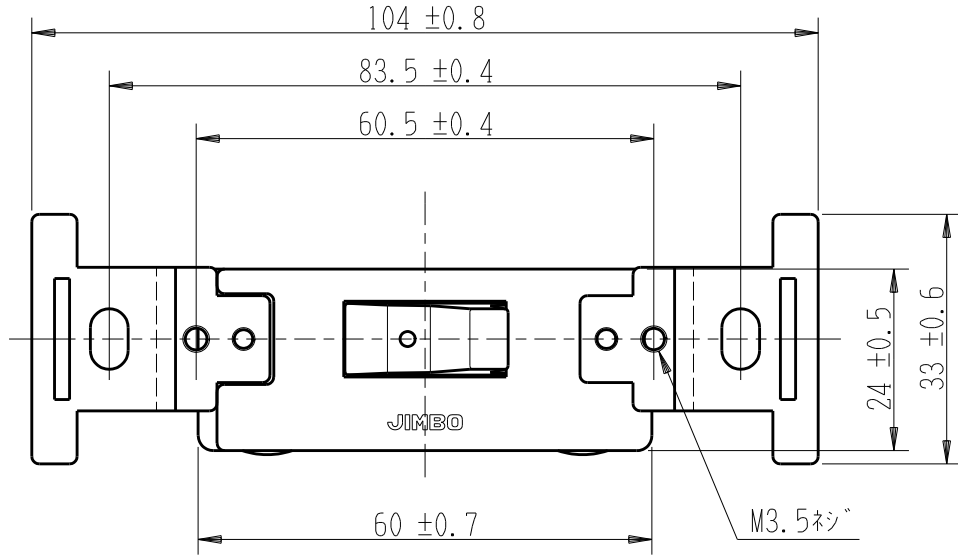

製 番	SF-115-1	製 品 名	埋込クワイトスイッチ	特定電気用品
			単極 15A-300V	第三角法

端子ネジ (M4)
端子ねじの推奨締付トルク: 1.2 N・m (12.2 kgf・cm) の70~100%

※ 仕様及び外観は商品改良のため、予告なく変更する事がありますので、都度、最新版をご確認ください。

作 成	2023年01月18日	 神保電器株式会社
--------	-------------	--