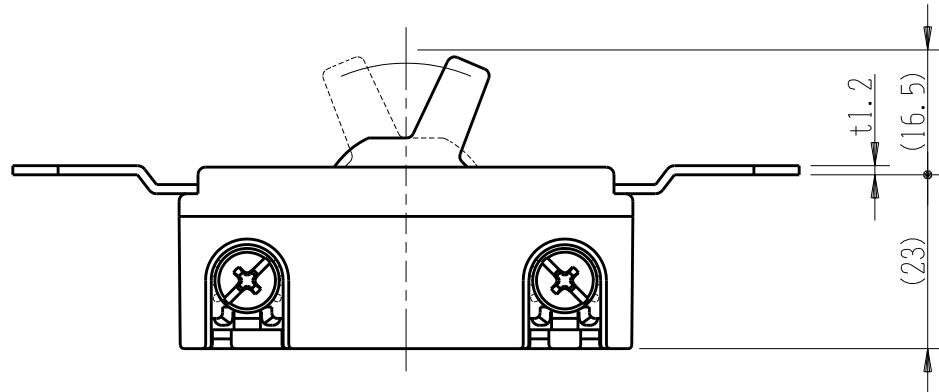

製 番	SF-115-1	製 品 名	埋込クワイトスイッチ	特定電気用品
			単極 15A-300V	第三角法

端子ネジ (M4)
端子ねじの推奨締付トルク: 1.2 N・m (12.2 kgf・cm) の70~100%

※ 仕様及び外観は商品改良のため、予告なく変更する事がありますので、都度、最新版をご確認ください。

作 成	2023年01月18日	 神保電器株式会社
--------	-------------	--