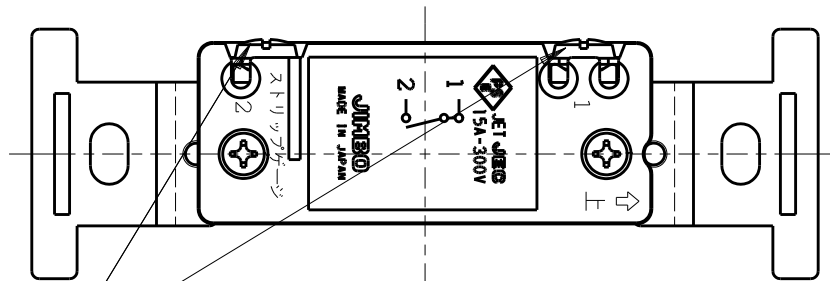

製 番	SF-115-1	製 品 名	埋込クワイトスイッチ	特定電気用品
			単極 15A-300V	第三角法

端子ネジ (M4)
端子ねじの推奨締付トルク: 1.2 N・m (12.2 kgf・cm) の70~100%

※ 仕様及び外観は商品改良のため、予告なく変更する事がありますので、都度、最新版をご確認ください。

作 成	2023年01月18日	 神保電器株式会社
--------	-------------	--