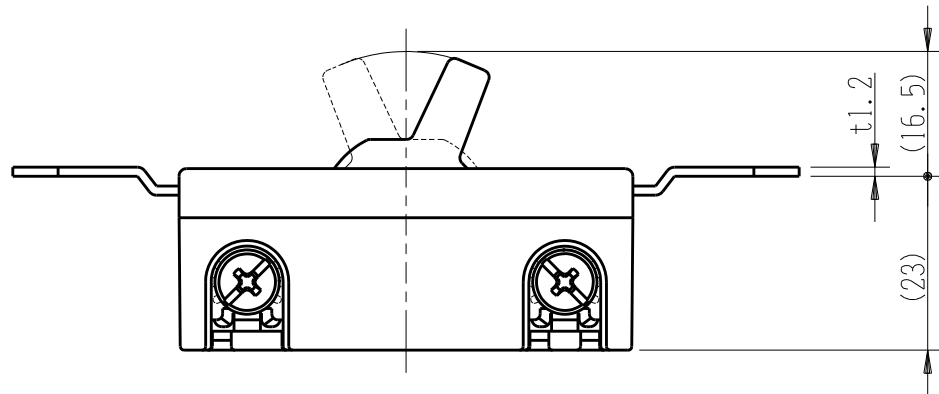

製 番	SF-115-0	製 品 名	埋込クワイトスイッチ (ON-OFF-ON)	特定電気用品
			単極双投 15A-300V	第三角法

端子ネジ (M4)  
端子ねじの推奨締付トルク: 1.2 N・m (12.2 kgf・cm) の70~100%

※ 仕様及び外観は商品改良のため、予告なく変更する事がありますので、都度、最新版をご確認ください。

作 成	2023年01月18日	 神保電器株式会社
--------	-------------	--