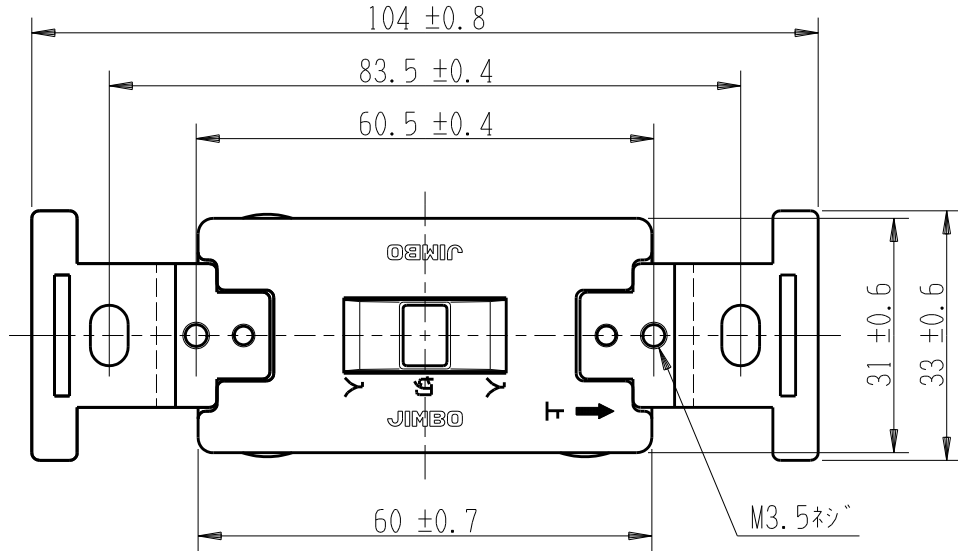

製 番	SF-115-0	製 品 名	埋込クワイトスイッチ (ON-OFF-ON)	特定電気用品
			単極双投 15A-300V	第三角法

端子ネジ (M4)  
端子ねじの推奨締付トルク: 1.2 N・m (12.2 kgf・cm) の70~100%

※ 仕様及び外観は商品改良のため、予告なく変更する事がありますので、都度、最新版をご確認ください。

作 成	2023年01月18日	 神保電器株式会社
--------	-------------	--