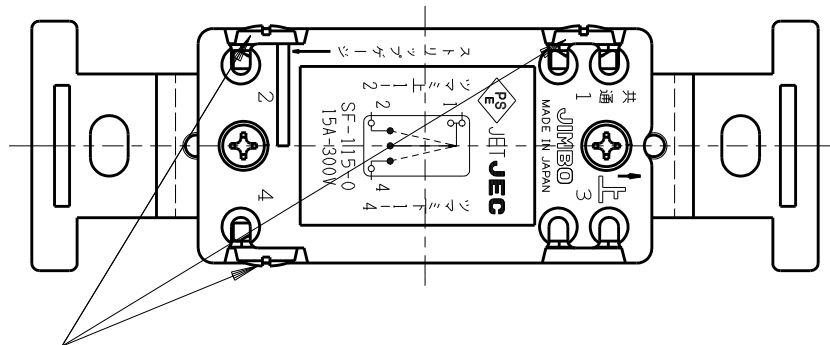

製 番	SF-115-0	製 品 名	埋込クワイトスイッチ (ON-OFF-ON)	特定電気用品
			単極双投 15A-300V	第三角法

端子ネジ (M4)  
端子ねじの推奨締付トルク: 1.2 N・m (12.2 kgf・cm) の70~100%

※ 仕様及び外観は商品改良のため、予告なく変更する事がありますので、都度、最新版をご確認ください。

作 成	2023年01月18日	 神保電器株式会社
--------	-------------	--