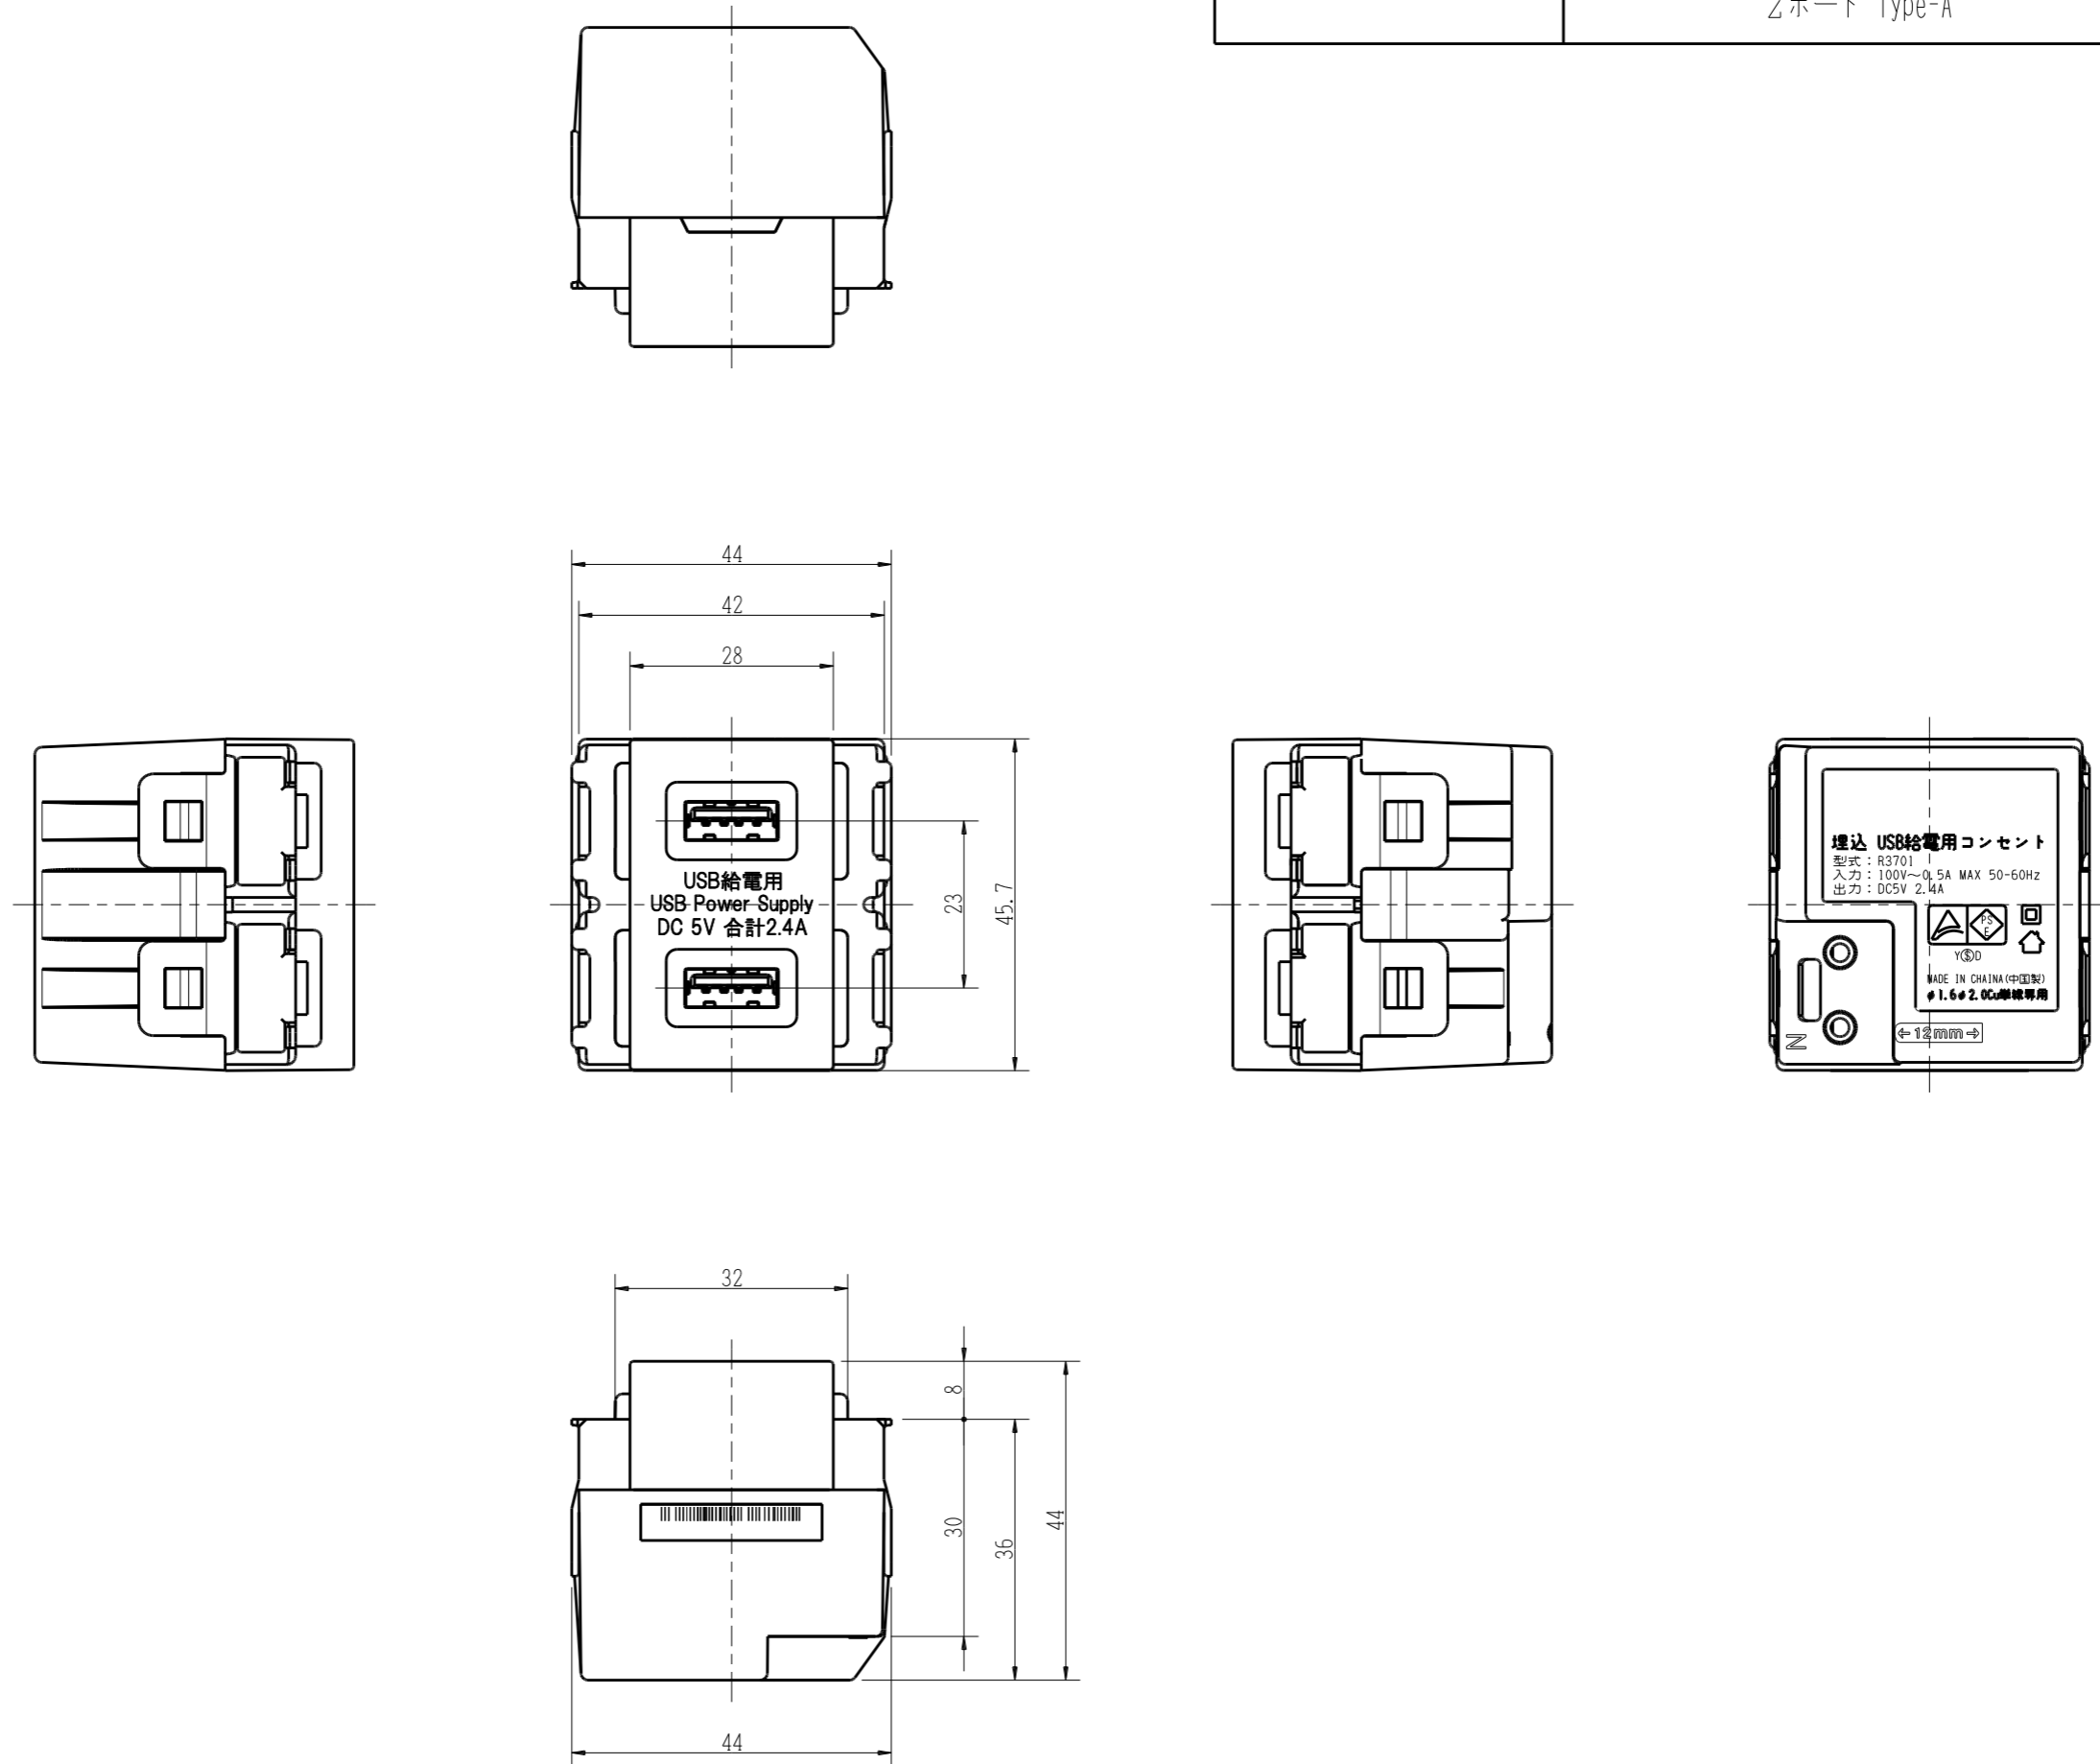

R3701B01C.03B.02G

埋込USB給電用コンセント

2ポート Type-A

第三角法

※ 仕様及び外観は商品改良のため、予告なく変更する事がありますので、都度、最新版をご確認ください。

作成

2023年10月31日

神保電器株式会社