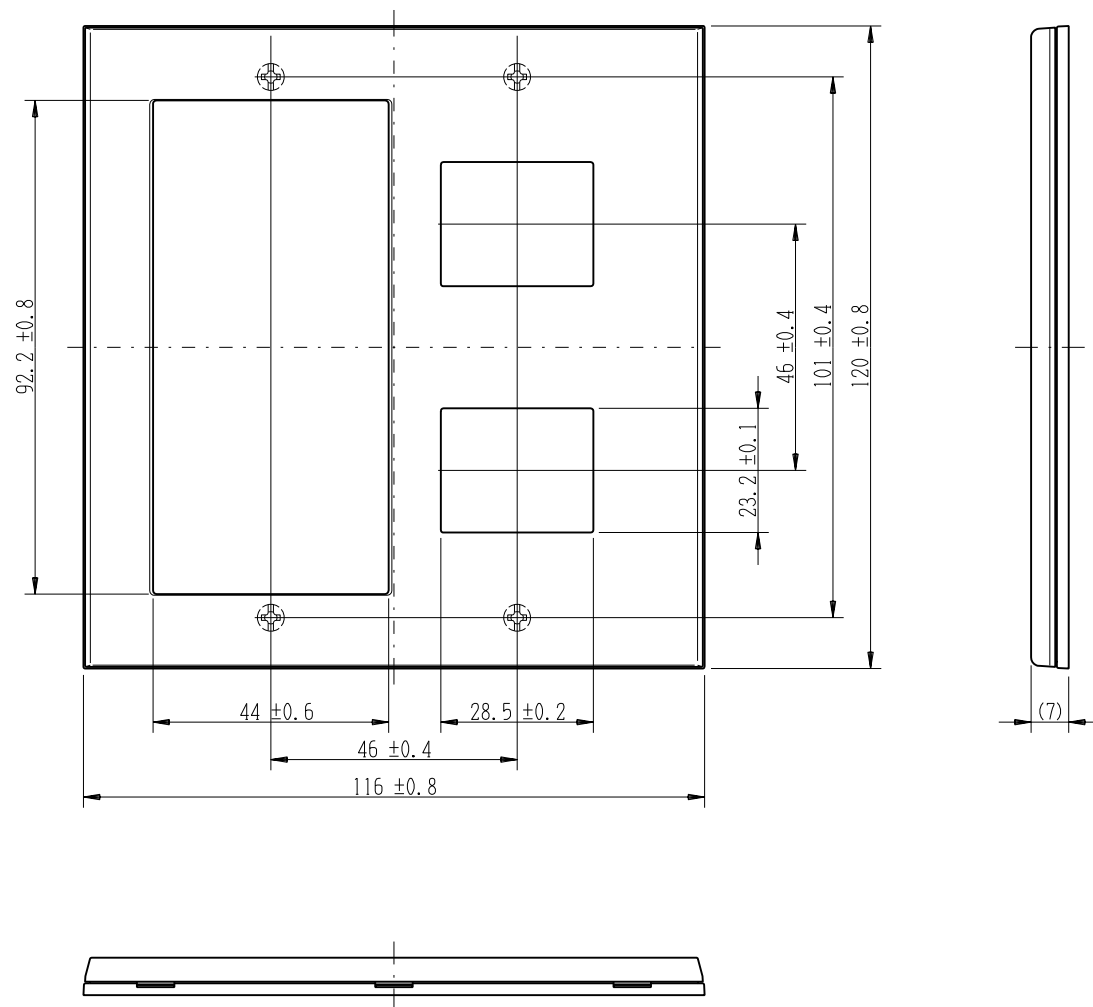

QWP-S2

J-WIDE SLIM square  
スイッチプレート

2連用 (スイッチ+2口)

第三角法

※ 仕様及び外観は商品改良のため、予告なく変更する事がありますので、都度、最新版をご確認ください。

作成

2018年12月03日

神保電器株式会社