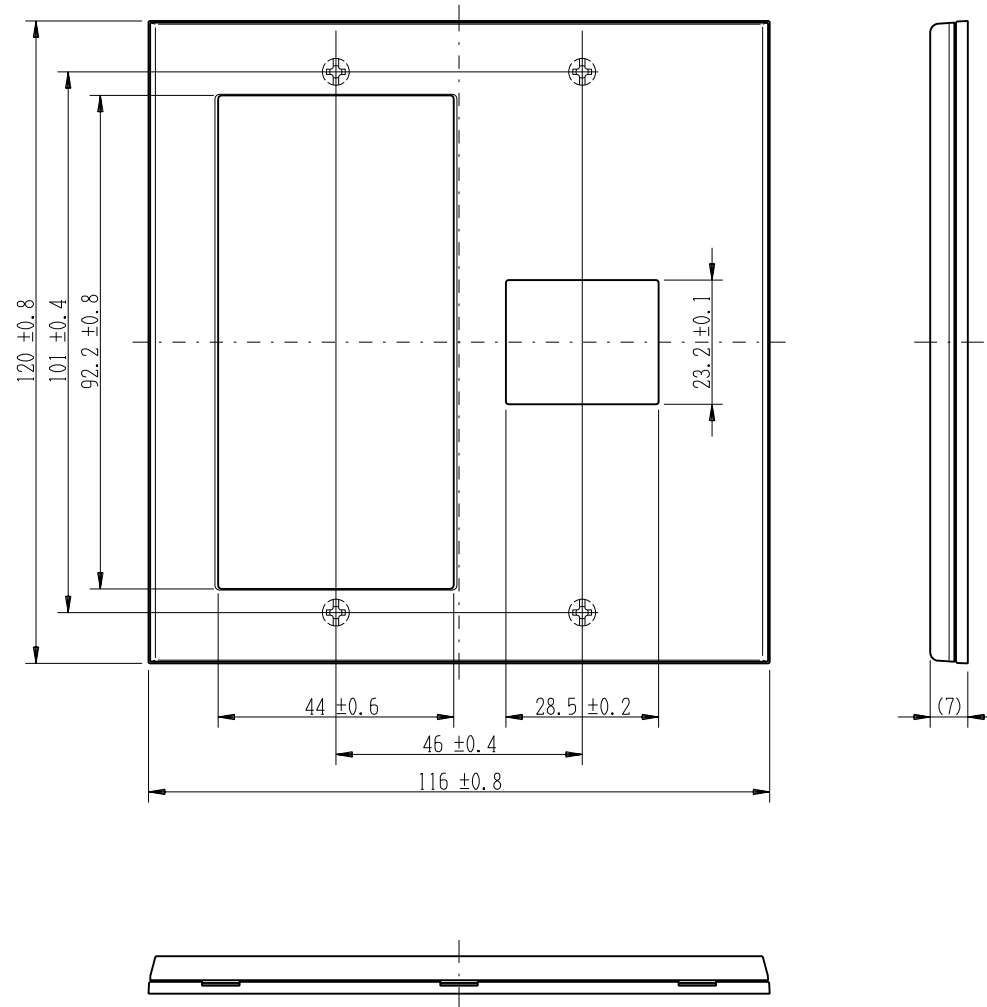

QWP-S1

J-WIDE SLIM square

スイッチプレート

2連用 (スイッチ+1口)

第三角法

※ 仕様及び外観は商品改良のため、予告なく変更する事がありますので、都度、最新版をご確認ください。

作成

2018年12月03日