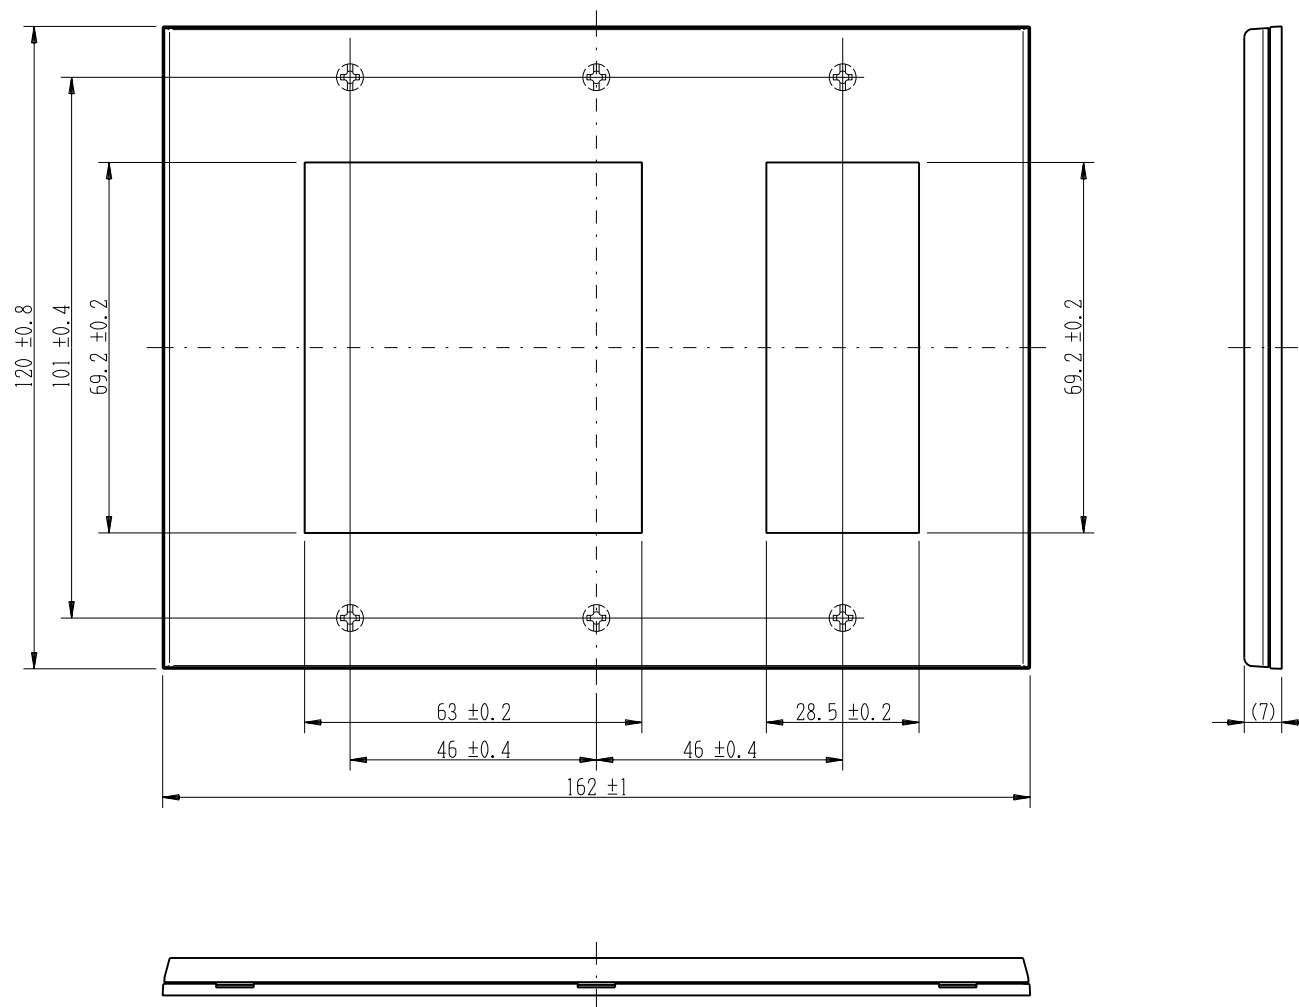

QWD-NT3

J-WIDE SLIM square

2ピースコンセントプレート

3連用 SNL-3用+3口

第三角法

※ 仕様及び外観は商品改良のため、予告なく変更する事がありますので、都度、最新版をご確認ください。

作成

2018年11月01日