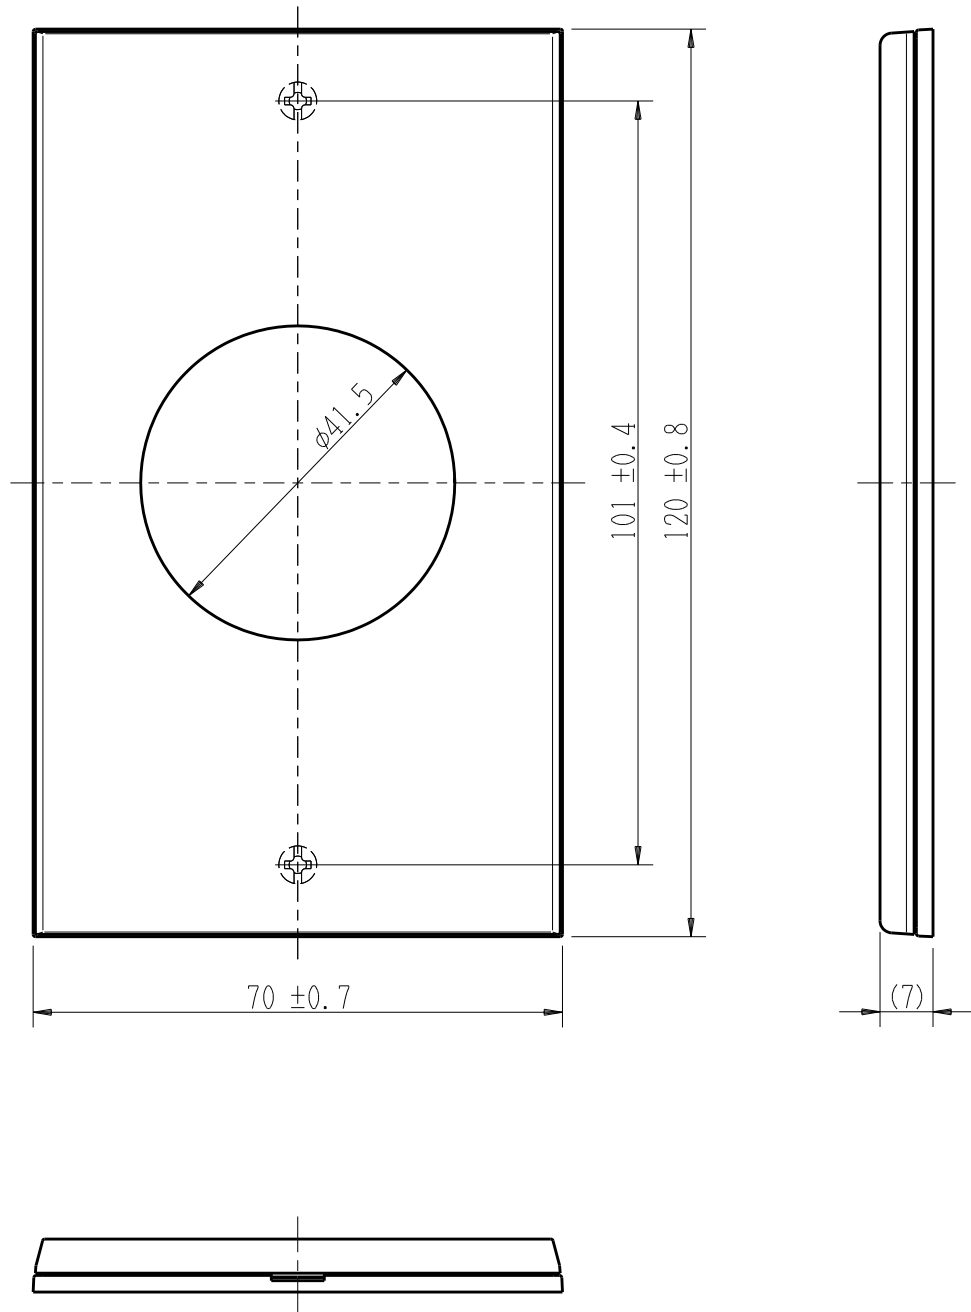

製 番	QWD-808	製 品 名	J-WIDE SLIM square	
			2ピースコンセントプレート	
			1連用 $\phi 41.5$	第三角法

※ 仕様及び外観は商品改良のため、予告なく変更する事がありますので、都度、最新版をご確認ください。

作 成	2019年11月25日	 神保電器株式会社	
--------	-------------	--	--