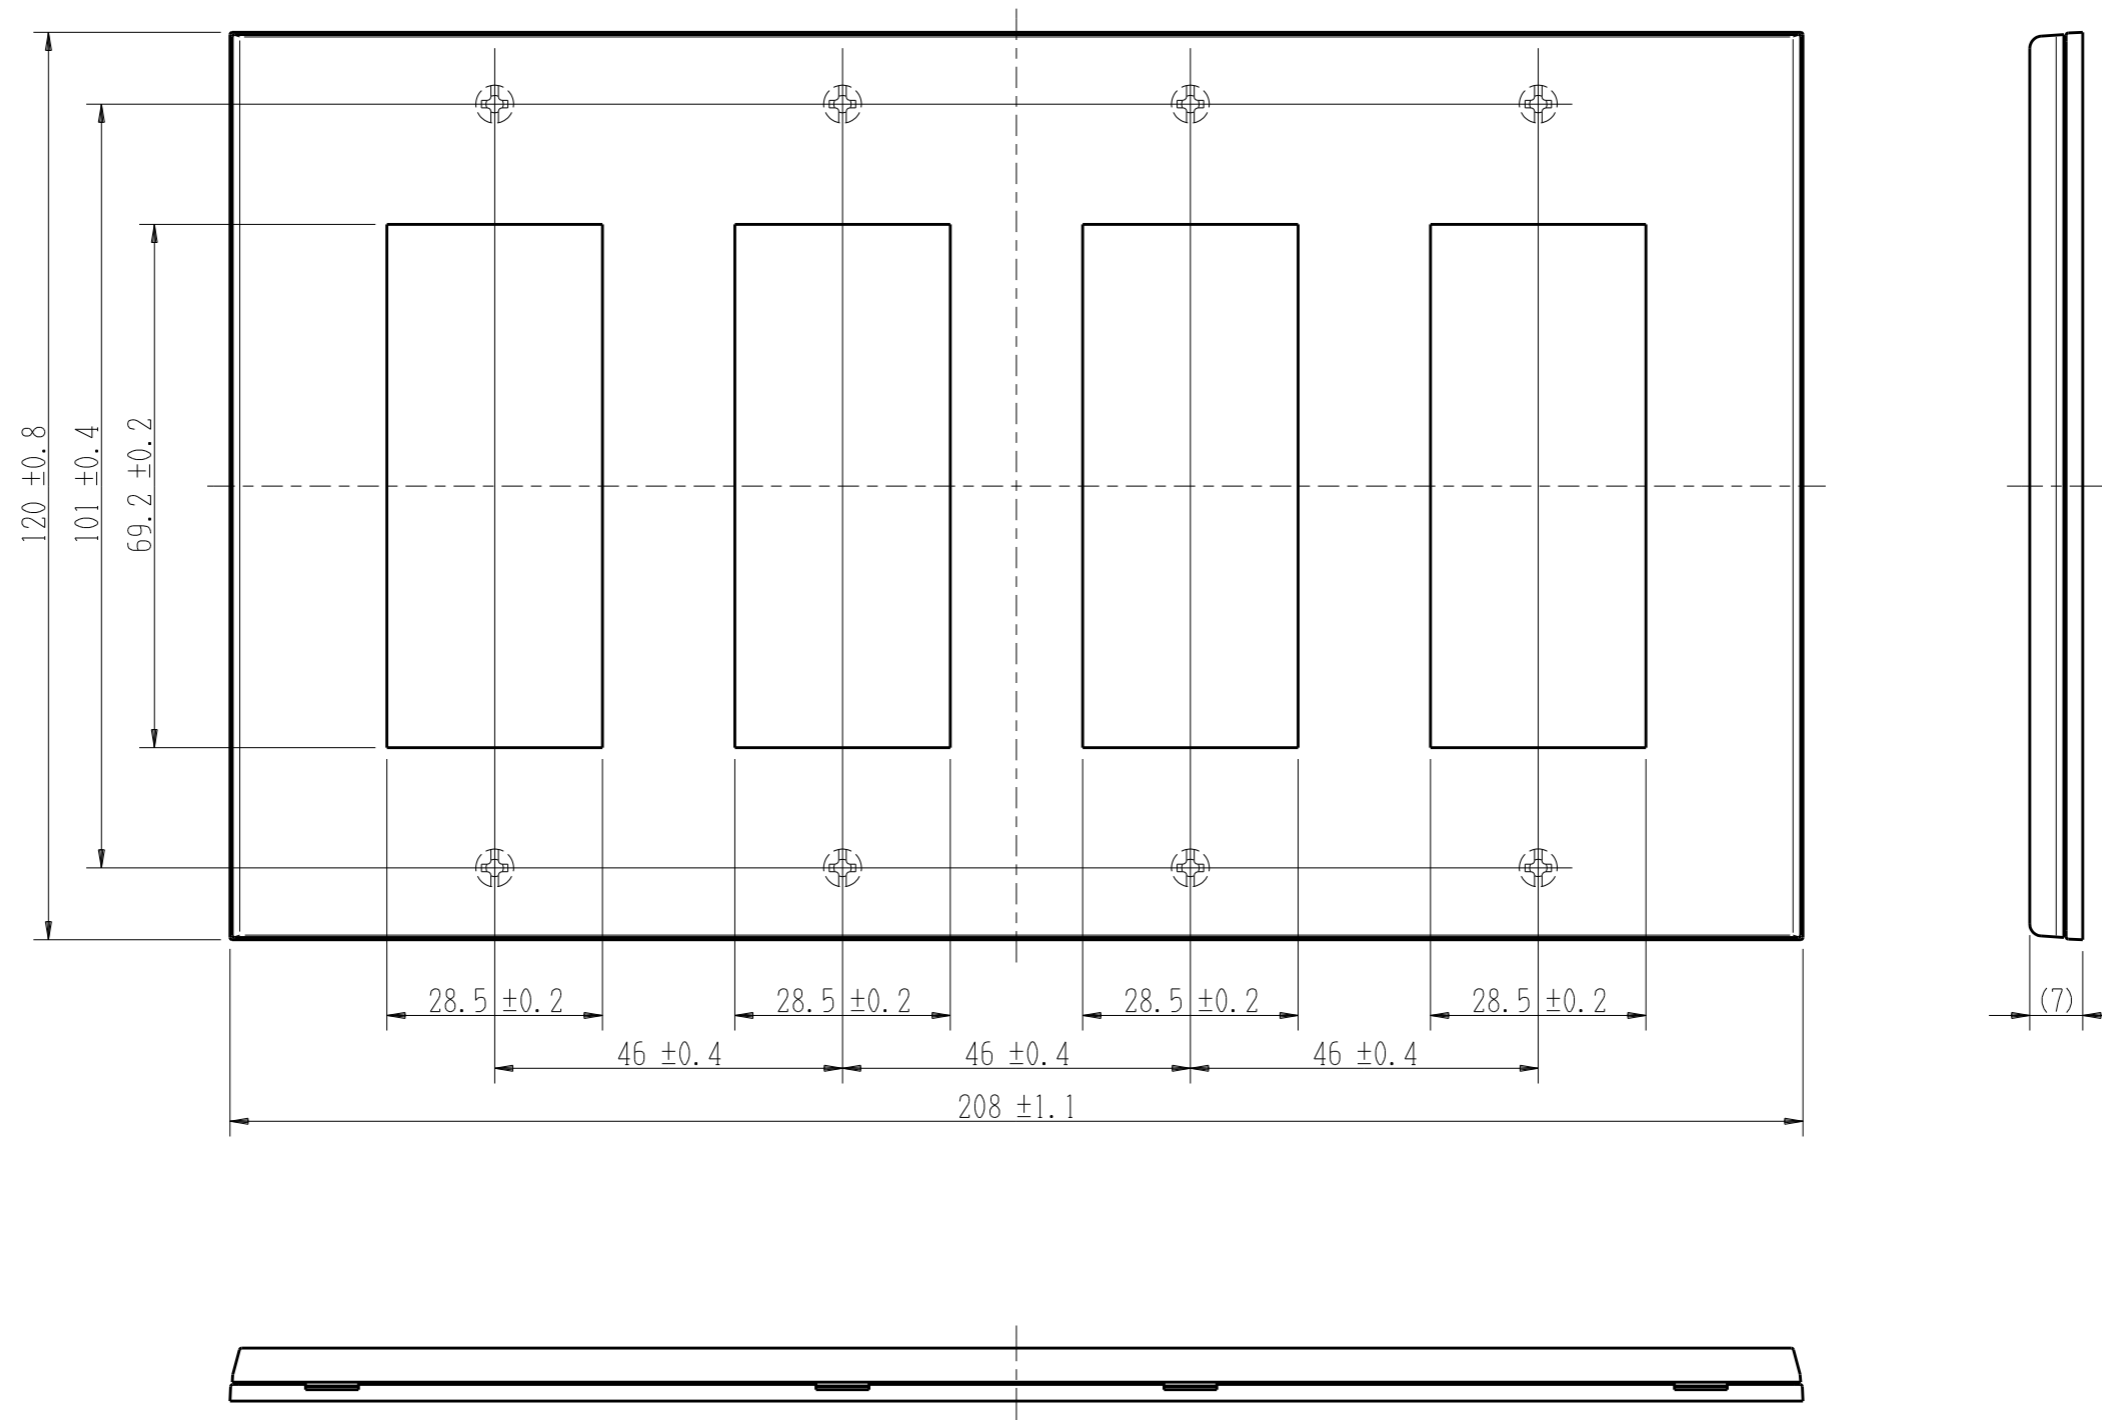

QWD-3333

J-WIDE SLIM square

2ピースコンセントプレート

4連用 3+3+3+3口

第三角法

※ 仕様及び外観は商品改良のため、予告なく変更する事がありますので、都度、最新版をご確認ください。

作成

2020年09月11日