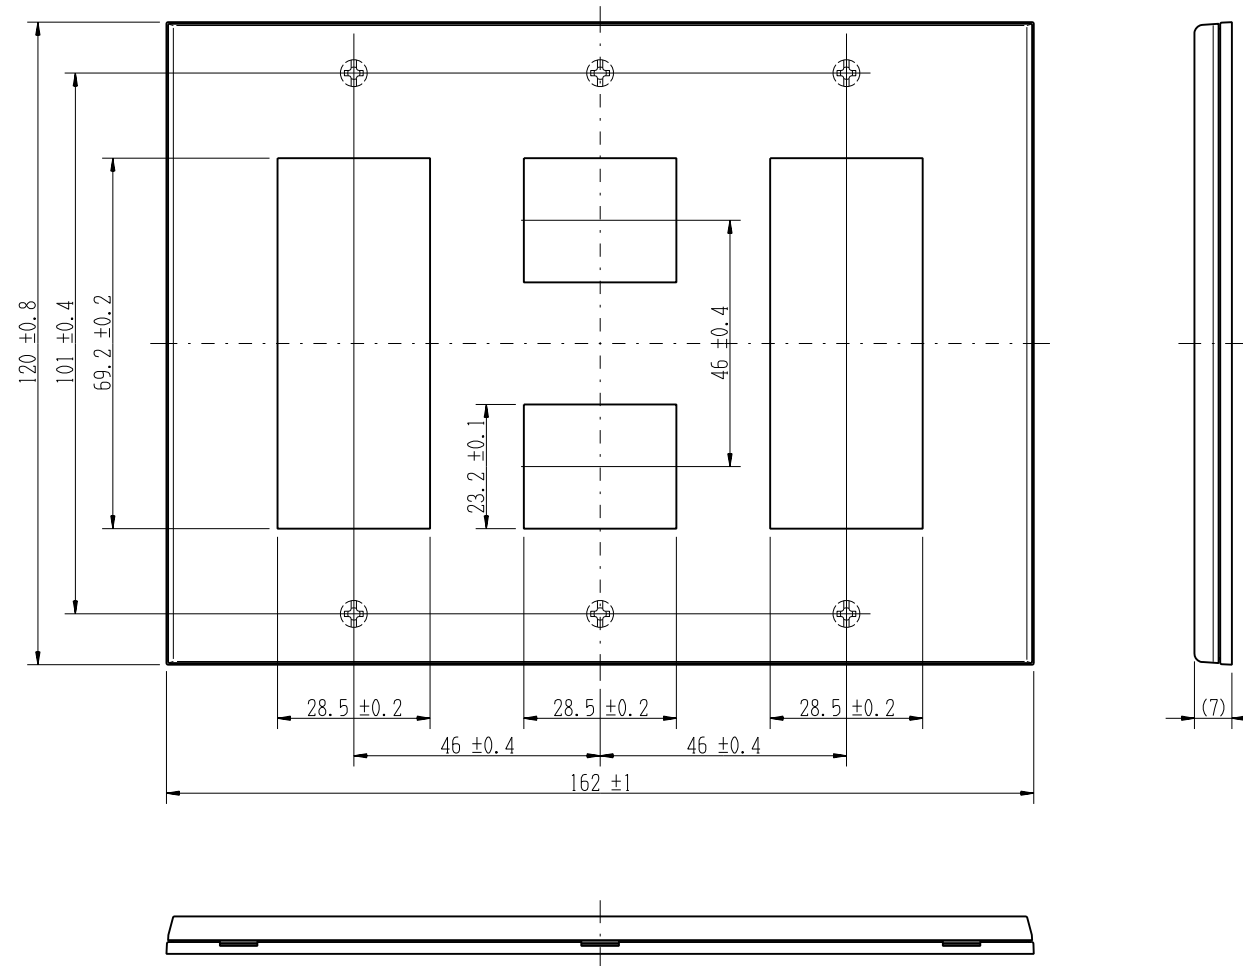

QWD-323

J-WIDE SLIM square

2ピースコンセントプレート

3連用 3+2+3口

第三角法

※ 仕様及び外観は商品改良のため、予告なく変更する事がありますので、都度、最新版をご確認ください。

作成

2018年12月04日