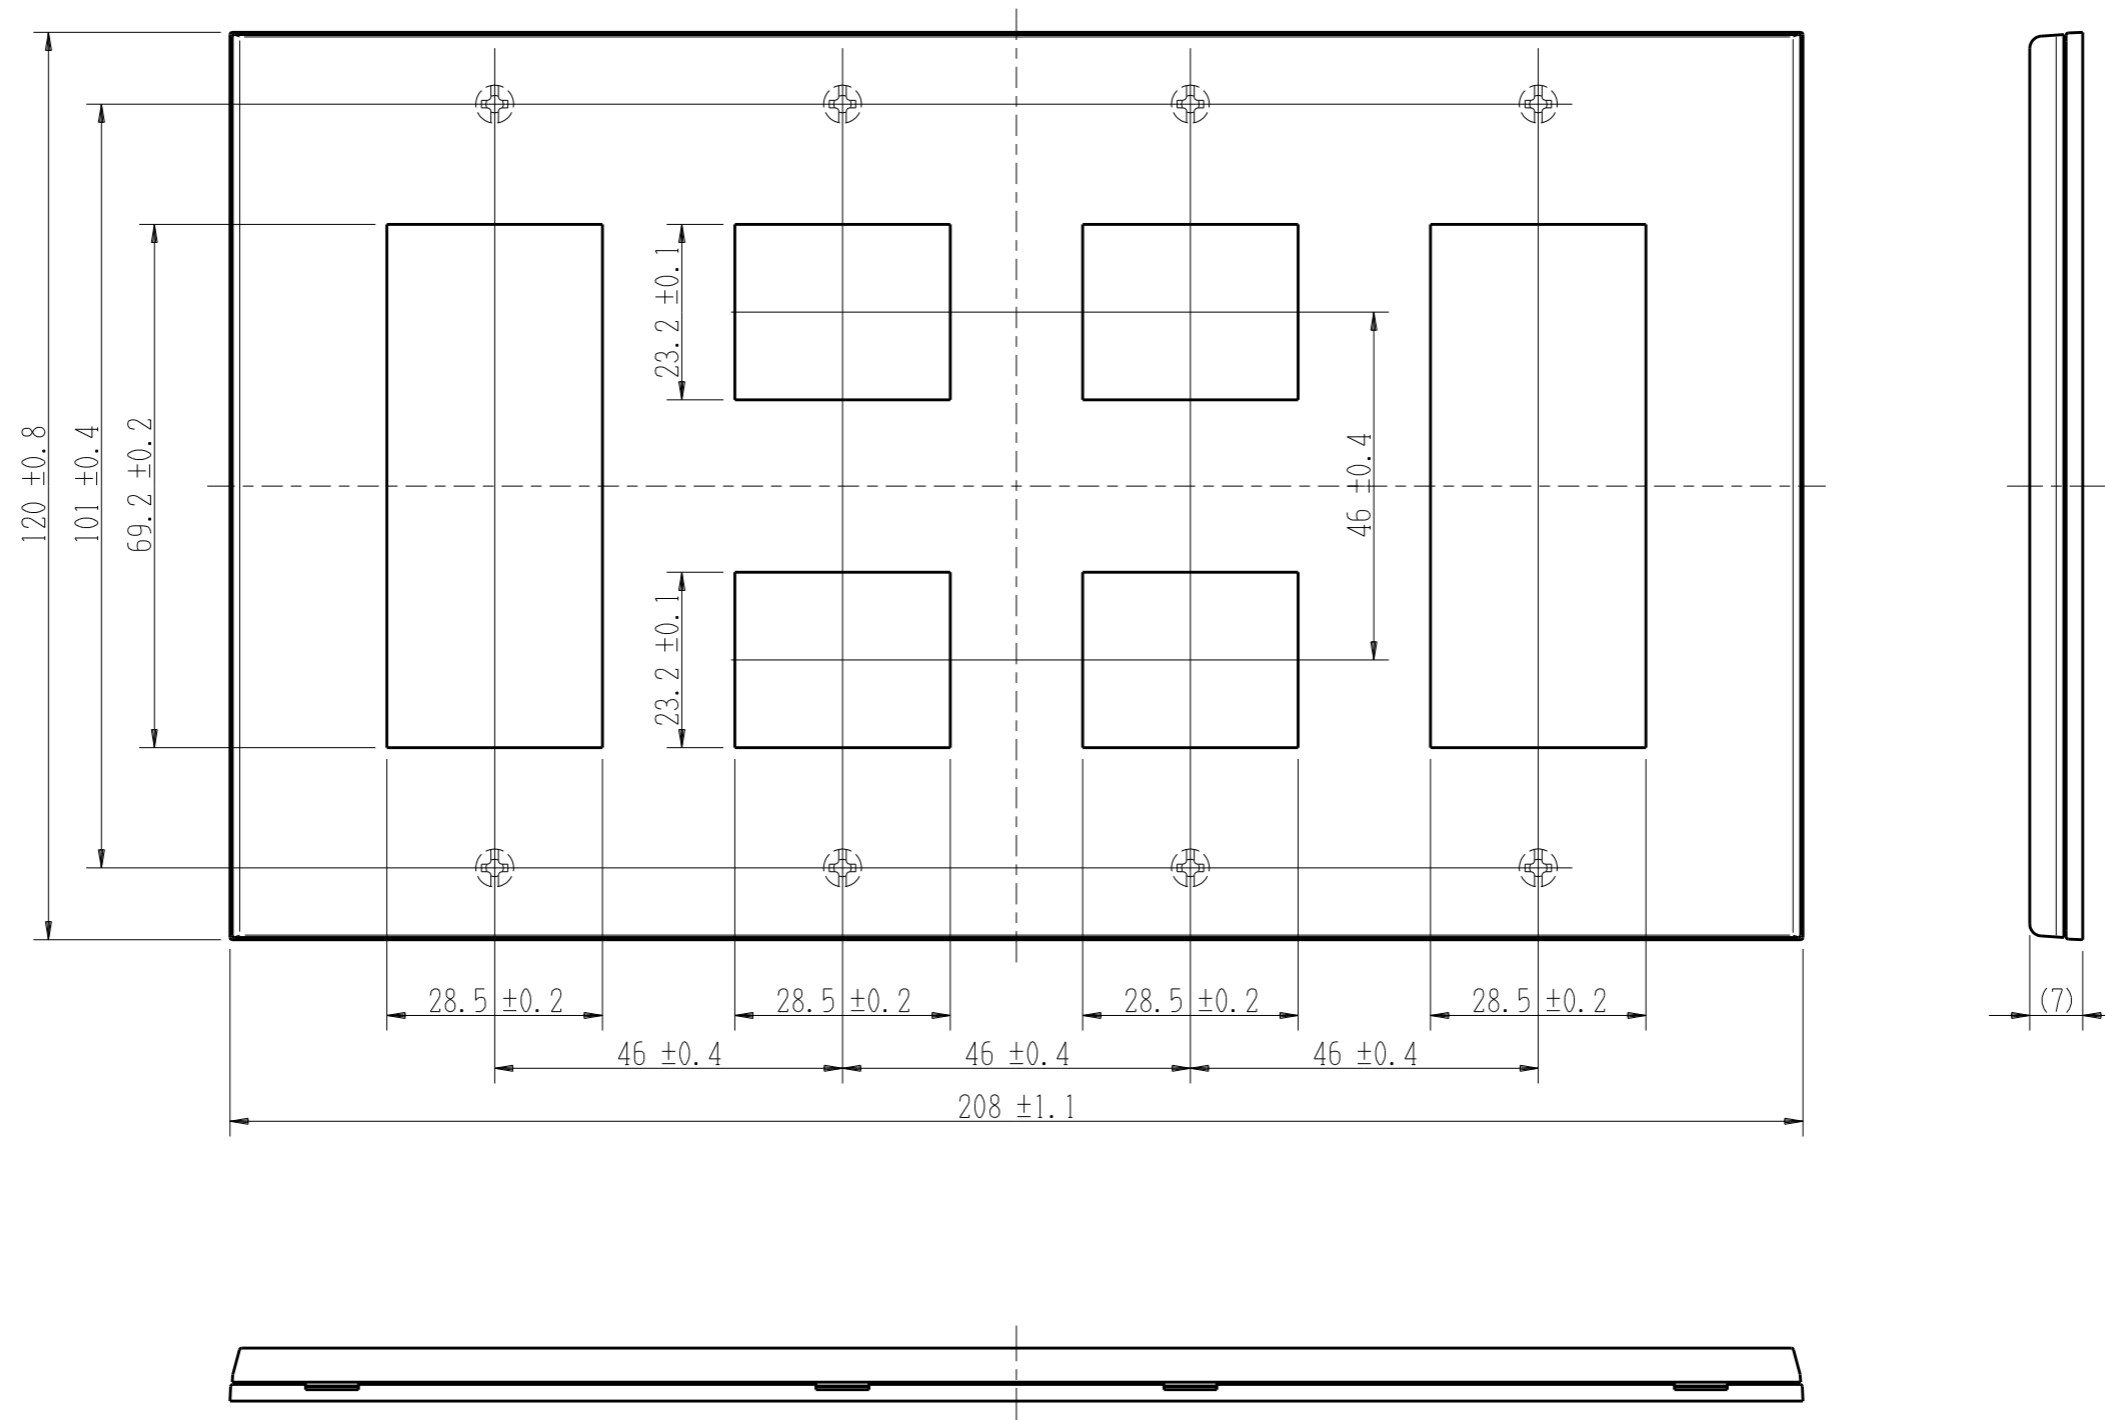

QWD-3223

J-WIDE SLIM square

2ピースコンセントプレート

4連用 3+2+2+3口

第三角法

※ 仕様及び外観は商品改良のため、予告なく変更する事がありますので、都度、最新版をご確認ください。

作成

2020年09月15日