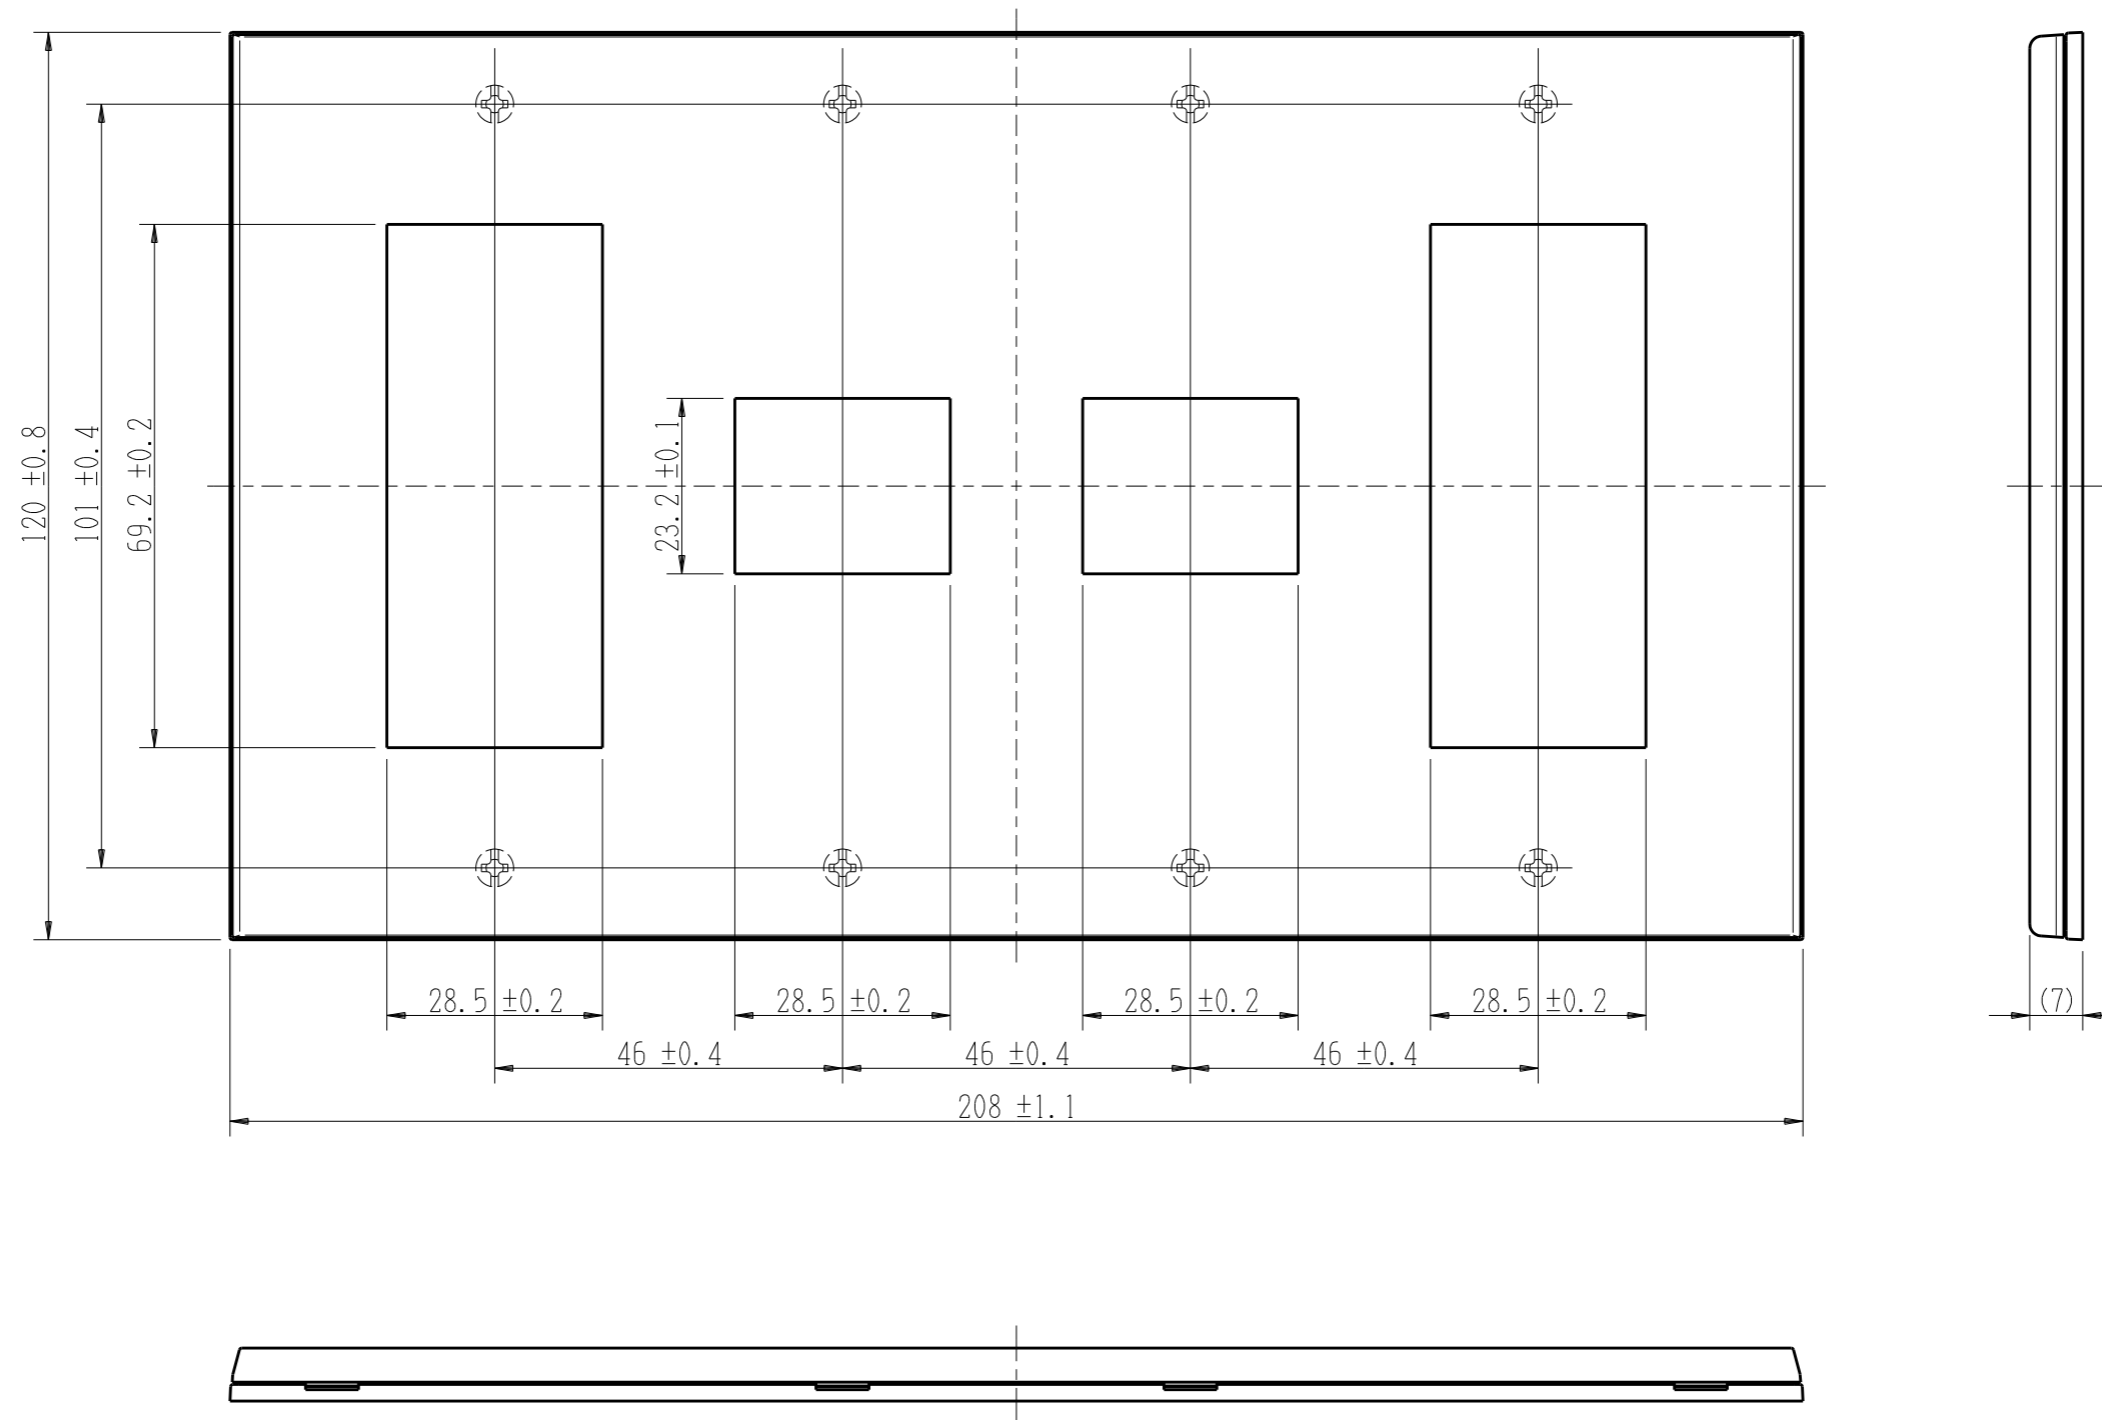

QWD-3113

J-WIDE SLIM square

2ピースコンセントプレート

4連用 3+1+1+3口

第三角法

※ 仕様及び外観は商品改良のため、予告なく変更する事がありますので、都度、最新版をご確認ください。

作成

2020年09月16日