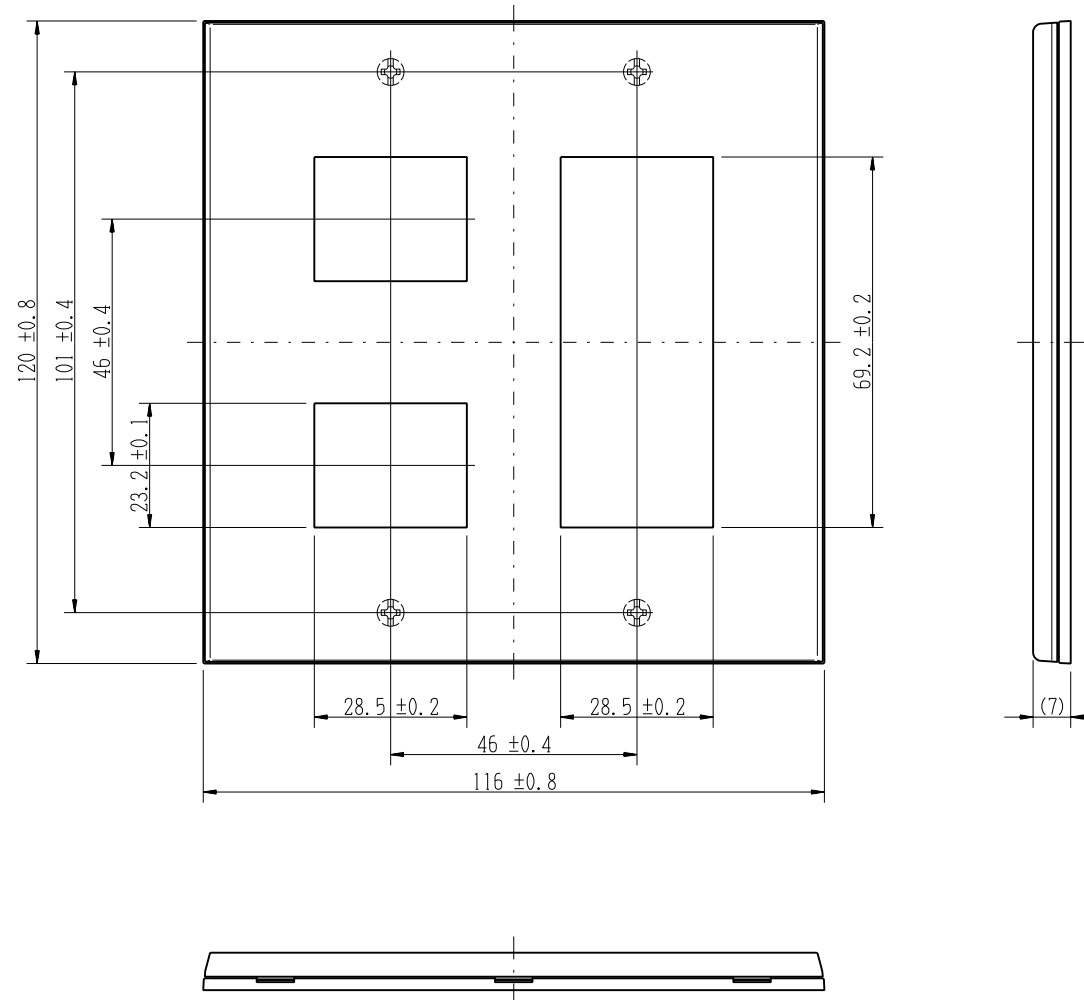

QWD-23

J-WIDE SLIM square

2ピースコンセントプレート

2連用 2+3口

第三角法

※ 仕様及び外観は商品改良のため、予告なく変更する事がありますので、都度、最新版をご確認ください。

作成

2018年12月03日