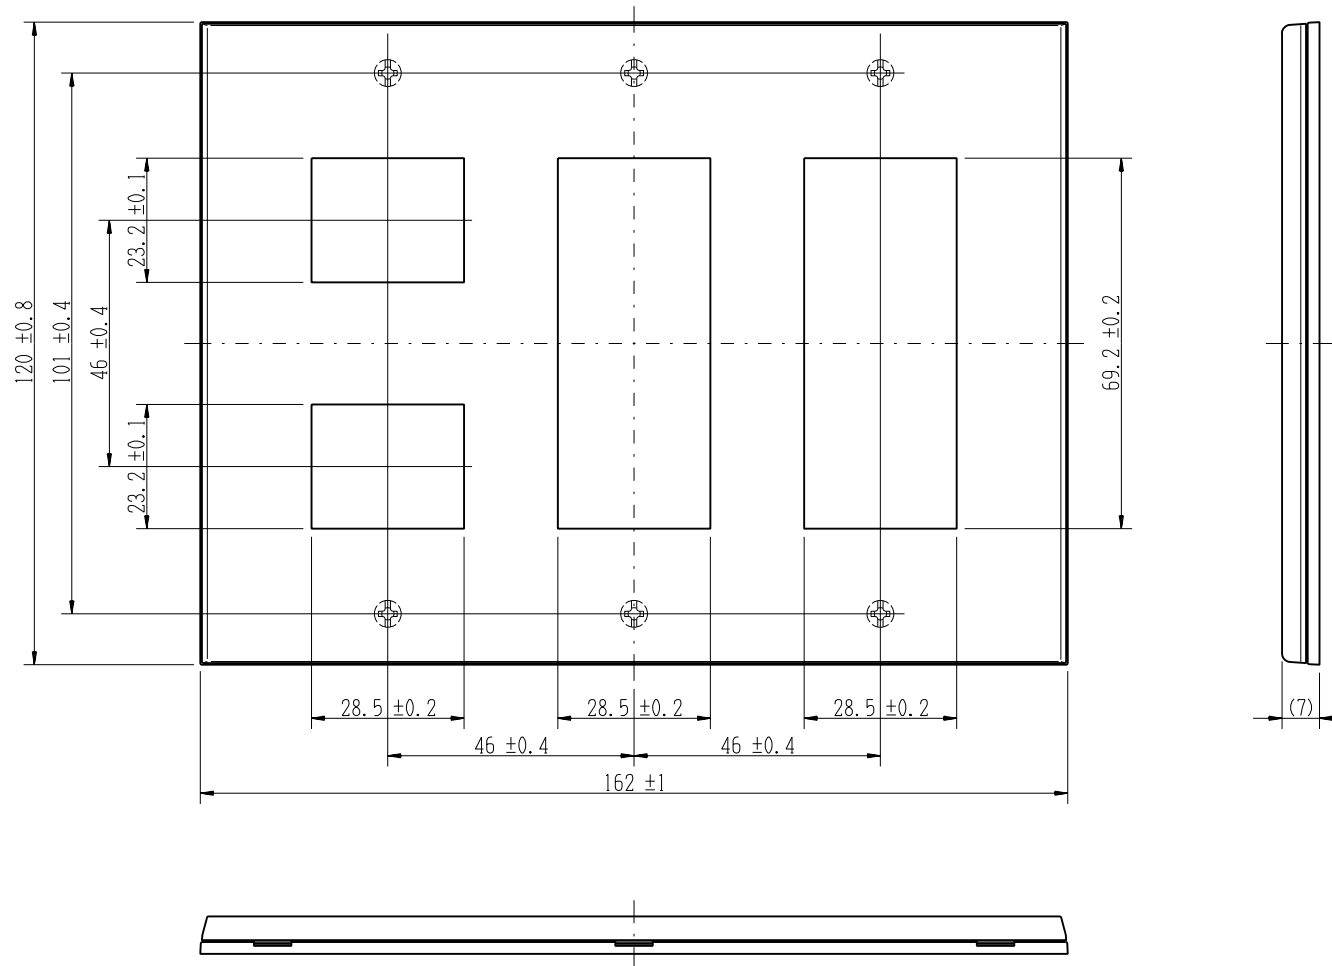

QWD-233

J-WIDE SLIM square

2ピースコンセントプレート

3連用 2+3+3口

第三角法

※ 仕様及び外観は商品改良のため、予告なく変更する事がありますので、都度、最新版をご確認ください。

作成

2018年12月04日