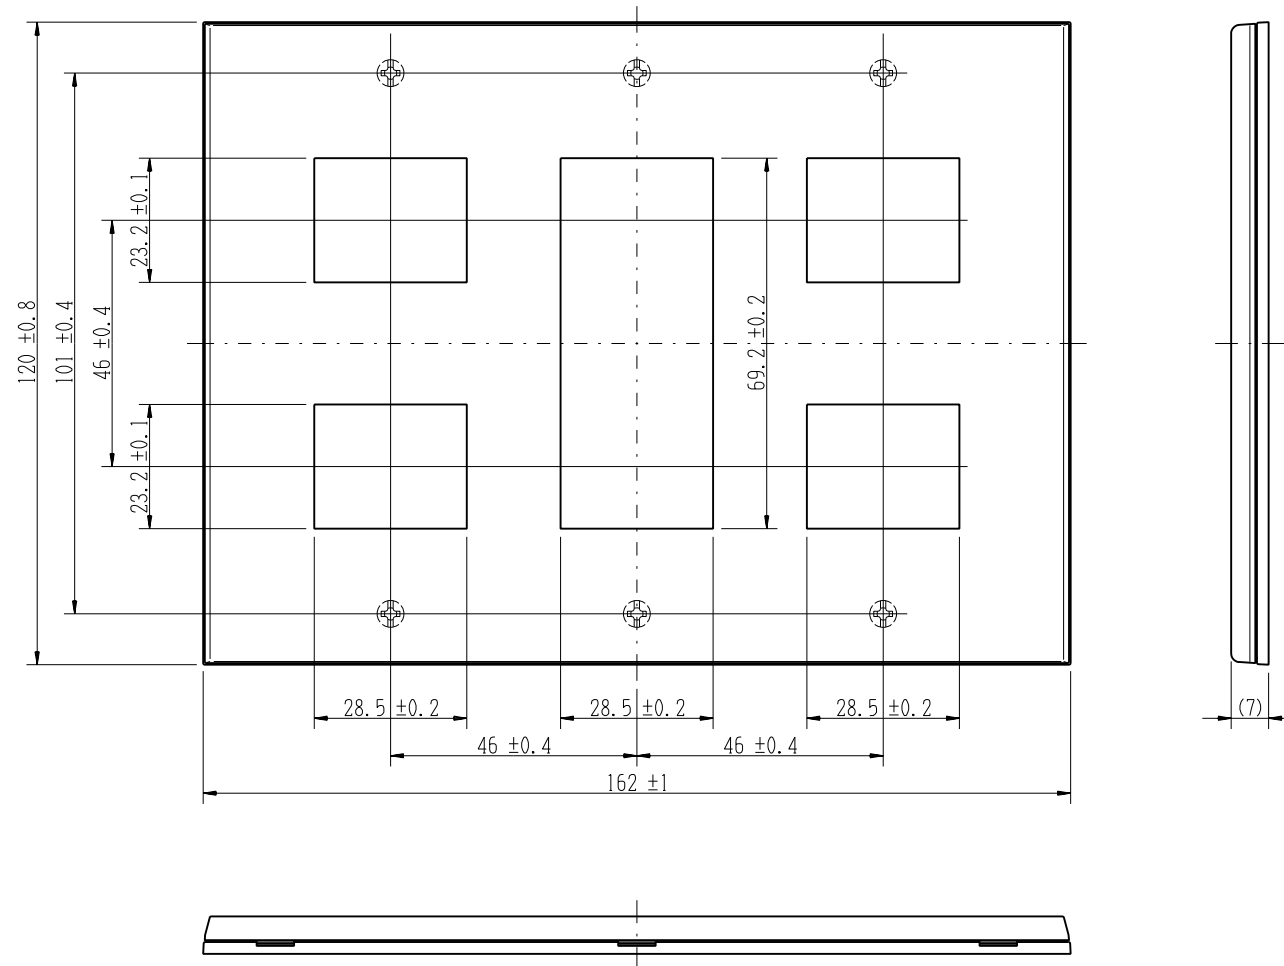

QWD-232

J-WIDE SLIM square

2ピースコンセントプレート

3連用 2+3+2口

第三角法

※ 仕様及び外観は商品改良のため、予告なく変更する事がありますので、都度、最新版をご確認ください。

作成

2018年12月04日