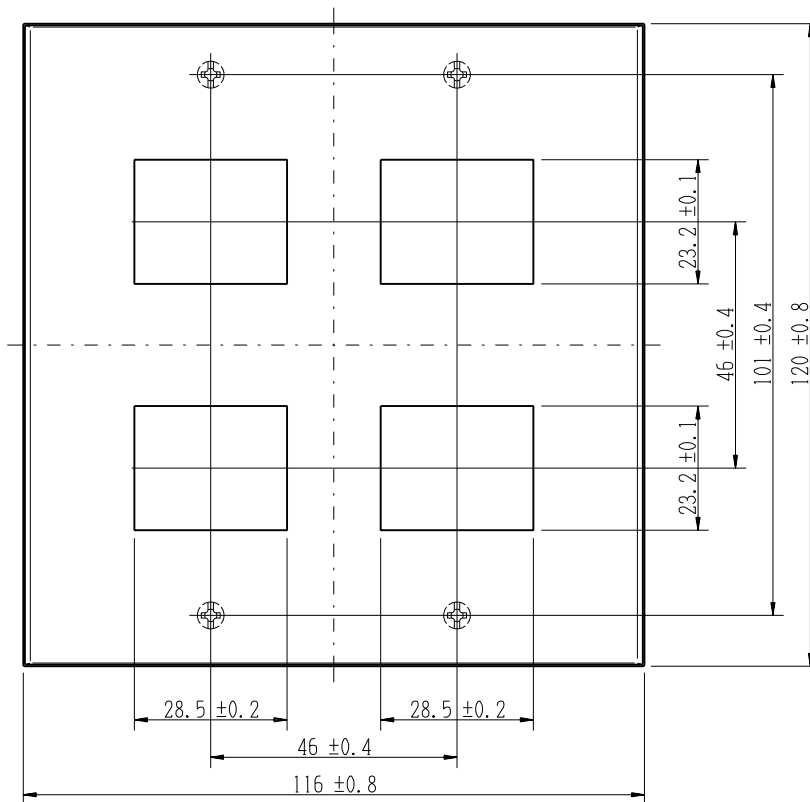

QWD-22

J-WIDE SLIM square

2ピースコンセントプレート

2連用 2+2口

第三角法

※ 仕様及び外観は商品改良のため、予告なく変更する事がありますので、都度、最新版をご確認ください。

作成

2018年12月03日