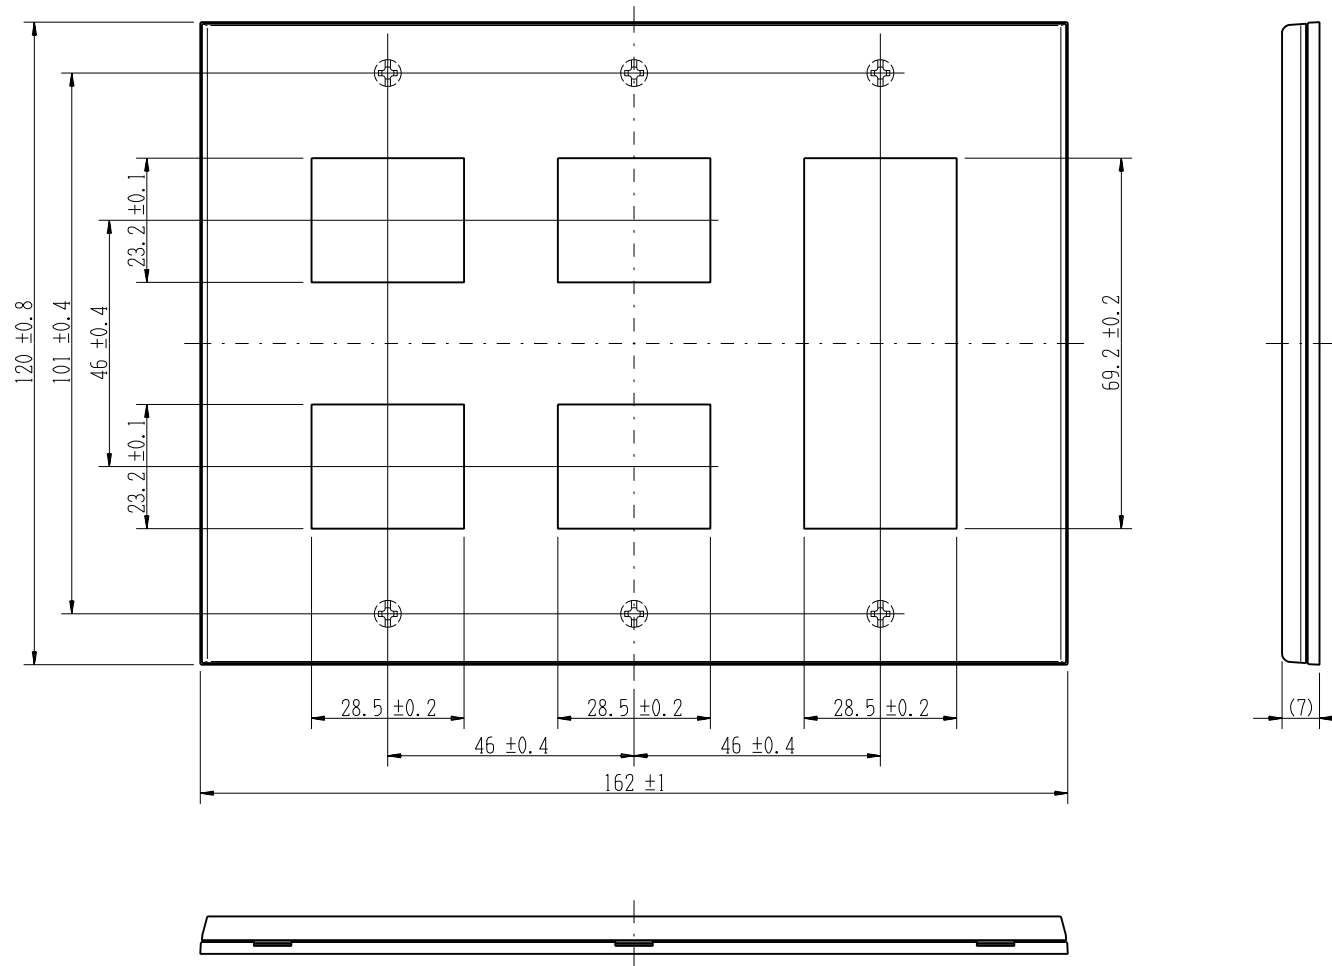

QWD-223

J-WIDE SLIM square

2ピースコンセントプレート

3連用 2+2+3口

第三角法

※ 仕様及び外観は商品改良のため、予告なく変更する事がありますので、都度、最新版をご確認ください。

作成

2018年12月04日